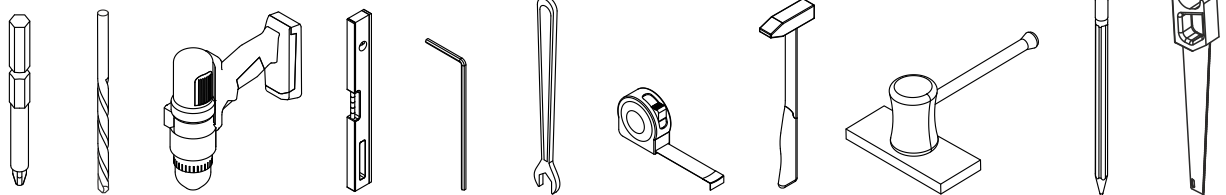

BIAX

RAL 7024

- Ⓡ ESCALIER BIAX DROIT AVEC RAMPE
- Ⓡ TRAP BIAX RECHT MET LEUNING
- Ⓡ BIAX STRAIGHT STAIR WITH BANISTER
- Ⓡ GERADE TREPPE BIAX MIT GELÄNDER
- Ⓡ ESCALERA BIAX RECTA CON BARANDILLA
- Ⓡ BIAX SCARA DREAPTA CU RAMPA

01 30x380x1929 x1 	02 30x380x1950 x1 	03 30x380x1929 x1 	04 30x380x1950 x1 	05 30x310x850 x13 	06 30x270x850 x1 	07 M8x70 x56 	08 Ø40x19 x8
13 Ø43x6 x64+2 	14 Ø20x6 x26+2 	15 Ø5x60 x8 	16 Ø10x50 x8 	09 15x16x34 x64 	10 M8x160 x4 	11 M8 x64 	12 13x18,5x35 x56
21 Ø16x1385 x8 	22 Ø16x1230 x4 	23 Ø40x14 x2 	24 Ø12x60 x1 wood 	17 50x50x50 x4 	18 Ø4x45 x28+2 	19 Ø40x840 x4 	20 Ø40x2013 x2 wood
27 Ø24x3 x4 	28 M12x19x22 x4 	25 Ø5,8x100 x8 	29 Ø4x30 x16+2 	26 M12x70 x4 	30 Ø36x4 x1 plastic 	31 Ø20x40 x8 	32 Ø16x12 x8
33 Ø4,2x45 x16+1 	34 Ø4,2x13 x8 	35 40x99x23 x1 	36 Ø4x25 x8 	37 Ø29x62 x1 CUSTOM MADE 20ml 	38 Ø5x25 x8+2 		