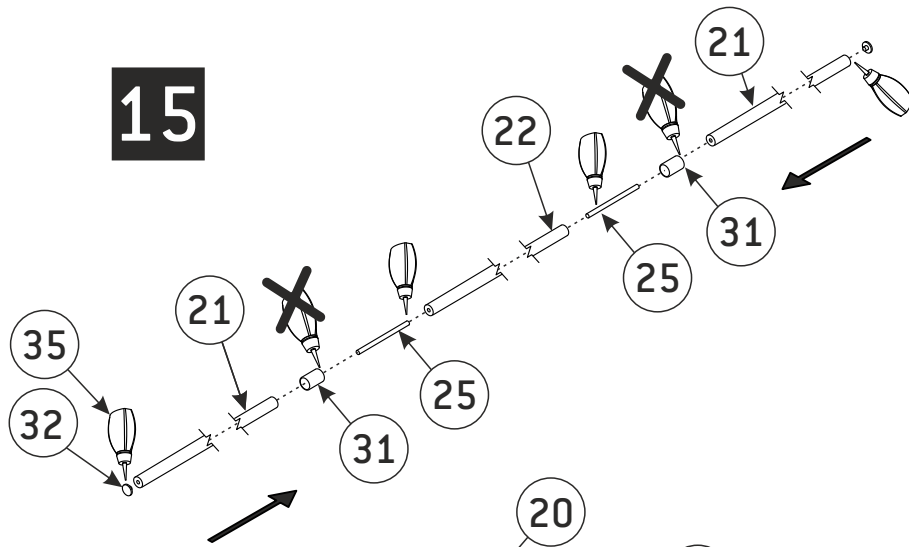

BIAX

RAL 7024

- Ⓡ ESCALIER BIAX DROIT AVEC RAMPE
- Ⓡ TRAP BIAX RECHT MET LEUNING
- Ⓡ BIAX STRAIGHT STAIR WITH BANISTER
- Ⓡ GERADE TREPPE BIAX MIT GELÄNDER
- Ⓡ ESCALERA BIAX RECTA CON BARANDILLA
- Ⓡ BIAX SCARA DREAPTA CU RAMPA

01 30x380x1929 x1 	02 30x380x1950 x1 	03 30x380x1929 x1 	04 30x380x1950 x1 	05 30x310x850 x13 	06 30x270x850 x1 	07 M8x70 x56 	08 Ø40x19 x8
13 Ø43x6 x64+2 	14 Ø20x6 x26+2 	15 Ø5x60 x8 	16 Ø10x50 x8 	09 15x16x34 x64 	10 M8x160 x4 	11 M8 x64 	12 13x18,5x35 x56
21 Ø16x1385 x8 	22 Ø16x1230 x4 	23 Ø40x14 x2 	24 Ø12x60 x1 wood 	17 50x50x50 x4 	18 Ø4x45 x28+2 	19 Ø40x840 x4 	20 Ø40x2013 x2 wood
27 Ø24x3 x4 	28 M12x19x22 x4 	25 Ø5,8x100 x8 	29 Ø4x30 x16+2 	26 M12x70 x4 	30 Ø36x4 x1 plastic 	31 Ø20x40 x8 	32 Ø16x12 x8
33 Ø4,2x45 x16+1 	34 Ø4,2x13 x8 	35 40x99x23 x1 	36 Ø4x25 x8 	37 Ø29x62 x1 CUSTOM MADE 20ml 	38 Ø5x25 x8+2 		

Ph2/3 03 010
Pz2/3 012 016

4 13
2

7

8

12

13

14

15