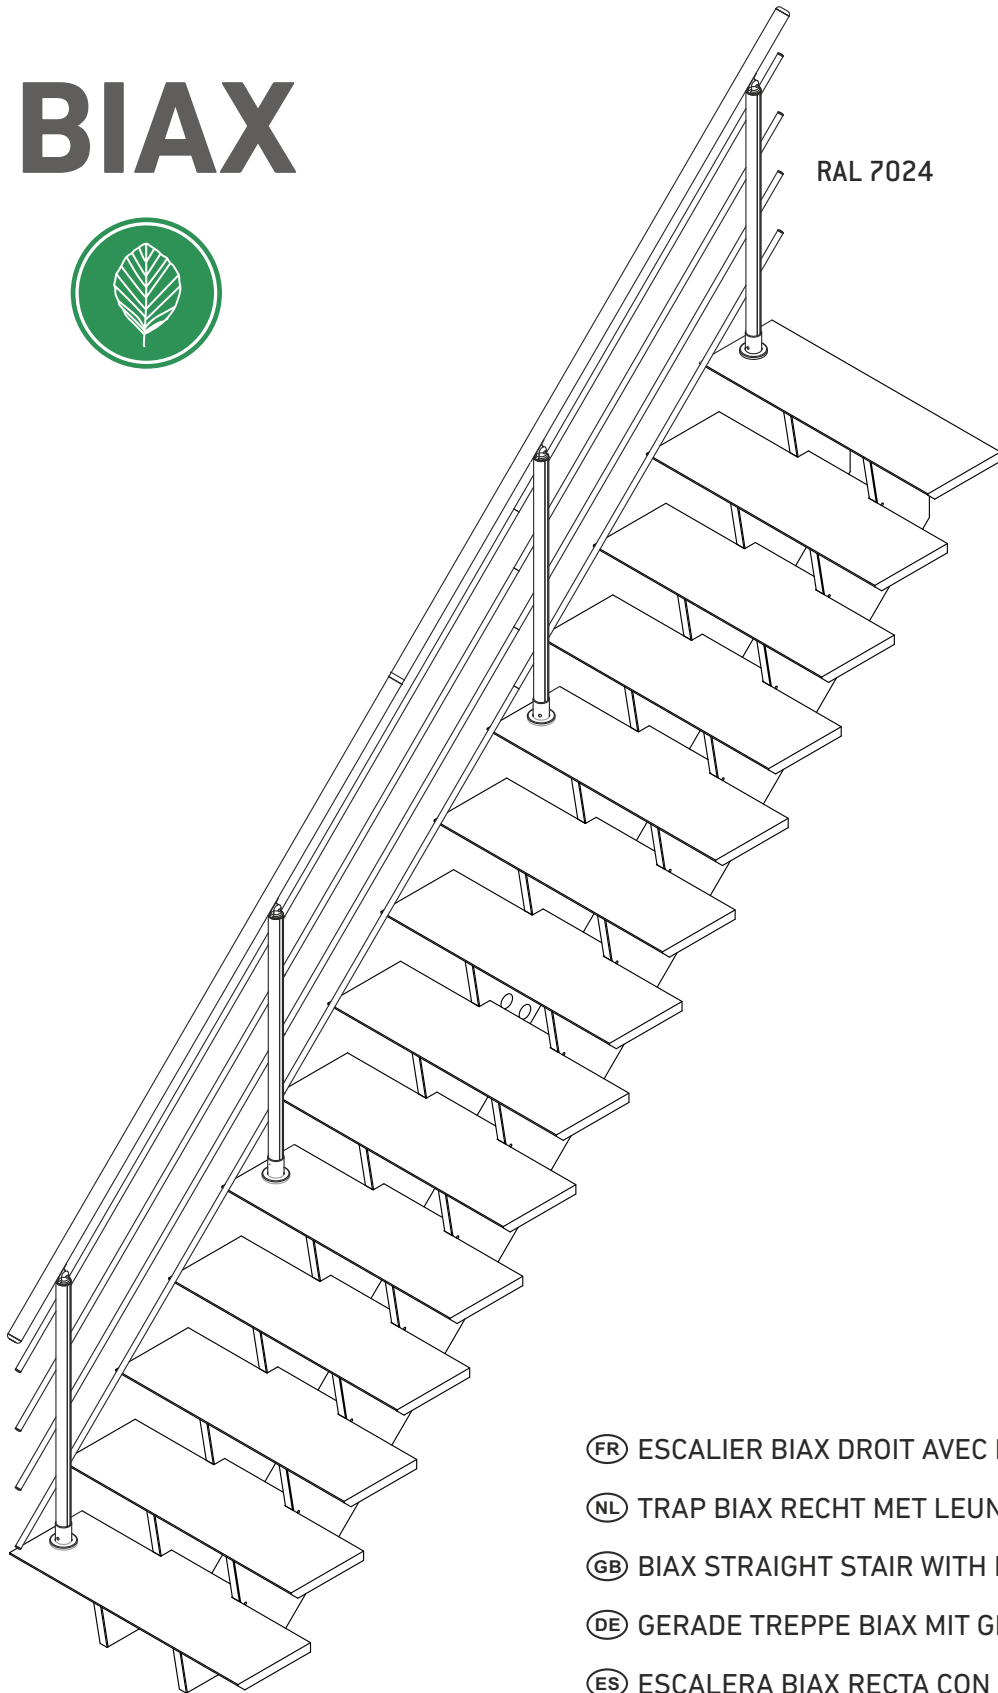

BIAX

RAL 7024

- Ⓡ ESCALIER BIAX DROIT AVEC RAMPE
- Ⓡ TRAP BIAX RECHT MET LEUNING
- Ⓡ BIAX STRAIGHT STAIR WITH BANISTER
- Ⓡ GERADE TREPPE BIAX MIT GELÄNDER
- Ⓡ ESCALERA BIAX RECTA CON BARANDILLA
- Ⓡ BIAX SCARA DREAPTA CU RAMPA

01 30x380x1929 x1 	02 30x380x1950 x1 	03 30x380x1929 x1 	04 30x380x1950 x1 	05 30x310x850 x13 	06 30x270x850 x1 	07 M8x70 x56 	08 Ø40x19 x8
13 Ø43x6 x64+2 	14 Ø20x6 x26+2 	15 Ø5x60 x8 	16 Ø10x50 x8 	09 15x16x34 x64 	10 M8x160 x4 	11 M8 x64 	12 13x18,5x35 x56
21 Ø16x1385 x8 	22 Ø16x1230 x4 	23 Ø40x14 x2 	24 Ø12x60 x1 wood 	17 50x50x50 x4 	18 Ø4x45 x28+2 	19 Ø40x840 x4 	20 Ø40x2013 x2 wood
27 Ø24x3 x4 	28 M12x19x22 x4 	25 Ø5,8x100 x8 	29 Ø4x30 x16+2 	26 M12x70 x4 	30 Ø36x4 x1 plastic 	31 Ø20x40 x8 	32 Ø16x12 x8
33 Ø4,2x45 x16+1 	34 Ø4,2x13 x8 	35 40x99x23 x1 	36 Ø4x25 x8 	37 Ø29x62 x1 CUSTOM MADE 20ml 	38 Ø5x25 x8+2 		