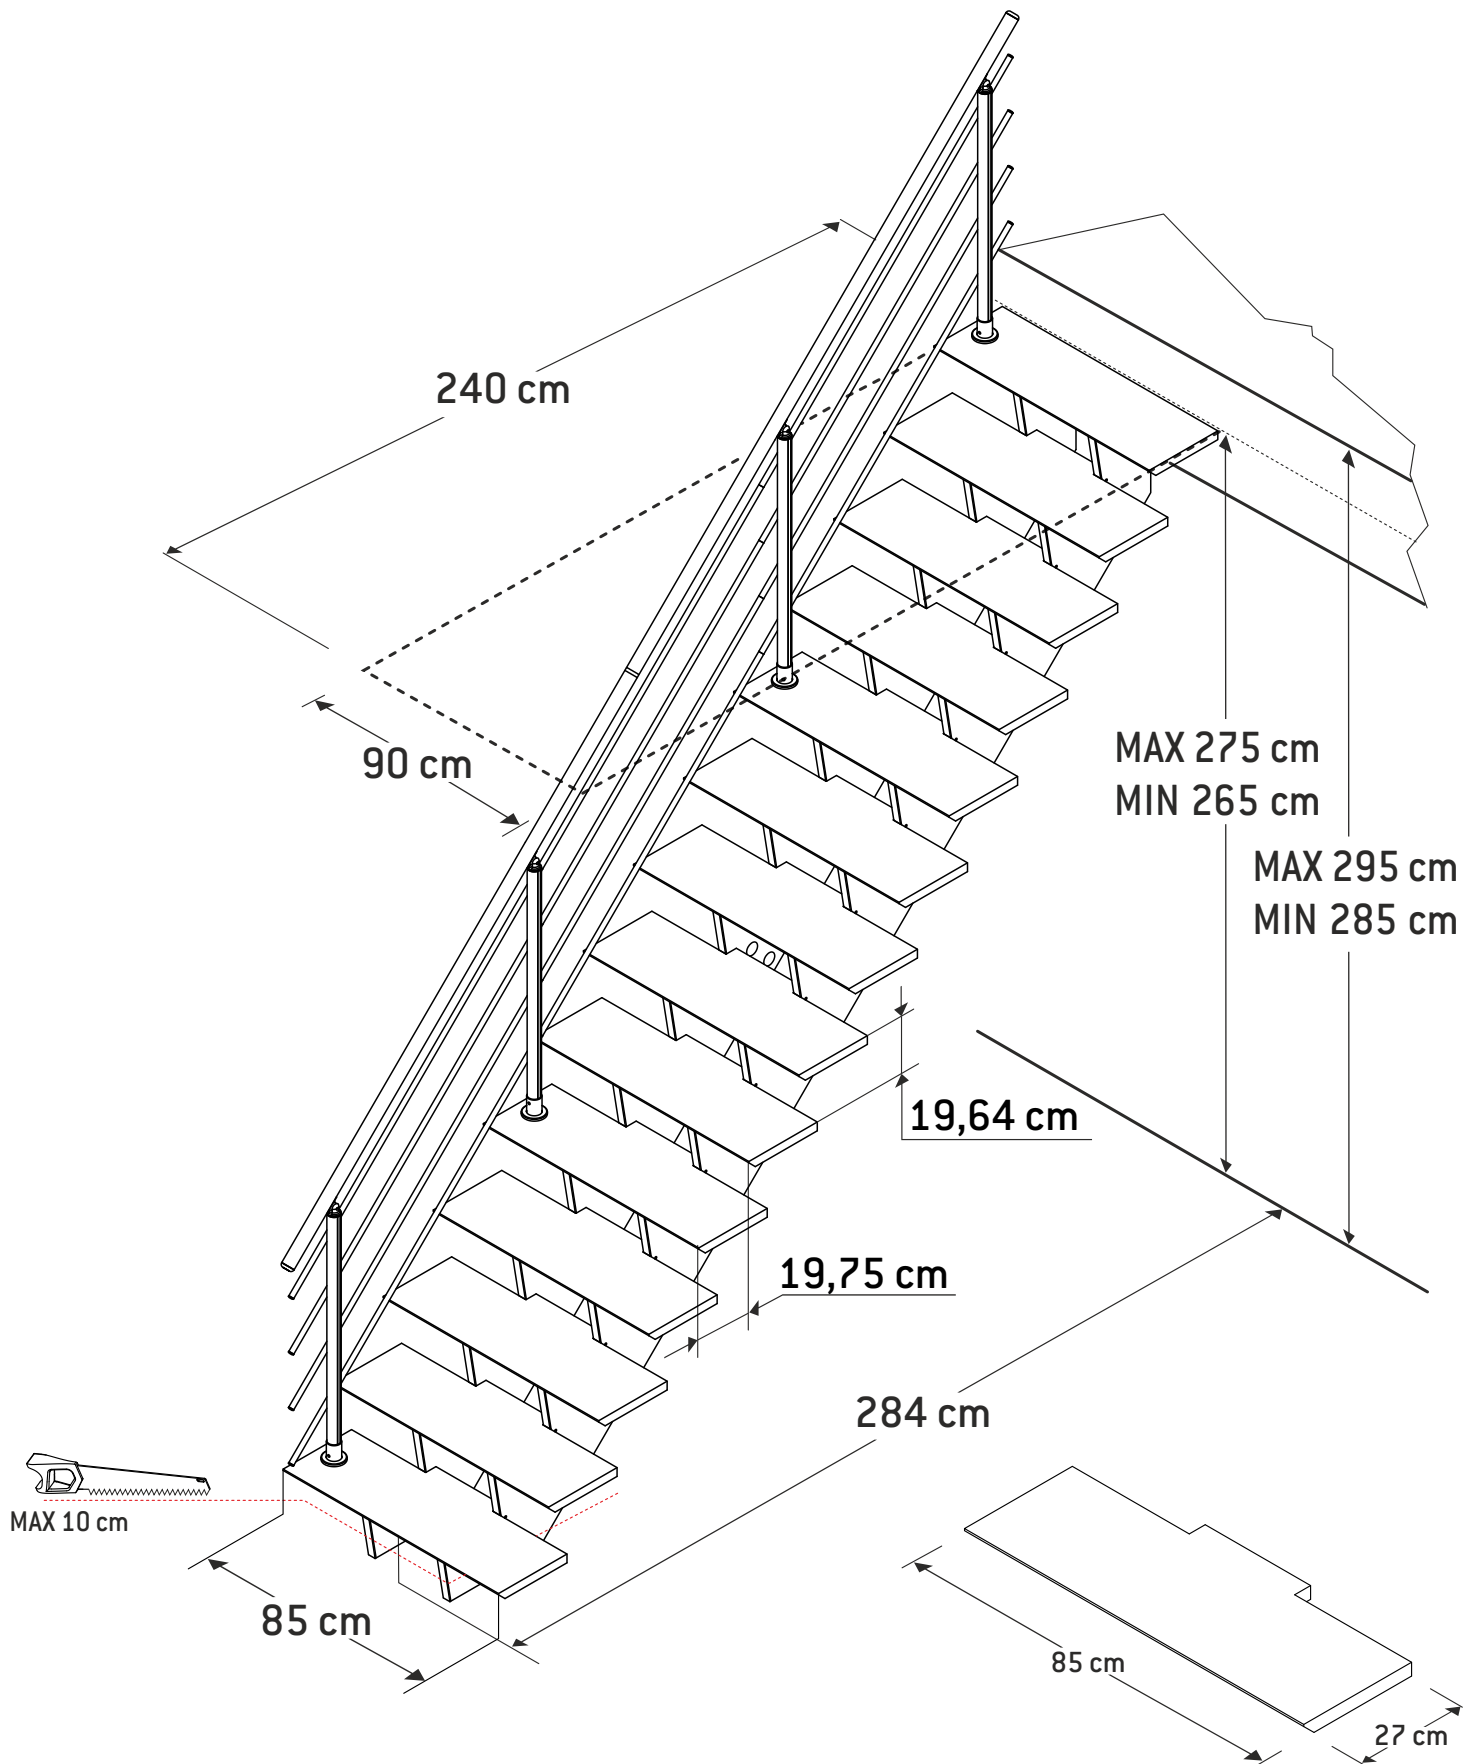

BIAX

RAL 7024

- Ⓡ ESCALIER BIAX DROIT AVEC RAMPE
- Ⓡ TRAP BIAX RECHT MET LEUNING
- Ⓡ BIAX STRAIGHT STAIR WITH BANISTER
- Ⓡ GERADE TREPPE BIAX MIT GELÄNDER
- Ⓡ ESCALERA BIAX RECTA CON BARANDILLA
- Ⓡ BIAX SCARA DREAPTA CU RAMPA

01 30x380x1929 x1 	02 30x380x1950 x1 	03 30x380x1929 x1 	04 30x380x1950 x1 	05 30x310x850 x13 	06 30x270x850 x1 	07 M8x70 x56 	08 Ø40x19 x8
13 Ø43x6 x64+2 	14 Ø20x6 x26+2 	15 Ø5x60 x8 	16 Ø10x50 x8 	09 15x16x34 x64 	10 M8x160 x4 	11 M8 x64 	12 13x18,5x35 x56
21 Ø16x1385 x8 	22 Ø16x1230 x4 	23 Ø40x14 x2 	24 Ø12x60 x1 wood 	17 50x50x50 x4 	18 Ø4x45 x28+2 	19 Ø40x840 x4 	20 Ø40x2013 x2 wood
27 Ø24x3 x4 	28 M12x19x22 x4 	25 Ø5,8x100 x8 	29 Ø4x30 x16+2 	26 M12x70 x4 	30 Ø36x4 x1 plastic 	31 Ø20x40 x8 	32 Ø16x12 x8
33 Ø4,2x45 x16+1 	34 Ø4,2x13 x8 	35 40x99x23 x1 	36 Ø4x25 x8 	37 Ø29x62 x1 CUSTOM MADE 20ml 	38 Ø5x25 x8+2 		