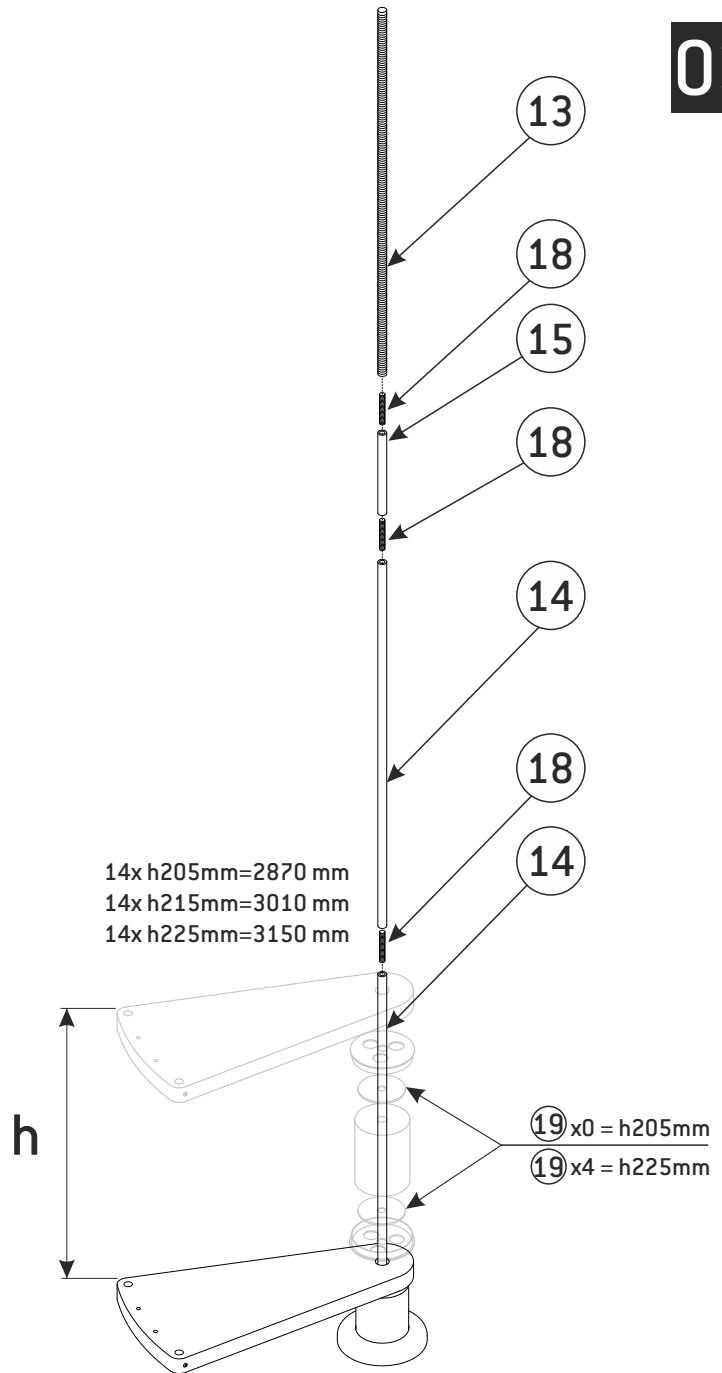

SOGEM

Ø120

COLUMBIA | VEGA

SPIRAL STAIRCASE | ESCALIER SPIRALE | SPIRAALTRAP | SPINDELTREPPE
ESCALERA DE CARACOL | ESCADA CARACOL | SCALA A CHIOCCIOLA | SCARĂ SPIRALĂ

1 40x345x670mm x13 	2 40x720x720mm x1 	3 Ø118x160mm x14 	4 Ø50x410mm x11 	5 Ø50x450mm x2 	6 Ø18x900mm x1
7 Ø34x955 mm x1 	8 Ø18x1315 mm x1 	9 Ø18x1120 mm x13 	10 Ø18x1013 mm x13 	11 Ø18x938 mm x13 	12 Ø18x955 mm x5
13 M20x997 mm x1 	14 Ø20x997 mm x2 	15 Ø20x220 mm x1 	16 Ø192x4 mm x1 	17 M8x60 mm x13 	18 M12x80 mm x3
19 118x5 mm x56 	20 120x3 mm x1 	21 Ø36x3 mm x1 	22 Ø45x4mm x12 	23 Ø16x1.6 mm x31 	24 Ø121x18 mm x28
25 Ø50x765 mm x1 	26 x1 	27 Ø10x7 mm x27 	28 Ø28x4 mm x27 	29 Ø28x4 mm x31 	30 Ø4,8x13 x3
31 Ø6x25 x8 	32 Ø6x60 x14 	33 Ø8x80 x6 	34 M8x60 x31 	35 Ø10x50 x14 	36 Ø12x60 x6

37 x1 Ø200x33 mm 	38 x1 Ø22x82 mm 	39 x1 Ø55x60 mm 	40 x2 Ø55x60 mm Pz3 	41 x4 15x60x70 mm 15x60x100 mm a b 	42 x92 Ø3.5x25 mm 
43 x27 M6x8 mm 	44 x12 18.5x22 mm 	45 x3 Ø28x15 mm 	46 x4 50x60x90 mm 	47 x1 36x4 mm 	48 x2 Ø40x900 mm M8 
49 x2 Ø73x70 mm 	50 x4 Ø4x25 mm 	51 x4 Ø6x30 mm 	52 x2 Ø75x12 mm 		

Tx10-30 Ph2/3 Ø10 04
Pz2/3 Ø12 05

Hex 3 30 13
13

04

05

06

07