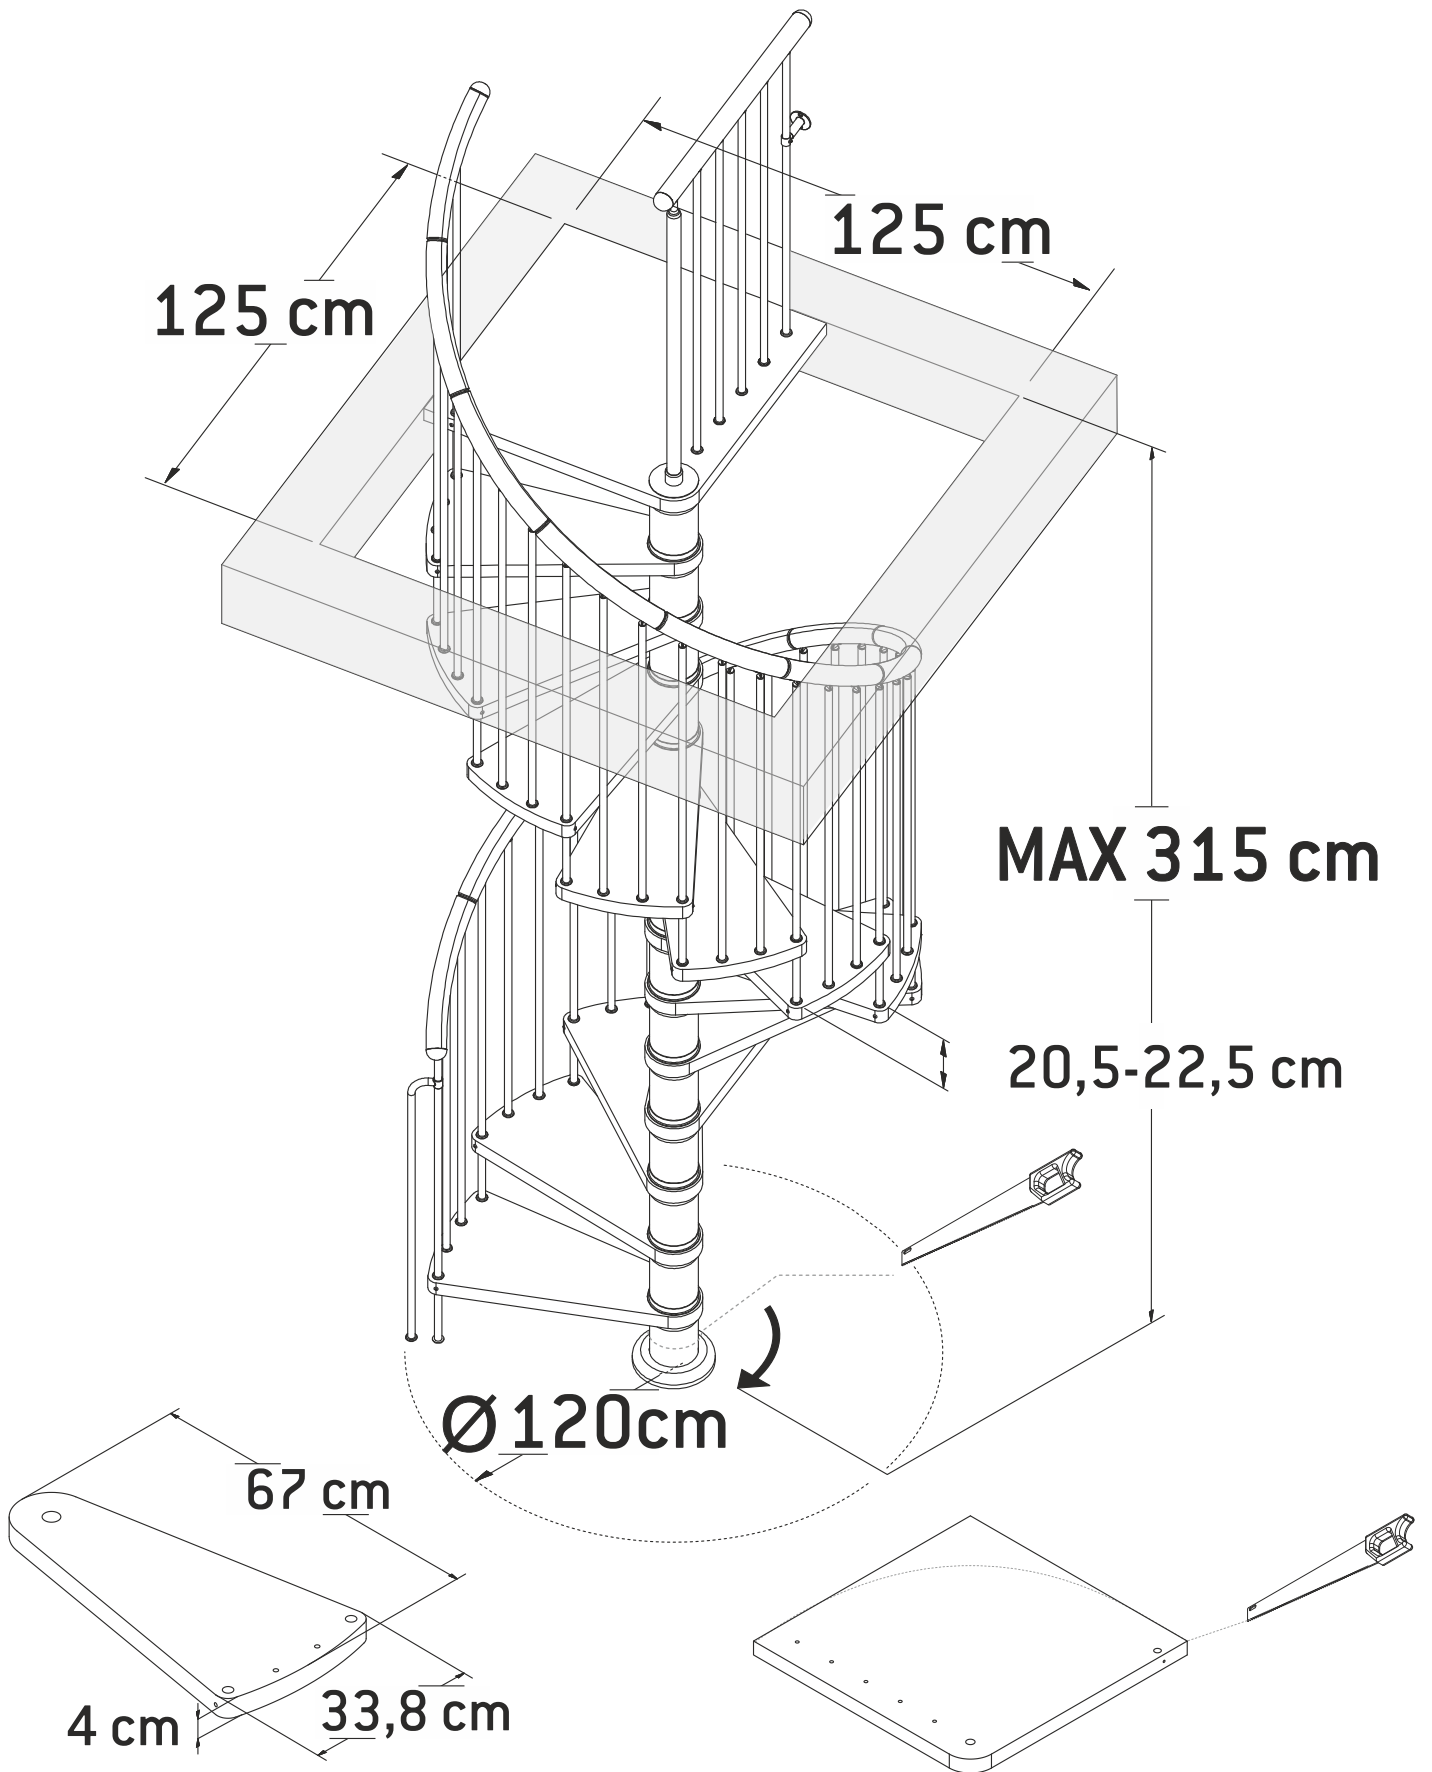

SOGEM

Ø120

COLUMBIA | VEGA

SPIRAL STAIRCASE | ESCALIER SPIRALE | SPIRAALTRAP | SPINDELTREPPE
ESCALERA DE CARACOL | ESCADA CARACOL | SCALA A CHIOCCIOLA | SCARĂ SPIRALĂ

1 40x345x670mm x13 	2 40x720x720mm x1 	3 Ø118x160mm x14 	4 Ø50x410mm x11 	5 Ø50x450mm x2 	6 Ø18x900mm x1
7 Ø34x955 mm x1 	8 Ø18x1315 mm x1 	9 Ø18x1120 mm x13 	10 Ø18x1013 mm x13 	11 Ø18x938 mm x13 	12 Ø18x955 mm x5
13 M20x997 mm x1 	14 Ø20x997 mm x2 	15 Ø20x220 mm x1 	16 Ø192x4 mm x1 	17 M8x60 mm x13 	18 M12x80 mm x3
19 118x5 mm x56 	20 120x3 mm x1 	21 Ø36x3 mm x1 	22 Ø45x4mm x12 	23 Ø16x1.6 mm x31 	24 Ø121x18 mm x28
25 Ø50x765 mm x1 	26 x1 	27 Ø10x7 mm x27 	28 Ø28x4 mm x27 	29 Ø28x4 mm x31 	30 Ø4,8x13 x3
31 Ø6x25 x8 	32 Ø6x60 x14 	33 Ø8x80 x6 	34 M8x60 x31 	35 Ø10x50 x14 	36 Ø12x60 x6

37 x1 Ø200x33 mm 	38 x1 Ø22x82 mm 	39 x1 Ø55x60 mm 	40 x2 Ø55x60 mm Pz3 	41 x4 15x60x70 mm 15x60x100 mm a b 	42 x92 Ø3.5x25 mm 
43 x27 M6x8 mm 	44 x12 18.5x22 mm 	45 x3 Ø28x15 mm 	46 x4 50x60x90 mm 	47 x1 36x4 mm 	48 x2 Ø40x900 mm M8 
49 x2 Ø73x70 mm 	50 x4 Ø4x25 mm 	51 x4 Ø6x30 mm 	52 x2 Ø75x12 mm 		

Tx10-30 Ph2/3 Ø10 04
Pz2/3 Ø12 05

Hex 3 30 13
13

04

05

06

07