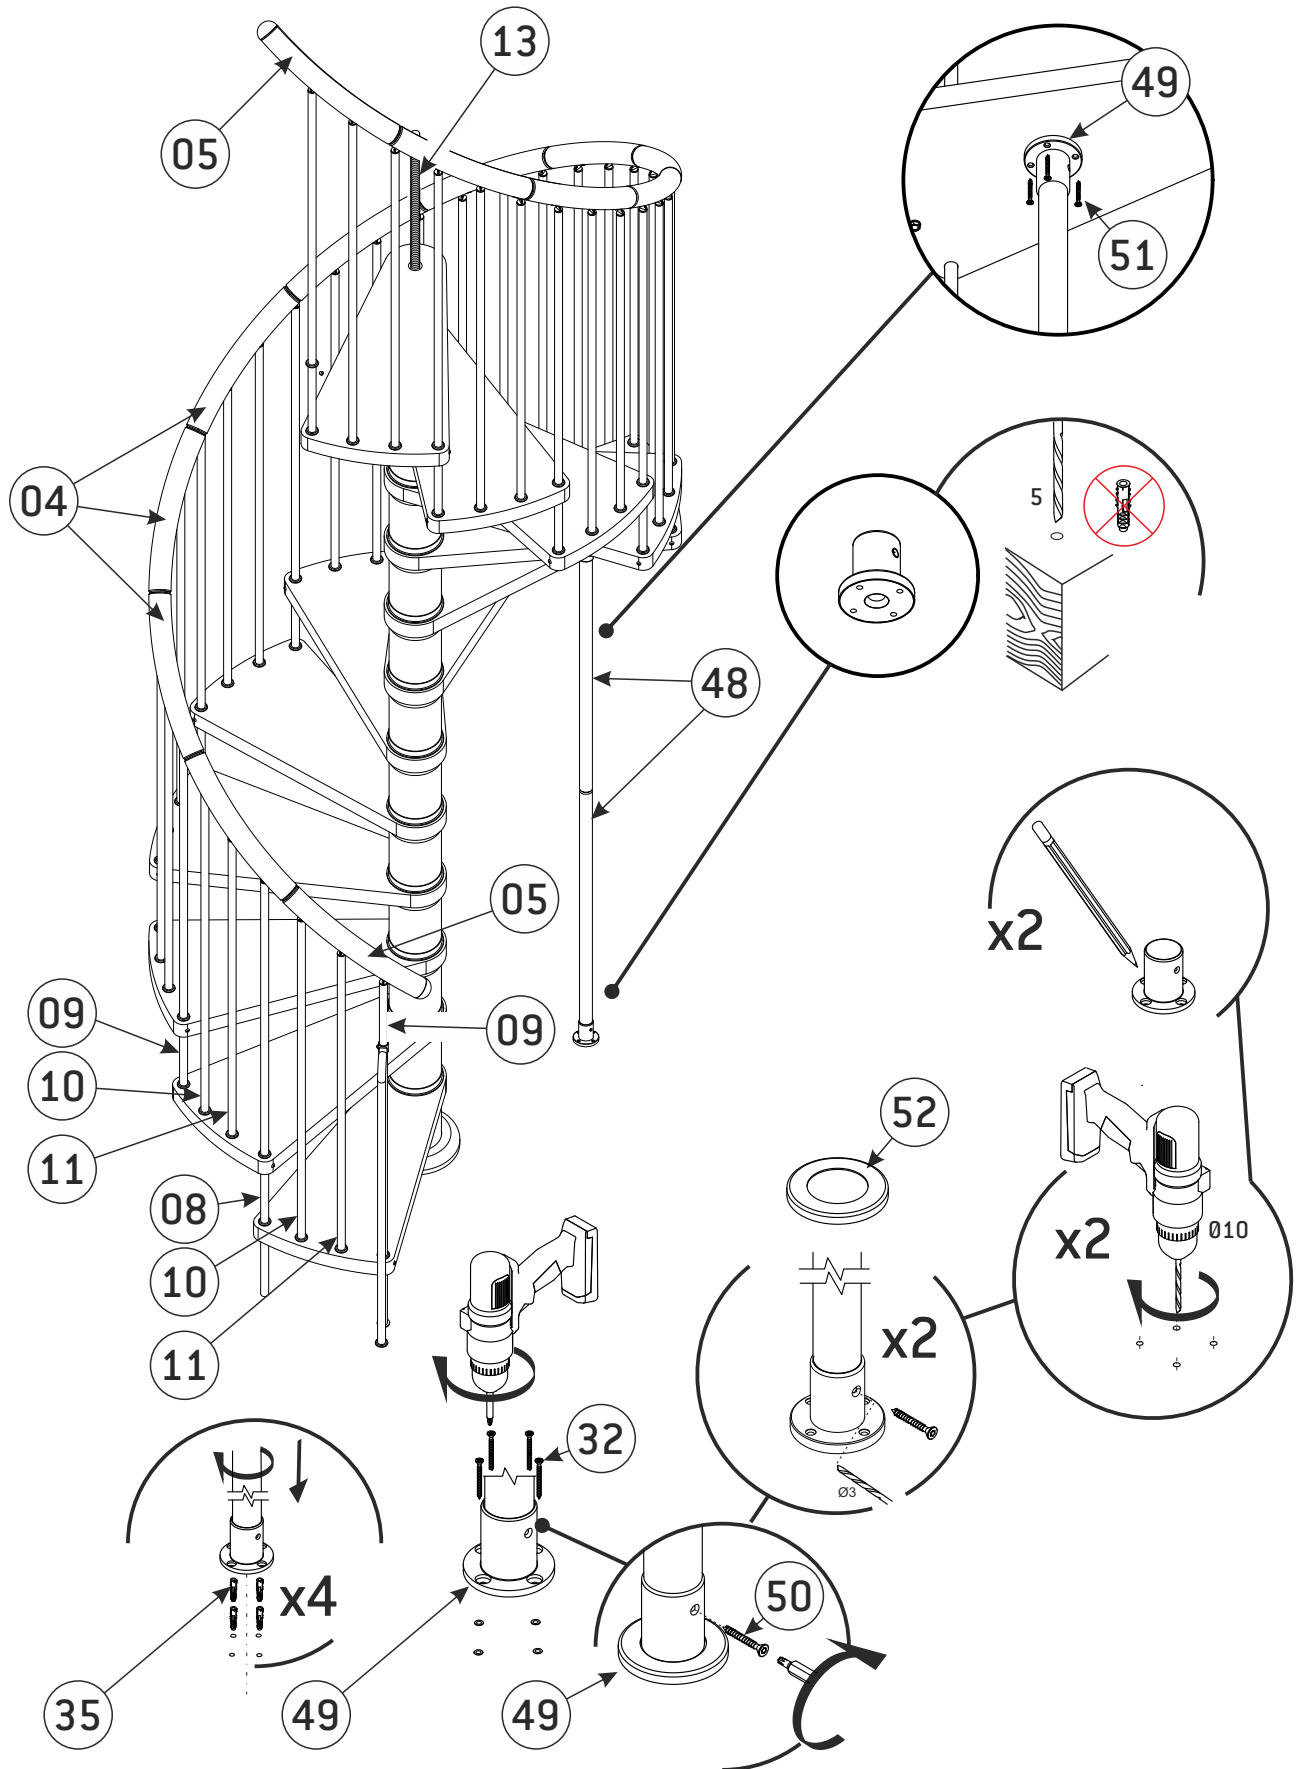

SOGEM

Ø120

COLUMBIA | VEGA

SPIRAL STAIRCASE | ESCALIER SPIRALE | SPIRAALTRAP | SPINDELTREPPE
ESCALERA DE CARACOL | ESCADA CARACOL | SCALA A CHIOCCIOLA | SCARĂ SPIRALĂ

1 40x345x670mm x13 	2 40x720x720mm x1 	3 Ø118x160mm x14 	4 Ø50x410mm x11 	5 Ø50x450mm x2 	6 Ø18x900mm x1
7 Ø34x955 mm x1 	8 Ø18x1315 mm x1 	9 Ø18x1120 mm x13 	10 Ø18x1013 mm x13 	11 Ø18x938 mm x13 	12 Ø18x955 mm x5
13 M20x997 mm x1 	14 Ø20x997 mm x2 	15 Ø20x220 mm x1 	16 Ø192x4 mm x1 	17 M8x60 mm x13 	18 M12x80 mm x3
19 118x5 mm x56 	20 120x3 mm x1 	21 Ø36x3 mm x1 	22 Ø45x4mm x12 	23 Ø16x1.6 mm x31 	24 Ø121x18 mm x28
25 Ø50x765 mm x1 	26 x1 	27 Ø10x7 mm x27 	28 Ø28x4 mm x27 	29 Ø28x4 mm x31 	30 Ø4,8x13 x3
31 Ø6x25 x8 	32 Ø6x60 x14 	33 Ø8x80 x6 	34 M8x60 x31 	35 Ø10x50 x14 	36 Ø12x60 x6

37 x1 Ø200x33 mm 	38 x1 Ø22x82 mm 	39 x1 Ø55x60 mm 	40 x2 Ø55x60 mm Pz3 	41 x4 15x60x70 mm 15x60x100 mm a b 	42 x92 Ø3.5x25 mm 
43 x27 M6x8 mm 	44 x12 18.5x22 mm 	45 x3 Ø28x15 mm 	46 x4 50x60x90 mm 	47 x1 36x4 mm 	48 x2 Ø40x900 mm M8 
49 x2 Ø73x70 mm 	50 x4 Ø4x25 mm 	51 x4 Ø6x30 mm 	52 x2 Ø75x12 mm 		

Tx10-30 Ph2/3 Ø10 04
Pz2/3 Ø12 05

Hex 3 30 13
13

04

05

06

07