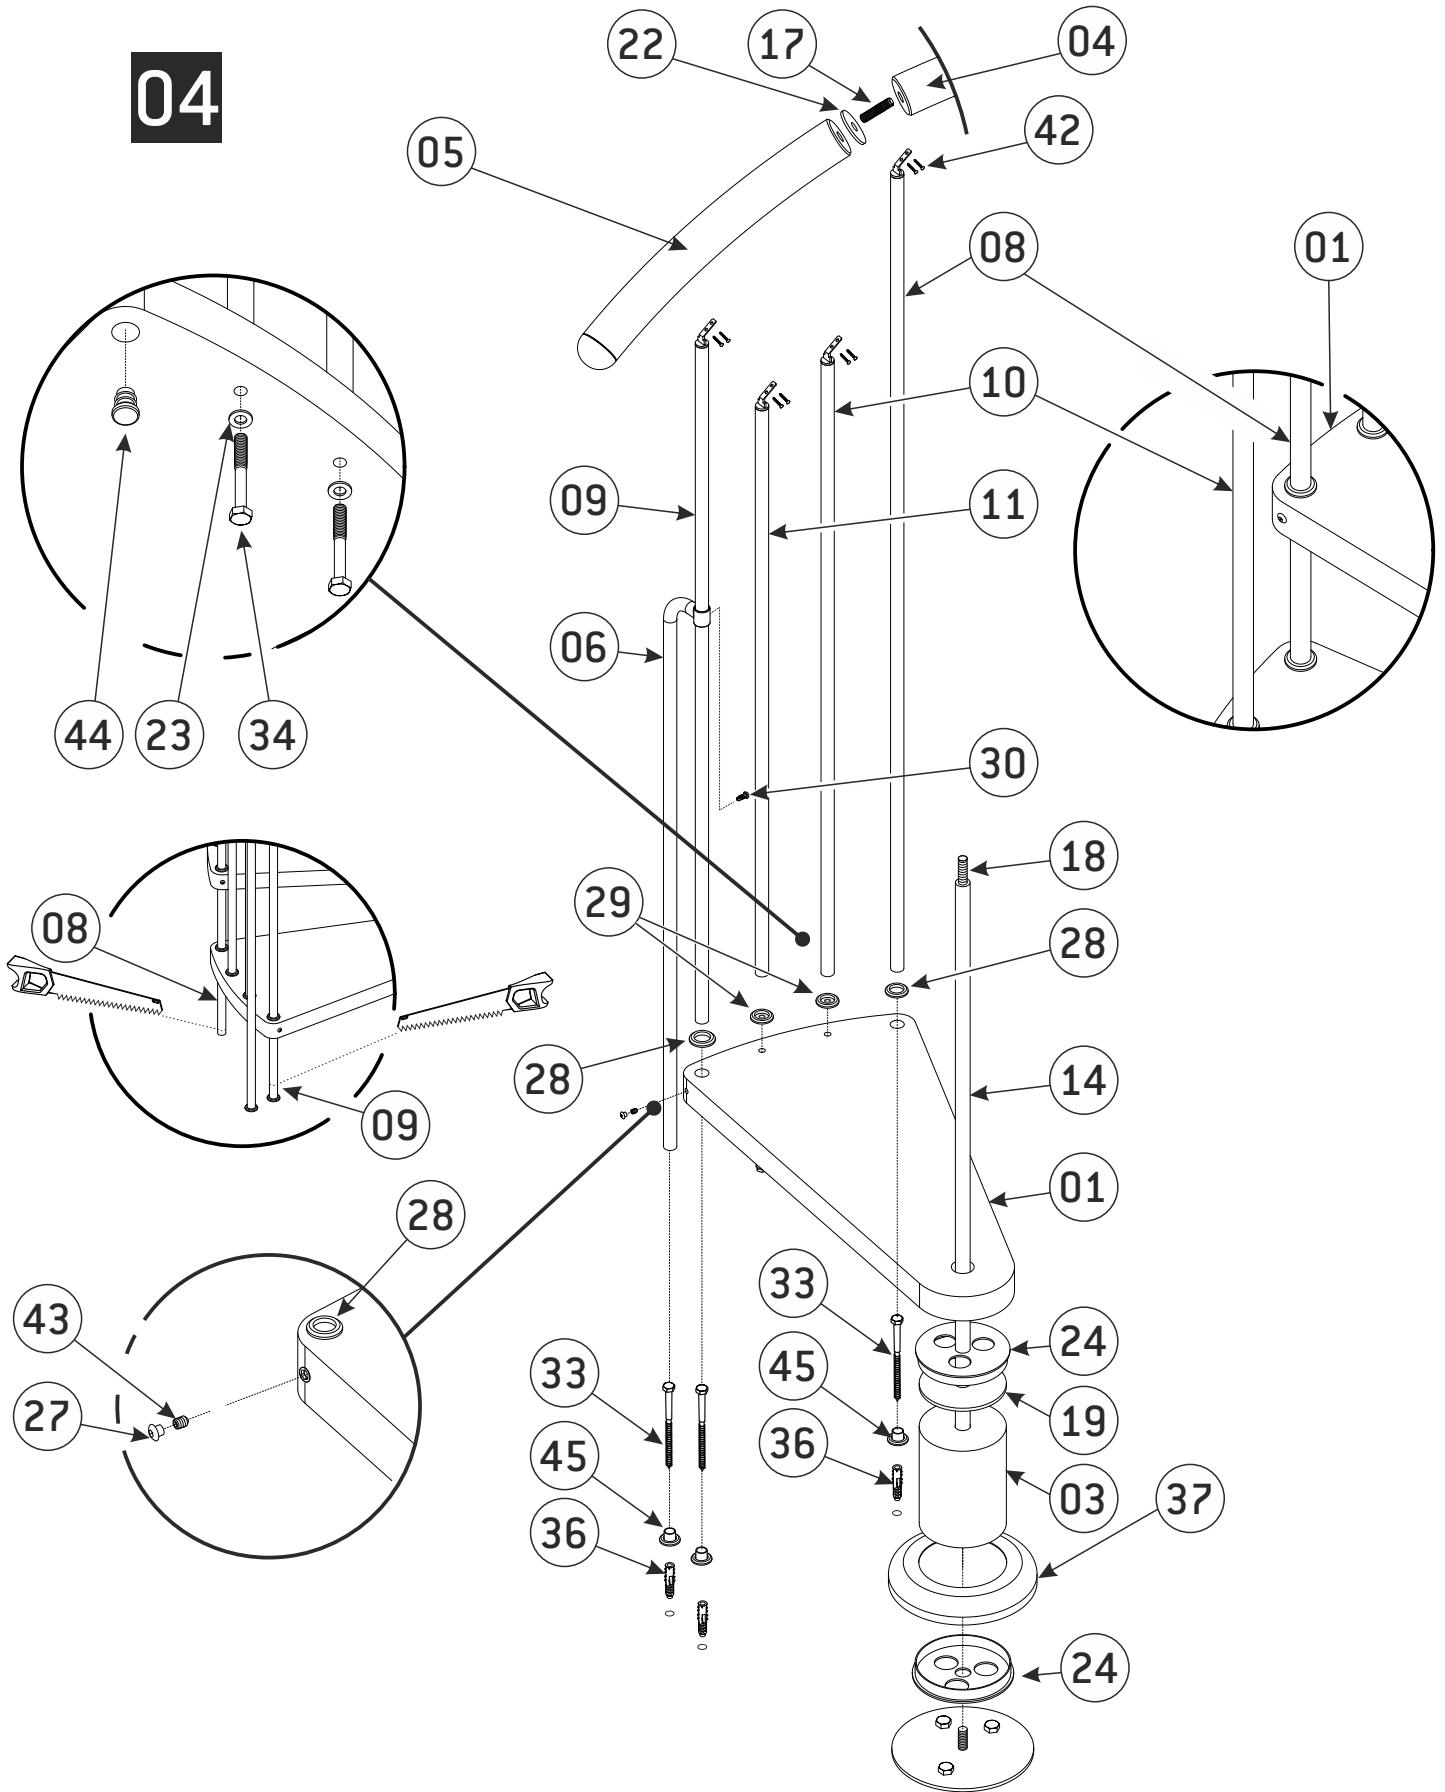

SOGEM

Ø120

COLUMBIA | VEGA

SPIRAL STAIRCASE | ESCALIER SPIRALE | SPIRAALTRAP | SPINDELTREPPE
ESCALERA DE CARACOL | ESCADA CARACOL | SCALA A CHIOCCIOLA | SCARĂ SPIRALĂ

1 40x345x670mm x13 	2 40x720x720mm x1 	3 Ø118x160mm x14 	4 Ø50x410mm x11 	5 Ø50x450mm x2 	6 Ø18x900mm x1
7 Ø34x955 mm x1 	8 Ø18x1315 mm x1 	9 Ø18x1120 mm x13 	10 Ø18x1013 mm x13 	11 Ø18x938 mm x13 	12 Ø18x955 mm x5
13 M20x997 mm x1 	14 Ø20x997 mm x2 	15 Ø20x220 mm x1 	16 Ø192x4 mm x1 	17 M8x60 mm x13 	18 M12x80 mm x3
19 118x5 mm x56 	20 120x3 mm x1 	21 Ø36x3 mm x1 	22 Ø45x4mm x12 	23 Ø16x1.6 mm x31 	24 Ø121x18 mm x28
25 Ø50x765 mm x1 	26 x1 	27 Ø10x7 mm x27 	28 Ø28x4 mm x27 	29 Ø28x4 mm x31 	30 Ø4,8x13 x3
31 Ø6x25 x8 	32 Ø6x60 x14 	33 Ø8x80 x6 	34 M8x60 x31 	35 Ø10x50 x14 	36 Ø12x60 x6

37 x1 Ø200x33 mm 	38 x1 Ø22x82 mm 	39 x1 Ø55x60 mm 	40 x2 Ø55x60 mm Pz3 	41 x4 15x60x70 mm 15x60x100 mm a b 	42 x92 Ø3.5x25 mm 
43 x27 M6x8 mm 	44 x12 18.5x22 mm 	45 x3 Ø28x15 mm 	46 x4 50x60x90 mm 	47 x1 36x4 mm 	48 x2 Ø40x900 mm M8 
49 x2 Ø73x70 mm 	50 x4 Ø4x25 mm 	51 x4 Ø6x30 mm 	52 x2 Ø75x12 mm 		

Tx10-30 Ph2/3 Ø10 04
Pz2/3 Ø12 05

Hex 3 30 13
13

04

05

06

07