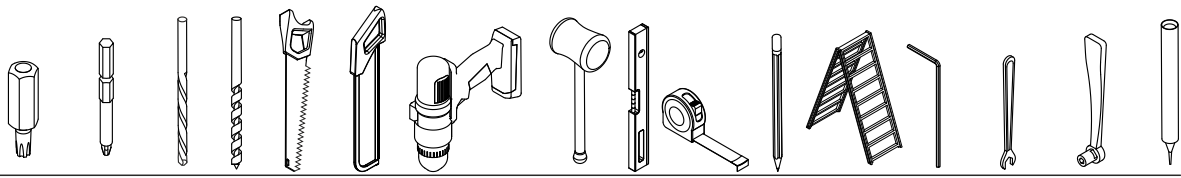

SOGEM

Ø120

COLUMBIA | VEGA

SPIRAL STAIRCASE | ESCALIER SPIRALE | SPIRAALTRAP | SPINDELTREPPE
ESCALERA DE CARACOL | ESCADA CARACOL | SCALA A CHIOCCIOLA | SCARĂ SPIRALĂ

1 40x345x670mm x13 	2 40x720x720mm x1 	3 Ø118x160mm x14 	4 Ø50x410mm x11 	5 Ø50x450mm x2 	6 Ø18x900mm x1
7 Ø34x955 mm x1 	8 Ø18x1315 mm x1 	9 Ø18x1120 mm x13 	10 Ø18x1013 mm x13 	11 Ø18x938 mm x13 	12 Ø18x955 mm x5
13 M20x997 mm x1 	14 Ø20x997 mm x2 	15 Ø20x220 mm x1 	16 Ø192x4 mm x1 	17 M8x60 mm x13 	18 M12x80 mm x3
19 118x5 mm x56 	20 120x3 mm x1 	21 Ø36x3 mm x1 	22 Ø45x4mm x12 	23 Ø16x1.6 mm x31 	24 Ø121x18 mm x28
25 Ø50x765 mm x1 	26 x1 	27 Ø10x7 mm x27 	28 Ø28x4 mm x27 	29 Ø28x4 mm x31 	30 Ø4,8x13 x3
31 Ø6x25 x8 	32 Ø6x60 x14 	33 Ø8x80 x6 	34 M8x60 x31 	35 Ø10x50 x14 	36 Ø12x60 x6

37 x1 Ø200x33 mm 	38 x1 Ø22x82 mm 	39 x1 Ø55x60 mm 	40 x2 Ø55x60 mm Pz3 	41 x4 15x60x70 mm 15x60x100 mm a b 	42 x92 Ø3.5x25 mm 
43 x27 M6x8 mm 	44 x12 18.5x22 mm 	45 x3 Ø28x15 mm 	46 x4 50x60x90 mm 	47 x1 36x4 mm 	48 x2 Ø40x900 mm M8 
49 x2 Ø73x70 mm 	50 x4 Ø4x25 mm 	51 x4 Ø6x30 mm 	52 x2 Ø75x12 mm 		