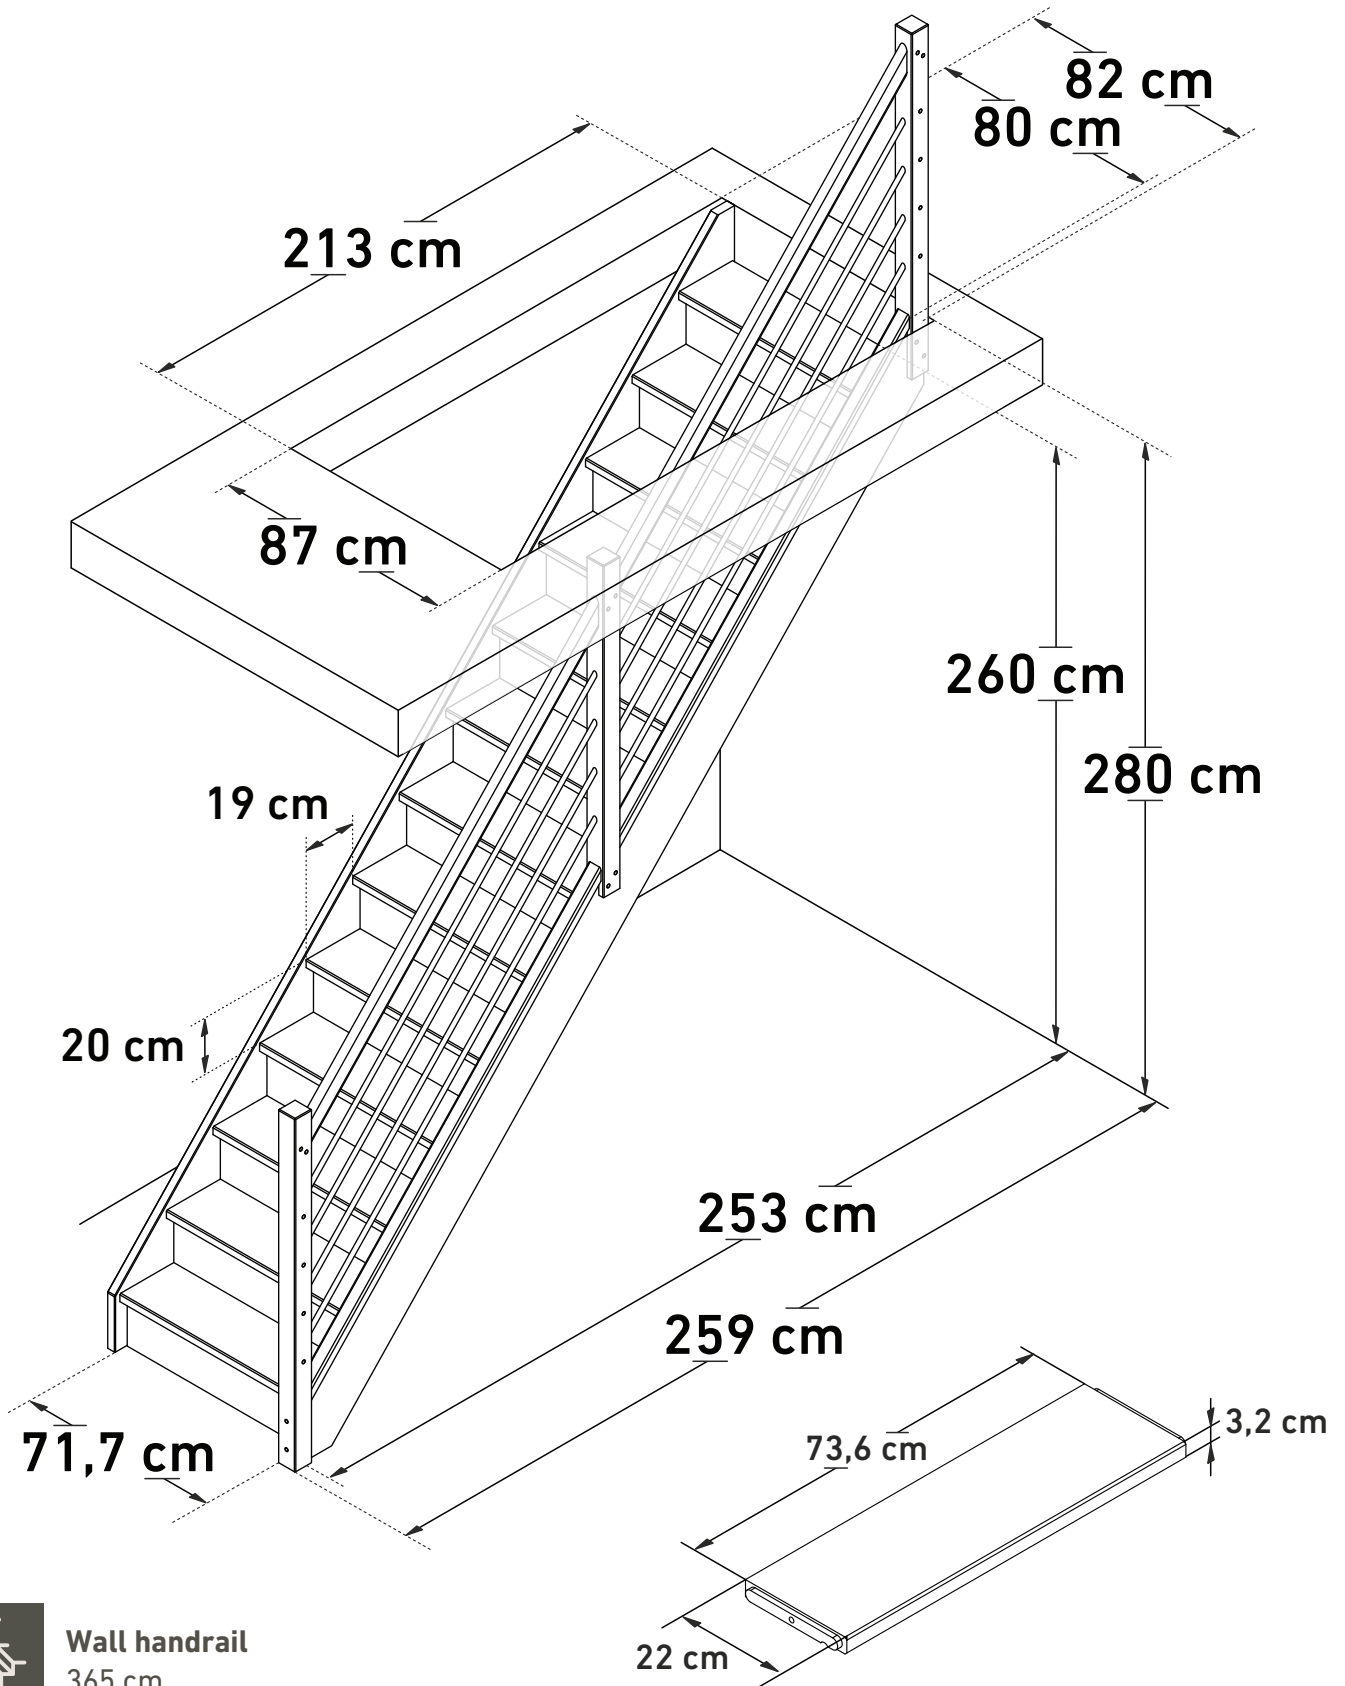

DIMENSIONS

# MILAN • HELSINKI • LIVERPOOL

(STRAIGHT FLIGHT, BANISTER ALU RAL9005)

**SOGEM**

**Wall handrail**  
365 cm

**High confort**  
46,47°

**Height**  
100 cm

**Space, balusters**  
10,5 cm

[www.sogem-sa.com](http://www.sogem-sa.com)