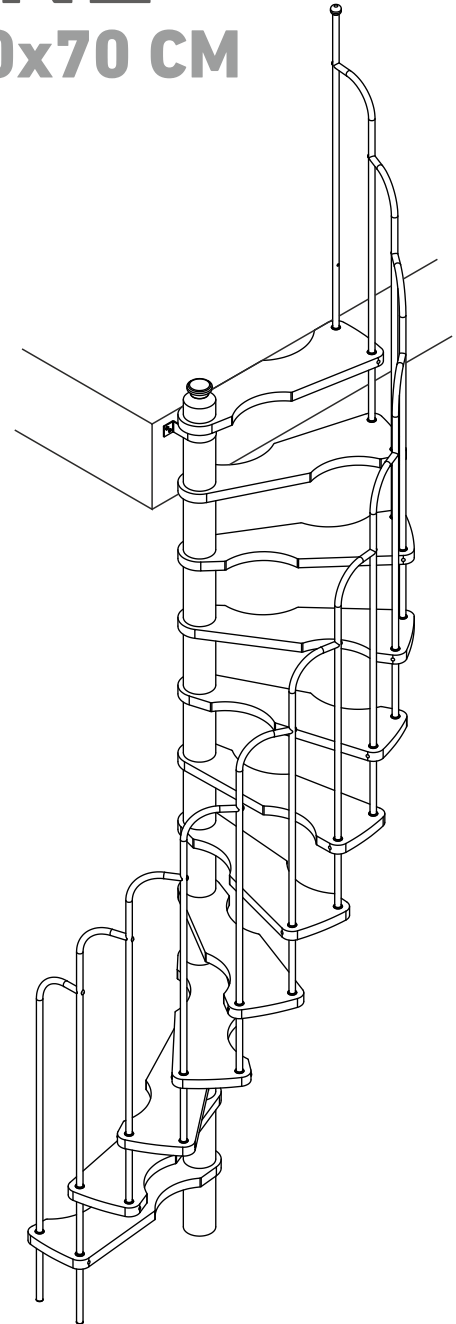

# SATURNE

120X60 CM • 140x70 CM

- Ⓡ ESCALIER 1/2 SPIRALE EN SAPIN
- Ⓡ HALVE SPIRAALTRAP IN DEN
- Ⓡ 1/2 SPIRAL STAIRCASE IN FIR
- Ⓡ 1/2 -SPINDELTREPPE AUS FICHTE
- Ⓡ ESCALERA 1/2 CARACOL EN ABETO
- Ⓡ SCARĂ 1/2 SPIRALĂ DIN RĂȘINOASE

<b>1</b> 30x220x655mm x12 	<b>2</b> Ø90x200mm x1 	<b>3</b> Ø90x200mm x11 	<b>4</b> Ø90x100mm x1 	<b>5</b> Ø30x50mm x1 	<b>6</b> M16x1000mm x1 
<b>7</b> 30x220x755mm Ø16x1020 mm x2 	<b>8</b> Ø18x1130 mm x1 	<b>9</b> Ø18x1130 mm x1 	<b>10</b> Ø18x1160 mm x10 	<b>11</b> Ø18x1000 mm x1 	<b>12</b> Ø18x235 mm x1 
<b>13</b> Ø77x26 mm x1 	<b>14</b> 35x110x160 x1 	<b>15</b> 50x50x50 mm x1 	<b>16</b> Ø21x30 mm x24 	<b>17</b> Ø9x9 mm x12+1 	<b>18</b> Ø12x5 mm x28 
<b>19</b> Ø10x50 mm x11 	<b>20</b> M6xØ5x50 mm x2 	<b>21</b> M5x25 mm x12+1 	<b>22</b> M6x40 mm x1 	<b>23</b> Ø5x50 mm x33 	<b>24</b> Ø4x25 mm x2 
<b>25</b> M16 x1 	<b>26</b> M16xØ50x3 x1 	<b>27</b> M6xØ19x1 x2 	<b>28</b> HEX 5 x1 		

Pz2/3 Ø10 24

silicone

**1**

**2**

3