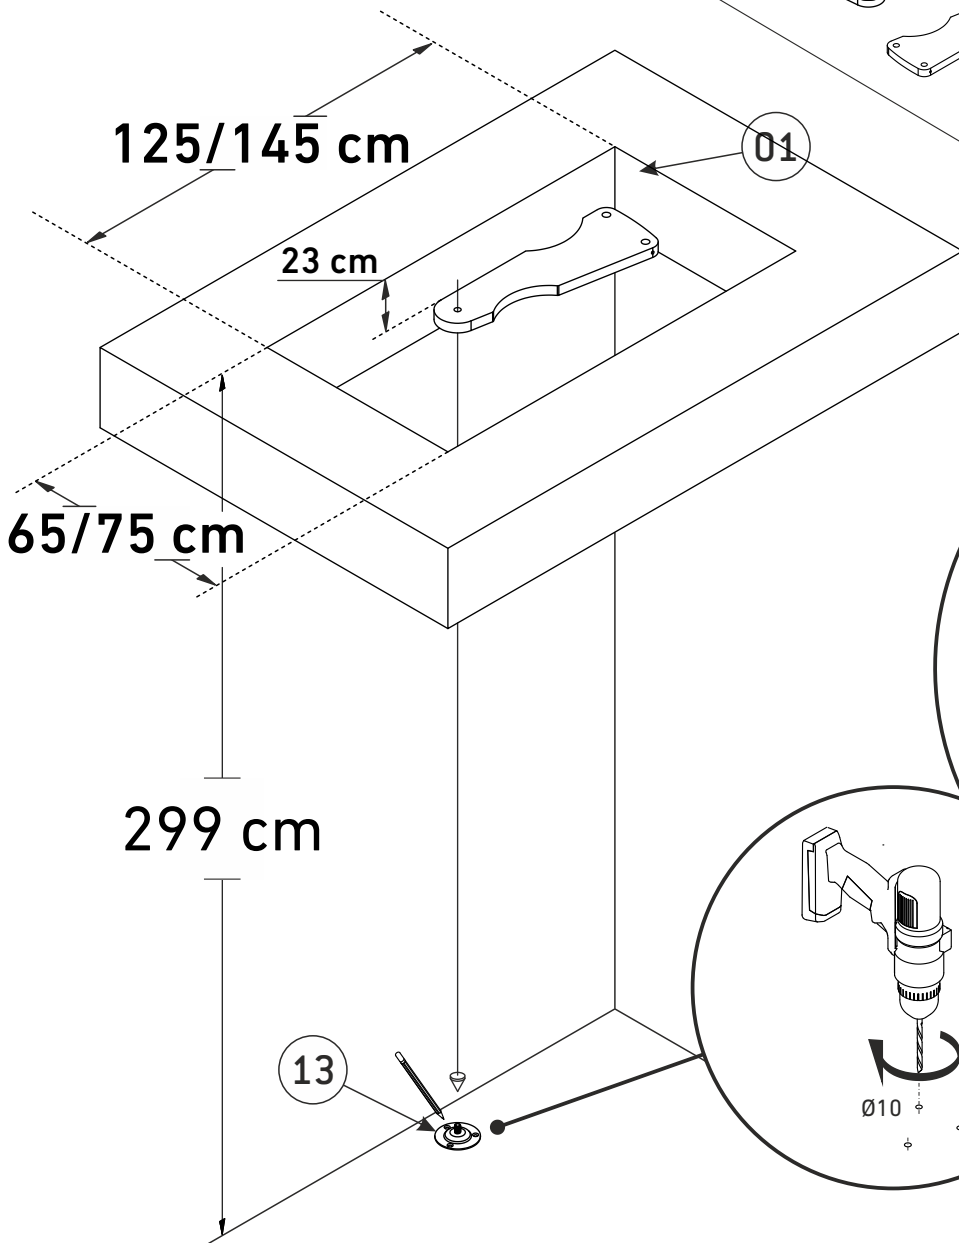

# SATURNE

120X60 CM • 140x70 CM

- Ⓡ ESCALIER 1/2 SPIRALE EN SAPIN
- Ⓡ HALVE SPIRAALTRAP IN DEN
- Ⓡ 1/2 SPIRAL STAIRCASE IN FIR
- Ⓡ 1/2 -SPINDELTREPPE AUS FICHTE
- Ⓡ ESCALERA 1/2 CARACOL EN ABETO
- Ⓡ SCARĂ 1/2 SPIRALĂ DIN RĂȘINOASE

<b>1</b> 30x220x655mm x12 	<b>2</b> Ø90x200mm x1 	<b>3</b> Ø90x200mm x11 	<b>4</b> Ø90x100mm x1 	<b>5</b> Ø30x50mm x1 	<b>6</b> M16x1000mm x1 
<b>7</b> 30x220x755mm Ø16x1020 mm x2 	<b>8</b> Ø18x1130 mm x1 	<b>9</b> Ø18x1130 mm x1 	<b>10</b> Ø18x1160 mm x10 	<b>11</b> Ø18x1000 mm x1 	<b>12</b> Ø18x235 mm x1 
<b>13</b> Ø77x26 mm x1 	<b>14</b> 35x110x160 x1 	<b>15</b> 50x50x50 mm x1 	<b>16</b> Ø21x30 mm x24 	<b>17</b> Ø9x9 mm x12+1 	<b>18</b> Ø12x5 mm x28 
<b>19</b> Ø10x50 mm x11 	<b>20</b> M6xØ5x50 mm x2 	<b>21</b> M5x25 mm x12+1 	<b>22</b> M6x40 mm x1 	<b>23</b> Ø5x50 mm x33 	<b>24</b> Ø4x25 mm x2 
<b>25</b> M16 x1 	<b>26</b> M16xØ50x3 x1 	<b>27</b> M6xØ19x1 x2 	<b>28</b> HEX 5 x1 		

Pz2/3 Ø10 24

silicone

**1**

**2**

3