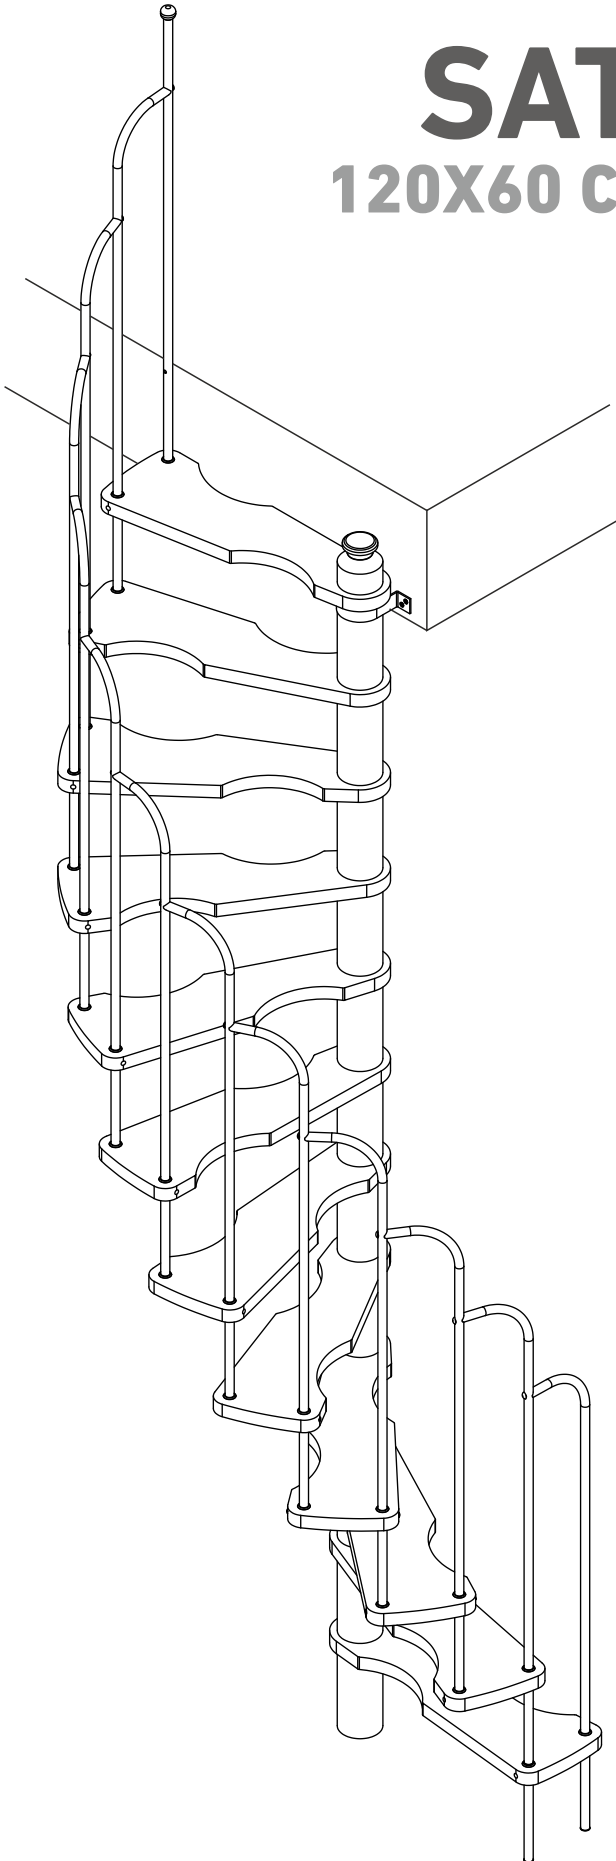

# SATURNE

120X60 CM • 140x70 CM

- Ⓡ ESCALIER 1/2 SPIRALE EN SAPIN
- Ⓡ HALVE SPIRAALTRAP IN DEN
- Ⓡ 1/2 SPIRAL STAIRCASE IN FIR
- Ⓡ 1/2 -SPINDELTREPPE AUS FICHTE
- Ⓡ ESCALERA 1/2 CARACOL EN ABETO
- Ⓡ SCARĂ 1/2 SPIRALĂ DIN RĂȘINOASE

<b>1</b> 30x220x655mm x12 	<b>2</b> Ø90x200mm x1 	<b>3</b> Ø90x200mm x11 	<b>4</b> Ø90x100mm x1 	<b>5</b> Ø30x50mm x1 	<b>6</b> M16x1000mm x1 
<b>7</b> 30x220x755mm Ø16x1020 mm x2 	<b>8</b> Ø18x1130 mm x1 	<b>9</b> Ø18x1130 mm x1 	<b>10</b> Ø18x1160 mm x10 	<b>11</b> Ø18x1000 mm x1 	<b>12</b> Ø18x235 mm x1 
<b>13</b> Ø77x26 mm x1 	<b>14</b> 35x110x160 x1 	<b>15</b> 50x50x50 mm x1 	<b>16</b> Ø21x30 mm x24 	<b>17</b> Ø9x9 mm x12+1 	<b>18</b> Ø12x5 mm x28 
<b>19</b> Ø10x50 mm x11 	<b>20</b> M6xØ5x50 mm x2 	<b>21</b> M5x25 mm x12+1 	<b>22</b> M6x40 mm x1 	<b>23</b> Ø5x50 mm x33 	<b>24</b> Ø4x25 mm x2 
<b>25</b> M16 x1 	<b>26</b> M16xØ50x3 x1 	<b>27</b> M6xØ19x1 x2 	<b>28</b> HEX 5 x1 		

Pz2/3 Ø10 24

silicone

**1**

**2**

3