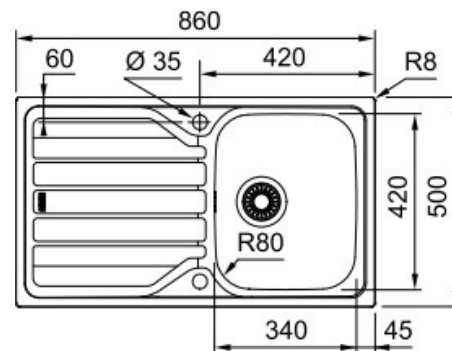

FLN 611-86

- Dimensions : 860 x 500 mm
- Découpe : 840 x 480 mm
- Bassin : 340 x 420 x 160 mm
- Caisson : 450 mm
- Vidage automatique
- Bouton rotatif chrome

VIE
GARANTIE À VIE

NEW

	FUN	EAN
Inox-Lisse	101.0712.778	7612986390889

A encastrer

Evier réversible

Vidage comprenant une bonde AUTO Ø90 mm et siphon

Emballage individuel.

Photo non contractuelle.
Spécifications techniques modifiables sans préavis – 1115