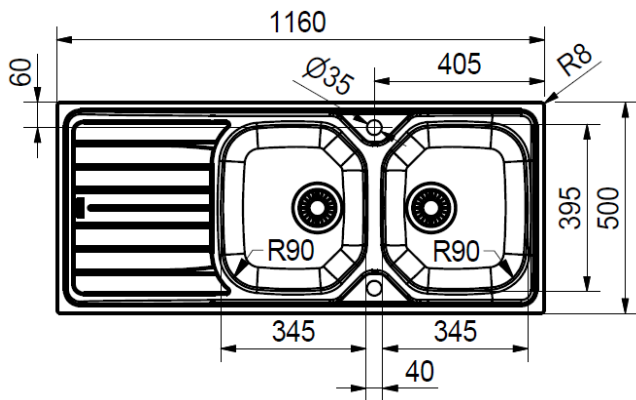

PRODUIT

Désignation:	RNX/RNL 621
Code Fun :	Inox: 101.0481.895   Inox-DEKOR®: 101.0481.899
Code Article :	Inox: 871734   Inox-DEKOR®: 871741
Garantie:	 Sur Inox Corrosion et tenue des soudures

TECHNIQUE

Dimensions:	1160 x 500 mm
Découpe:	1140 x 480 mm (4 R 8)
Basins:	345 x 395 x 160 mm 345 x 395 x 160 mm
Caisson:	800 mm
Matériau:	INOX 18/10
Normes:	AISI304 – Z7CN18.9 – X5rNi 18-10

VIDAGE

	Sur Inox Corrosion et tenue des soudures		<b>Bonde automatique</b> dans la grande cuve <b>Bouton rotatif</b> inox
	<b>Vidage</b> gain de place comprenant bonde Ø90 mm et siphon		À encastrer
	<b>Eviers percés</b> Ø35mm pour robinetterie et commande rotative		

Désignation: WK 3 1/2" 1B BSWT WOF INOX PRE-ASSEMBLED

Code FUN: 112.0374.660

Code Article: 605667