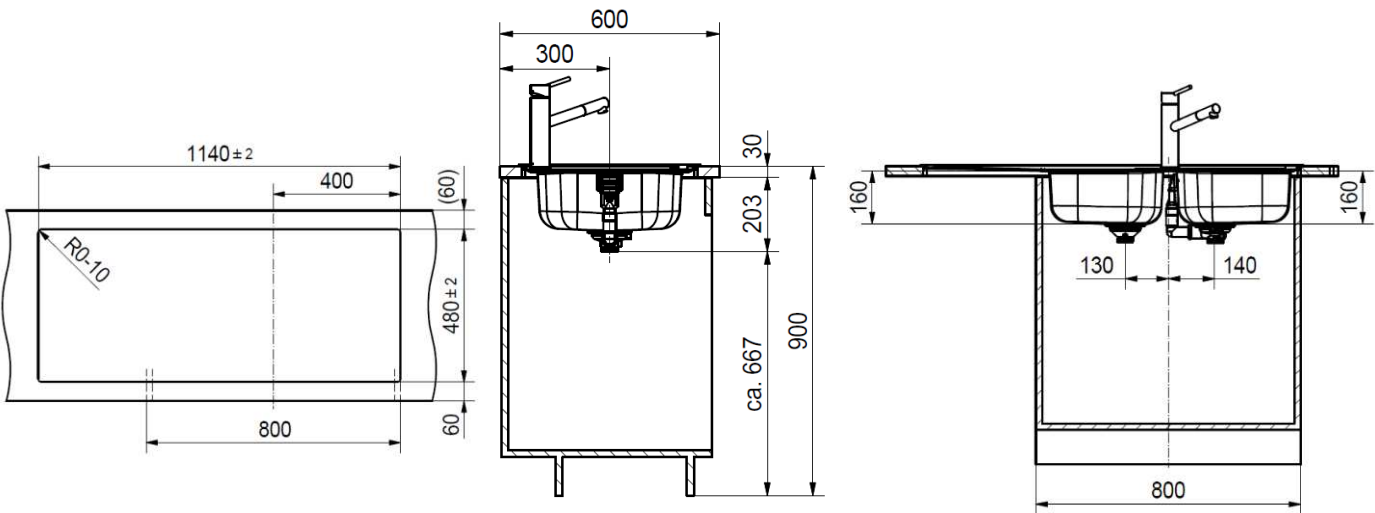

PRODUIT

Désignation:	RNX/RNL 621
Code Fun :	Inox: 101.0481.895   Inox-DEKOR®: 101.0481.899
Code Article :	Inox: 871734   Inox-DEKOR®: 871741
Garantie:	 Sur Inox Corrosion et tenue des soudures

TECHNIQUE

Dimensions:	1160 x 500 mm
Découpe:	1140 x 480 mm (4 R 8)
Basins:	345 x 395 x 160 mm 345 x 395 x 160 mm
Caisson:	800 mm
Matériau:	INOX 18/10
Normes:	AISI304 – Z7CN18.9 – X5rNi 18-10

VIDAGE

	Sur Inox Corrosion et tenue des soudures		<b>Bonde automatique</b> dans la grande cuve <b>Bouton rotatif</b> inox
	<b>Vidage</b> gain de place comprenant bonde Ø90 mm et siphon		À encastrer
	<b>Eviers percés</b> Ø35mm pour robinetterie et commande rotative		

Désignation: WK 3 1/2" 1B BSWT WOF INOX PRE-ASSEMBLED

Code FUN: 112.0374.660

Code Article: 605667