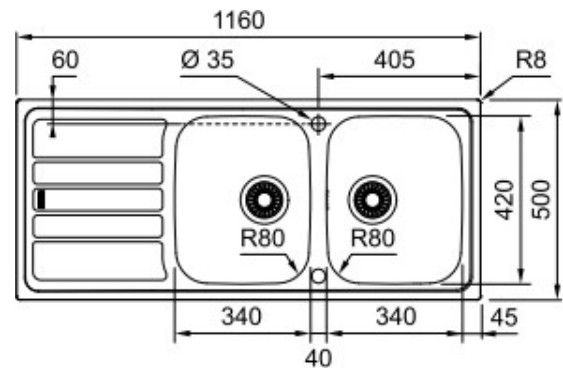

## FLN 621

- Dimensions : 1160 x 500 mm
- Découpe : 980 x 480 mm
- Bassin : 340 x 420 x 155 mm
- Caisson : 600 mm
- Très grande cuve
- Vidage automatique
- Bouton rotatif chrome

**VIE**  
GARANTIE À VIE

**NEW**

	FUN	EAN
Inox-Lisse	101.0712.908	7612986391671

A encastrer

Evier réversible

Vidage comprenant une bonde Auto Ø90 mm et siphon

Emballage individuel.

Photo non contractuelle.

Spécifications techniques modifiables sans préavis – 1115