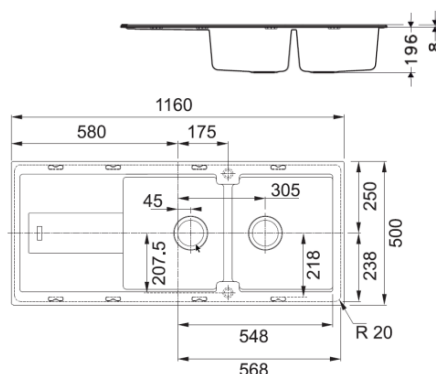

### BALI 105

Dimensions : 970 x 500 mm  
 Découpe : 950 x 480 mm  
 Bassin : 460 x 390 x 190 mm  
**Caisson : 600 mm**

### BALI 210

Dimensions : 1160 x 500 mm  
 Découpe : 1140 x 480 mm  
 Bassins : 2 x 350 x 390 x 190 mm  
**Caisson : 800 mm**

A encastrer

**Vidage gain de place**  
 comprenant bonde  
 manuelle Ø 90 mm et siphon

Ø 35mm

**Eviers pré-perçés** Ø 35 mm  
 pour robinetterie et commande  
 rotative.  
 Utilisez la scie cloche livrée avec  
 l'évier

**Garantie 10 ans** sur  
 FrAGRANIT +

**Traitement antibactérien**  
 Pour une hygiène parfaite