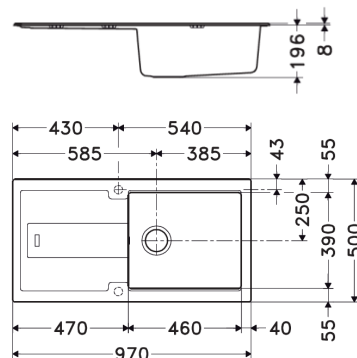

### BALI 105

Dimensions : 970 x 500 mm  
 Découpe : 950 x 480 mm  
 Bassin : 460 x 390 x 190 mm  
**Caisson : 600 mm**

### BALI 210

Dimensions : 1160 x 500 mm  
 Découpe : 1140 x 480 mm  
 Bassins : 2 x 350 x 390 x 190 mm  
**Caisson : 800 mm**

A encastrer

**Vidage gain de place**  
 comprenant bonde  
 manuelle Ø 90 mm et siphon