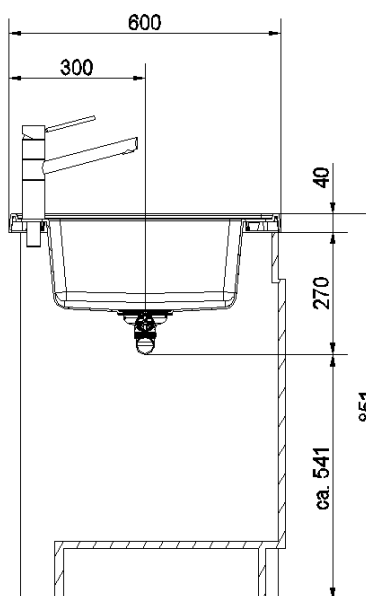

PRODUIT

Désignation:	JND711-100	
Code Fun :	142.0575.054	142.0575.053
Code Article :	672399	672382
Garantie:	Sur le matériau Fradeko	

TECHNIQUE

Dimensions:	1000 x 600 mm
Bassins:	528 x 425 x 200 mm
Matériau:	FRADEKO
Normes:	EN 13310

	Sur le matériau Fradeko épaisseur matière 5mm		<b>4 bords</b> tombants 40 mm
	<b>Vidage</b> gain de place comprenant bonde manuelle Ø90 mm et siphon (avec prise machine à laver)		<b>Pour meuble sous-évier</b>
	<b>Evier non percé</b> pour robinetterie (prévoir une scie cloche)		

VIDAGE

Désignation: WK 3 1/2" 1B BSW SIP OFR

Code FUN:112.0283.082

Code Article: 043902