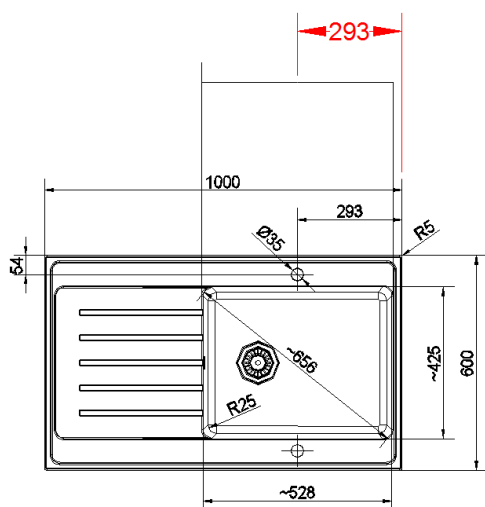

PRODUIT

Désignation:	JND711-100	
Code Fun :	142.0575.054	142.0575.053
Code Article :	672399	672382
Garantie:	Sur le matériau Fradeko	

TECHNIQUE

Dimensions:	1000 x 600 mm
Bassins:	528 x 425 x 200 mm
Matériau:	FRADEKO
Normes:	EN 13310

	Sur le matériau Fradeko épaisseur matière 5mm		<b>4 bords</b> tombants 40 mm
	<b>Vidage</b> gain de place comprenant bonde manuelle Ø90 mm et siphon (avec prise machine à laver)		<b>Pour meuble sous-évier</b>
	<b>Evier non percé</b> pour robinetterie (prévoir une scie cloche)		

VIDAGE

Désignation: WK 3 1/2" 1B BSW SIP OFR

Code FUN:112.0283.082

Code Article: 043902