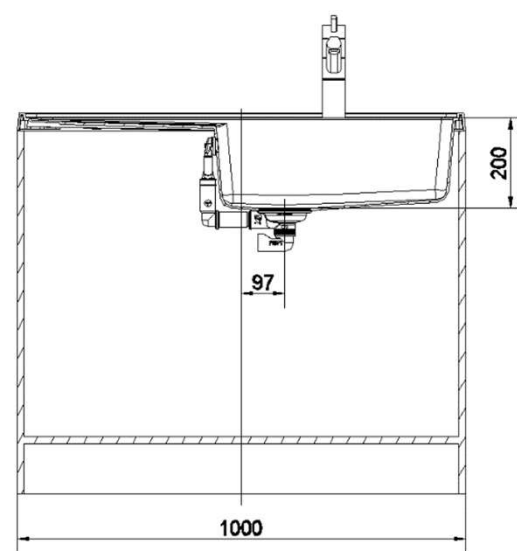

PRODUIT

Désignation:	JND711-100	
Code Fun :	142.0575.054	142.0575.053
Code Article :	672399	672382
Garantie:	Sur le matériau Fradeko	

TECHNIQUE

Dimensions:	1000 x 600 mm
Bassins:	528 x 425 x 200 mm
Matériau:	FRADEKO
Normes:	EN 13310

	Sur le matériau Fradeko épaisseur matière 5mm		<b>4 bords</b> tombants 40 mm
	<b>Vidage</b> gain de place comprenant bonde manuelle Ø90 mm et siphon (avec prise machine à laver)		<b>Pour meuble sous-évier</b>
	<b>Evier non percé</b> pour robinetterie (prévoir une scie cloche)		

VIDAGE

Désignation: WK 3 1/2" 1B BSW SIP OFR

Code FUN:112.0283.082

Code Article: 043902