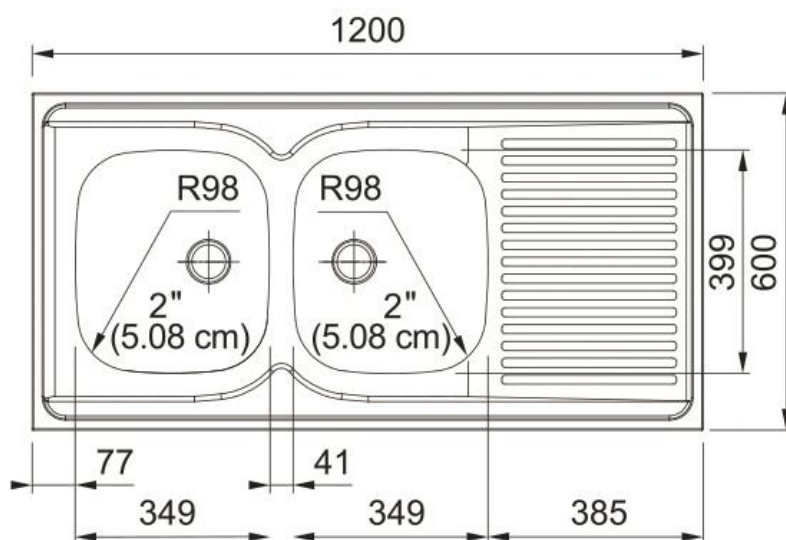

### MAN 721-1200

	FUN	EAN
Inox	103.0086.961	<b>7612315010372</b>

- Dimensions : 1200 x 600 mm
- Bassin : 350 x 400 x 145 mm
- Meuble : 1200 mm
- Evier non percé
- Vidage Manuel
- Bonde à bouchon chaînette

A poser

Bords tombants

Evier réversible

Evier non percé pour robinetterie

Vidage gain de place comprenant une bonde manuelle Ø70 mm et siphon

Emballage individuel.

Photo non contractuelle.  
Spécifications techniques modifiables sans préavis – 1115