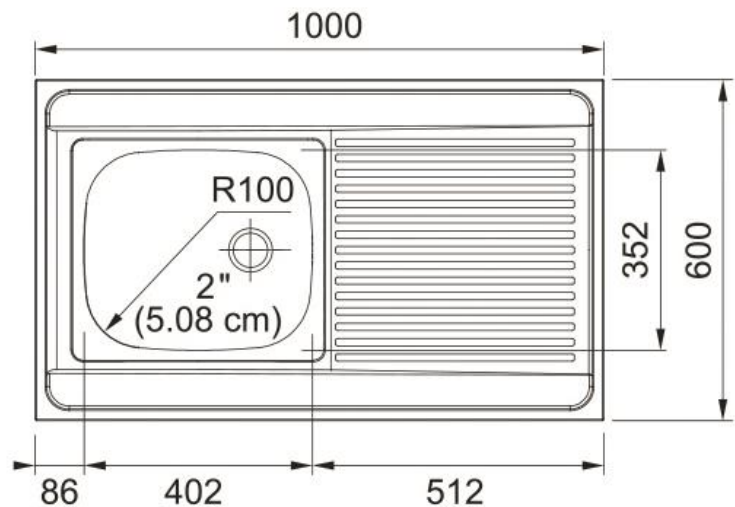

MAN 711-1000

	FUN	EAN
Inox	103.0086.996	7612315013939

- Dimensions : 1000 x 600 mm
- Bassin : 352 x 402 x 145 mm
- Meuble : 1000 mm
- Evier non percé
- Vidage Manuel
- Bonde à bouchon chaînette

A poser

Bords tombants

Evier réversible

Evier non percé pour robinetterie

Vidage gain de place comprenant une bonde manuelle Ø70 mm et siphon

Emballage individuel.

Photo non contractuelle.
Spécifications techniques modifiables sans préavis – 1115