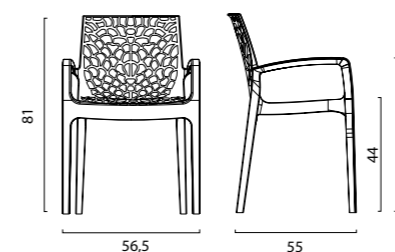

# Gruvyer

Poltrona in polipropilene | Polypropylene armchair

**POLTRONA GRUVYER coperta da copyright mondiale**  
 ARMCHAIR GRUVYER copyright protected worldwide

## COLORI | COLORS

COLORI   COLORS	CODICE   ITEM CODE	COD. EAN   EAN CODE	COLORI   COLORS	CODICE   ITEM CODE	COD. EAN   EAN CODE
ARANCIO ORANGE	S6626A	8.005.465.967.952	GRIGIO PERLA PEARL GREY	S6626GP	8.005.465.968.027
BIANCO WHITE	S6626B	8.005.465.967.945	JUTA JUTE	S6626J	8.005.465.968.034
ROSSO RED	S6626R	8.005.465.967.976	ANTRACITE ANTHRACITE	S6626Y	8.005.465.968.058
MOKA MOKA	S6626MK	8.005.465.967.983	BLU PETROLIO PETROL BLUE	S6626BP	8.005.465.971.881
BLU AVIO AVIO BLUE	S6626BA	8.005.465.967.990	BLU TEMPESTA STORM BLUE	S6626BT	8.005.465.971.898
GIALLO YELLOW	S6626GB	8.005.465.968.003	NERO BLACK	S6626N	8005465971386
VERDE ANICE ANISE GREEN	S6626VA	8.005.465.968.010	ALTRI COLORI SU RICHIESTA   DIFFERENT COLORS ON DEMAND		

## DIMENSIONI | DIMENSIONS (cm)

## LOGISTICA | LOGISTIC

		PESO   WEIGHT (kg)
PZ. PALLET   PCS. PALLET	22	4,2
MISURE PALLET   PALLET DIM. (cm)	110 x 63 x 234 h	
PZ. BILICO   PCS. TRUCK	1.320	
PZ. 40' CTR   PCS. 40' CTN	1.012	