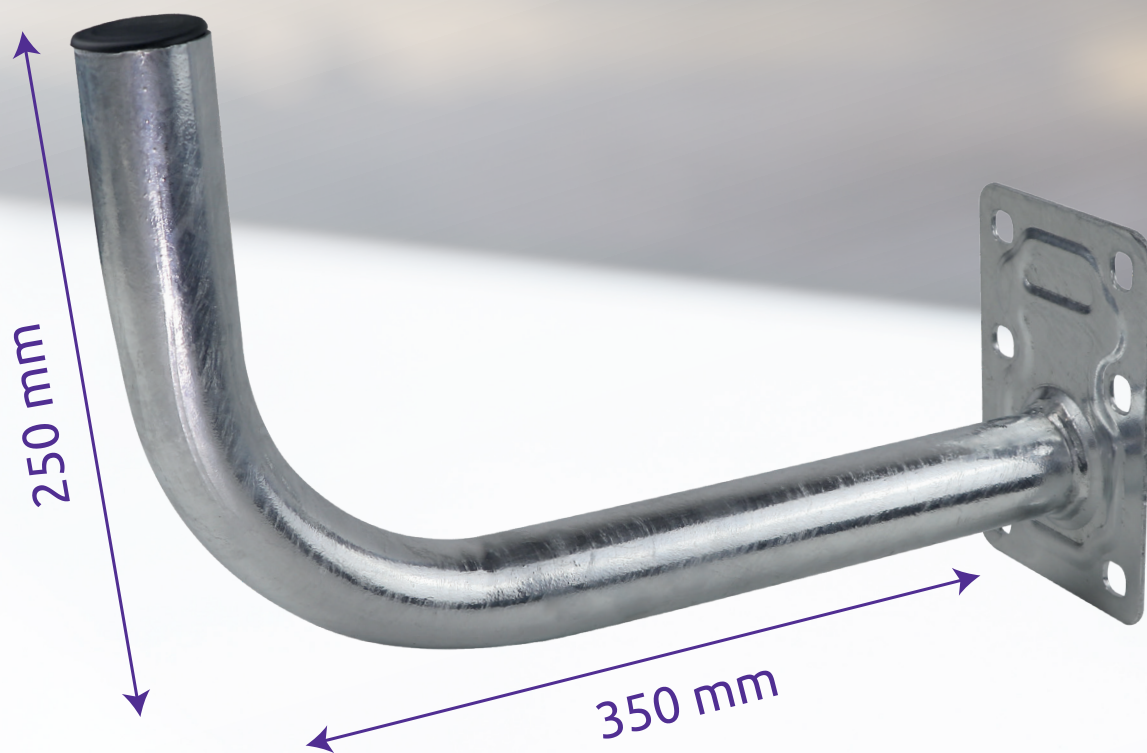

## Bras coudé Ø 40 Galvanisé

- 6 trous oblongs
- Finition galvanisée

### Caractéristiques techniques

- Hauteur : 250 mm
- Déport : 350 mm
- Diamètre : 40 mm
- Platine de fixation : 150 x 105 mm

Référence : 056 735