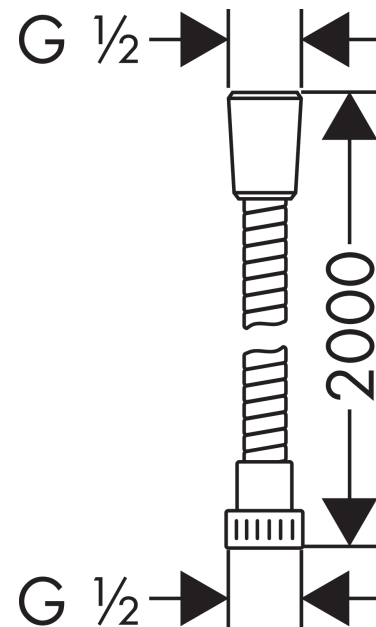

Mariflex

Flexible Mariflex 2,00m

Finition: **Chrome** Numéro d'article: **28154000**

Description

Caractéristiques

- flexible en matière synthétique avec effet annelé
- avec revêtement synthétique, nettoyage facile
- sans écrou tournant
- protection anti-torsion
- E4, C2, A., U3
- raccords à visser: raccord G 1/2
- ACS 23 ACC NY 144 France, valide jusqu'au 03.04.2028
- NF077_375-M1

Détails de l'article

EAN

4011097375076

Certificats / Eco-Responsabilité

Photo du produit

Plan géométral

Mariflex
Flexible Mariflex 2,00m
Finition: **Chrome** Numéro d'article: **28154000**

Vue éclatée

Année de construction: >04/02

Mariflex
Flexible Mariflex 2,00m
Finition: **Chrome** Numéro d'article: **28154000**

Liste des pièces détachées

Année de construction: >04/02

Pos.	Description	Numéro d'article	GP	UE
1	joint	98058000	-	1