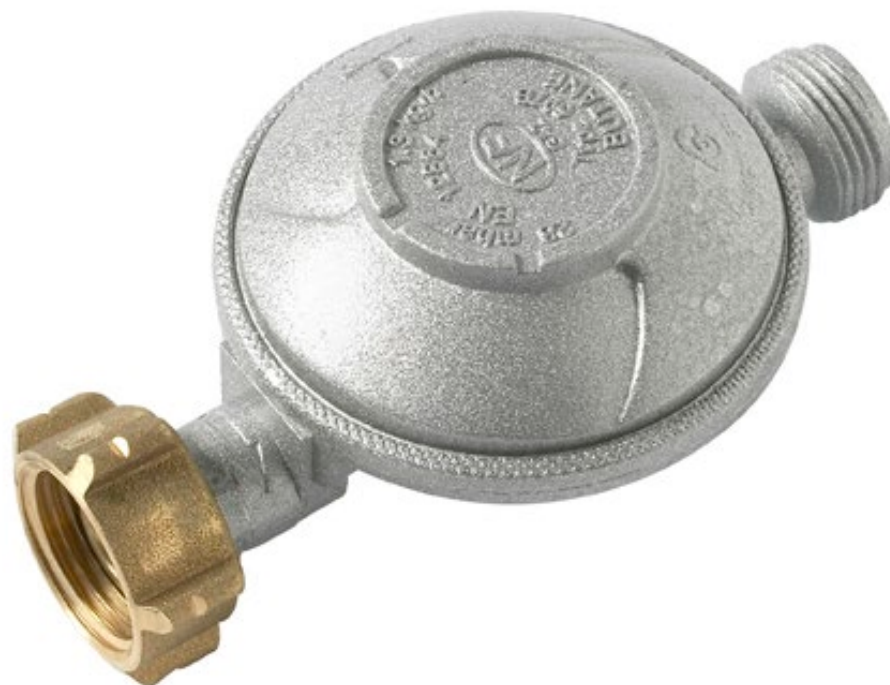

DETENDEUR BUTANE

Validité 5 ans

Fonctions

Détendeur Butane permettant la détente de la bouteille Butane à la pression d'utilisation des appareils de cuisson (Plaque de cuisson, cuisinière, barbecue, plancha, ...).

Caractéristiques

- Produit NF
- Norme NF EN 16 129
- Pression 28 mbar
- Débit 1,3 kg/h
- Montage sur les bouteilles de 13kg
- **Ne peut pas être monté directement sur les bouteilles 6kg & 10kg** (Cube, Viseo, Elfi, Twinny, Malice, Calypso...), Adaptateur optionnel
- **Utilisation exclusivement pour le gaz Butane**
- **Usage INTERDIT pour le gaz Propane**

Packaging

- Sachet

HOME-GAZ

BUTANE

1 Rue Des Fabriques - 38160 Saint Marcellin

☎ 04.76.36.09.71 📠 04 76 36 10 95

🌐 www.home-gaz.fr