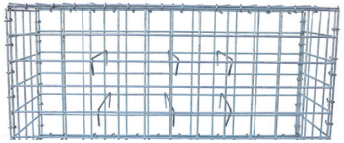

giardino

Gabions et mur de pierres

COMO

Modèle	Art. n°	Dimensions mm H x L x P	Maille mm
Como triangle	5150555	600 x 848 x 300	50 x 50
Como cube	5150553	600 x 300 x 300	50 x 50
Como half-basic	5150557	600 x 300 x 300	50 x 50
Como basic	5150550	600 x 1200 x 300	50 x 50
Como long basic	5150558	600 x 1800 x 300	50 x 50
Como Parasole	5150542	100 x 600 x 600	50 x 50
Bordure cube	5150333	300 x 300 x 200	50 x 50
Bordure half-basic	5150337	300 x 600 x 200	50 x 50
Bordure basic	5150330	300 x 1200 x 200	50 x 50
Bordure long basic	5150338	300 x 1800 x 200	50 x 50

CONSIGNES DE SÉCURITÉ POUR LE PLACEMENT DES GABIONS COMO :
Voyez au verso de l'étiquette.

Como Parasole
Pierres excl.

Como Bordure

Epaisseur de fil	Contenu	Nombre de clips galvanisé	Tirants
3.5 mm	0.055 m ³	10	3
3.5 mm	0.054 m ³	100	3
3.5 mm	0.110 m ³	150	6
3.5 mm	0.220 m ³	200	12
3.5 mm	0.324 m ³	220	16
3.5 mm	0.040 m ³	105	-
3.5 mm	0.018 m ³	70	3
3.5 mm	0.036 m ³	90	6
3.5 mm	0.072 m ³	140	12
3.5 mm	0.108 m ³	190	16

GARDA

Modèle	Garda 50	Garda 100	Garda 150
Art. n°	5150500	5150510	5150515
Dimensions mm H x L x P	500 x 500 x 500	500 x 1000 x 500	500 x 1500 x 500
Maille mm	100 x 100	100 x 100	100 x 100
Epaisseur de fil	4.0 mm	4.0 mm	4.0 mm
Contenu	0.125 m ³	0.250 m ³	0.375 m ³
Nombre de clips galvanisé	80	100	120
Tirants	4	8	12