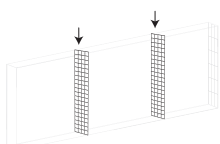

CRAMPONS

- Crampons galvanisés
- Art. n° 6310321
- Conditionnement : sachet de 80 pièces

PIQUET EN T

- Piquet T, galvanisé après
- Ø : 30 x 3.0 mm
- Art. n° 5201, 1200 mm H
- Art. n° 5146, 1450 mm H
- Art. n° 5351, 1750 mm H
- Art. n° 5721, 2250 mm H

ACCESSOIRE VARESE

- Maille : 30 x 30
- Ø : 3.5 mm
- 60 cm H x 0.12 m L
- Art. n° 5150590
- Conditionnement : par 2 pièces

Garden Trade International bvba

Deense Wijersstraat 6
B-3740 Munsterbilzen
tél. +32-(0)89-510 360
fax +32-(0)89-510 365
info@giardino-online.com
www.giardino-online.com