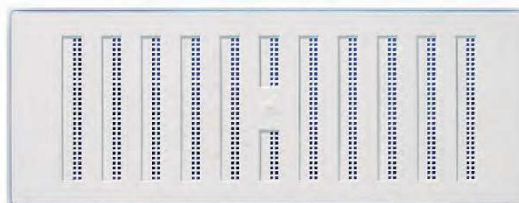

Gamme PLASTIQUE

Grilles plates réglables en applique

DESCRIPTION	FINITION	APPLICATION	MONTAGE	MISE EN ŒUVRE
Grilles en plastique renforcée U.V. réglables avec moustiquaire	Blanc	Intérieure	Fixer la partie intérieure puis emboîter la façade qui coulisse pour moduler le passage d'air.	   

					FILM + CAVALIER	
Aspect	L x H mm	l x h mm	e mm	Passage d'air cm ²	Réf.	Gencod
blanc	193 x 91	150 x 70	6	0-9	200902	3127602009020
blanc	284 x 107	240 x 80	6	0-22	200903	3127602009037
blanc	289 x 193	240 x 150	7	0-47	200906	3127602009068
blanc	289 x 269	240 x 230	7	0-63	200909	3127602009099

Grilles PVC fixes ou réglables en applique

DESCRIPTION,	FINITION	APPLICATION	MONTAGE	MISE EN ŒUVRE
Grilles PVC fixes ou réglables, en applique avec moustiquaire	Blanc	Intérieur Extérieur	En applique à visser	   

Grilles rectangulaire plate en applique

DESCRIPTION	FINITION	APPLICATION	MONTAGE	MISE EN ŒUVRE
Grilles plastiques, plate 8 mm, avec moustiquaire	Blanc	Intérieur Extérieur	En applique à visser	   

Blanc		FILM + CAVALIER	
Dimensions extérieur (mm)	Piquage Ø	Réf.	Gencod
170 x 238	-	905272	3325579052722
182 x 251	100 à 150	905271	3325579052715
182 x 251	-	905270	3325579052708