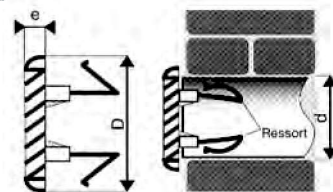

Gamme PLASTIQUE

Grilles rondes à clips auto-ajustables à clipser

DESCRIPTION,	FINITION	APPLICATION	MONTAGE	MISE EN ŒUVRE
Grilles rondes en matière plastique renforcée U.V. à clips par ressort	Blanc, sable	Intérieure.	Pose à emboîter Clips auto-ajustables	 

BLANC ou SABLE					FILM + CAVALIER	
Aspect	Ø D mm	Ø d mm	e mm	Passage d'air cm ²	Réf.	Gencod
blanc	10	60 à 80	10	40	200946	3127602009464
blanc	135	80 à 125	10	100	201961	3127602019616
blanc	155	80 à 125	10	100	200961	3127602009617
sable	155	80 à 125	10	100	200958	3127602009587
marron	155	80 à 125	10	100	200956	3127602009563
blanc	175	125 à 160	10	135	201962	3127602019623
blanc	175	125 à 160	15	135	200962	3127602009624
sable	175	125 à 160	15	135	200959	3127602009594
marron	175	125 à 160	15	135	200957	3127602009570
blanc	235	165 à 220	17	200	200954	3127602009549
sable	235	165 à 220	17	200	200955	3127602009556

La fixation par ressort autorise la pose et dépose instantanées et s'adapte automatiquement à la forme et au Ø du trou.

Grilles rondes fixes ou réglables à clipser

DESCRIPTION	FINITION	APPLICATION	MONTAGE	MISE EN ŒUVRE
Grilles en plastique Fixe : avec moustiquaire. Réglable : sans moustiquaire	Blanc	Intérieure	A clipser sur gaines ou conduits rigides Ø 100 ou 125 mm	   