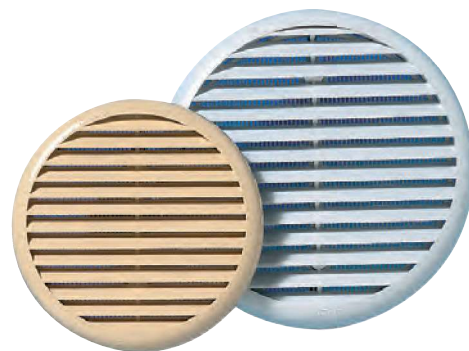

Gamme PLASTIQUE

Grilles rondes à clips auto-ajustables à clipser

DESCRIPTION,	FINITION	APPLICATION	MONTAGE	MISE EN ŒUVRE
Grilles rondes en matière plastique renforcée U.V. à clips par ressort	Blanc, sable	Intérieure.	Pose à emboîter Clips auto-ajustables	 

BLANC ou SABLE					FILM + CAVALIER	
Aspect	Ø D mm	Ø d mm	e mm	Passage d'air cm ²	Réf.	Gencod
blanc	10	60 à 80	10	40	200946	3127602009464
blanc	135	80 à 125	10	100	201961	3127602019616
blanc	155	80 à 125	10	100	200961	3127602009617
sable	155	80 à 125	10	100	200958	3127602009587
marron	155	80 à 125	10	100	200956	3127602009563
blanc	175	125 à 160	10	135	201962	3127602019623
blanc	175	125 à 160	15	135	200962	3127602009624
sable	175	125 à 160	15	135	200959	3127602009594
marron	175	125 à 160	15	135	200957	3127602009570
blanc	235	165 à 220	17	200	200954	3127602009549
sable	235	165 à 220	17	200	200955	3127602009556

La fixation par ressort autorise la pose et dépose instantanées et s'adapte automatiquement à la forme et au Ø du trou.

Grilles rondes fixes ou réglables à clipser

DESCRIPTION	FINITION	APPLICATION	MONTAGE	MISE EN ŒUVRE
Grilles en plastique Fixe : avec moustiquaire. Réglable : sans moustiquaire	Blanc	Intérieure	A clipser sur gaines ou conduits rigides Ø 100 ou 125 mm	   

Grille ronde à encastrer

DESCRIPTION,	FINITION	APPLICATION	MONTAGE	MISE EN ŒUVRE
Grilles en matière plastique renforcée U.V. avec moustiquaire	Marron	Extérieure ou intérieure	Pose à encastrer, à visser	  