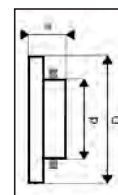

BLANC ou SABLE					FILM + CAVALIER	
Aspect	Ø D mm	Ø d mm	e mm	Passage d'air cm ²	Réf.	Gencod
blanc	10	60 à 80	10	40	200946	3127602009464
blanc	135	80 à 125	10	100	201961	3127602019616
blanc	155	80 à 125	10	100	200961	3127602009617
sable	155	80 à 125	10	100	200958	3127602009587
marron	155	80 à 125	10	100	200956	3127602009563
blanc	175	125 à 160	10	135	201962	3127602019623
blanc	175	125 à 160	15	135	200962	3127602009624
sable	175	125 à 160	15	135	200959	3127602009594
marron	175	125 à 160	15	135	200957	3127602009570
blanc	235	165 à 220	17	200	200954	3127602009549
sable	235	165 à 220	17	200	200955	3127602009556

La fixation par ressort autorise la pose et dépose instantanées et s'adapte automatiquement à la forme et au Ø du trou.

Grilles rondes fixes ou réglables à clipser

DESCRIPTION	FINITION	APPLICATION	MONTAGE	MISE EN ŒUVRE
Grilles en plastique Fixe : avec moustiquaire. Réglable : sans moustiquaire	Blanc	Intérieure	A clipser sur gaines ou conduits rigides Ø 100 ou 125 mm	   

NON RÉGLABLE				FILM + CAVALIER	
D mm	d mm	e mm	Passage d'air cm ²	Réf.	Gencod
Ø 130	Ø 97	23	48	200968	3127602009686
Ø 151	Ø 119	23	75	200969	3127602009693

RÉGLABLE				FILM + CAVALIER	
D mm	d mm	e mm	Passage d'air cm ²	Réf.	Gencod
Ø 130	Ø 97	23	0-48	200999	3127602009990