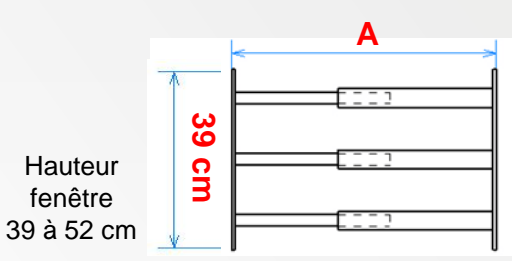

Soit pour une fenêtre maxi HT 52 x LG 188 cm

Réf **B948V**
3234640053721

Réf **B948VGR**
3234640061023

(N'existe pas en blanc)