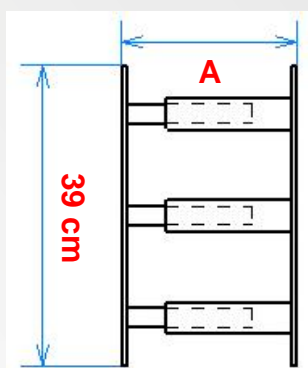

39 cm

39 cm

x1

x1

Hauteur possible de 78 à 91 cm

Descriptif technique

- Tube carré 16 mm rentrant dans un carré de 20 mm
- Laqué poudre polyester
- 3 coloris : noir, blanc ou gris RAL 7016
- Entraxe intérieur de barreau : 10 et 11 cm

Réf **B940V**
3234640053646

Réf **B940VBC**
3234640056326

Réf **B940VGR**
3234640053646

Hauteur
fenêtre
26 à 39 cm

Soit pour une fenêtre maxi HT 39 x LG 55 cm

Réf **B941V**
3234640053653

Réf **B941VBC**
3234640056333

Réf **B941VGR**
3234640060958

Hauteur
fenêtre
39 à 52 cm

Soit pour une fenêtre maxi HT 52 x LG 55 cm

Réf **B942V**
3234640053660

Réf **B942VGR**
3234640060965

(N'existe pas en blanc)

Longueur barreau télescopique de 55 à 103 cm - A