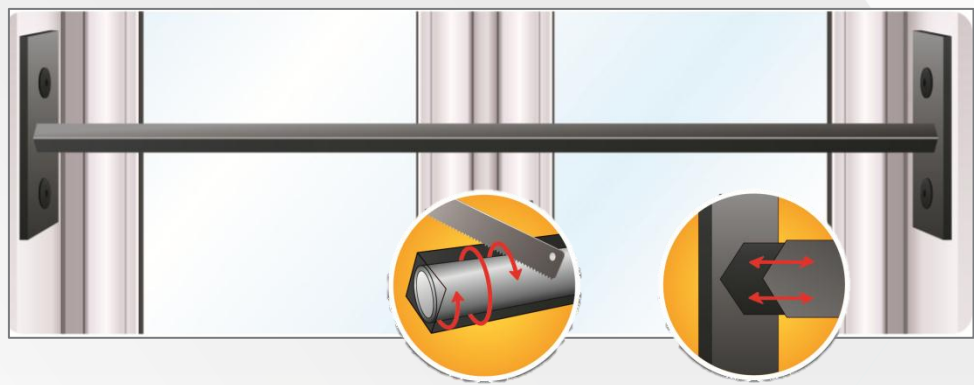

x1

x1

Hauteur possible de 65 à 78 cm

Exemple

60 cm

85 cm

Il faut

78 cm

39 cm

39 cm

x1

x1

Hauteur possible de 78 à 91 cm

Descriptif technique

- Tube carré 16 mm rentrant dans un carré de 20 mm
- Laqué poudre polyester
- 3 coloris : noir, blanc ou gris RAL 7016
- Entraxe intérieur de barreau : 10 et 11 cm