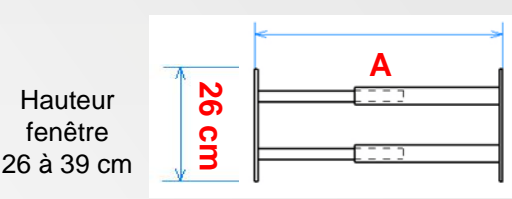

Soit pour une fenêtre maxi HT 39 x LG 188 cm

Réf **B947V**
3234640053714

Réf **B947VBC**
3234640056371

Réf **B947VGR**
3234640061016