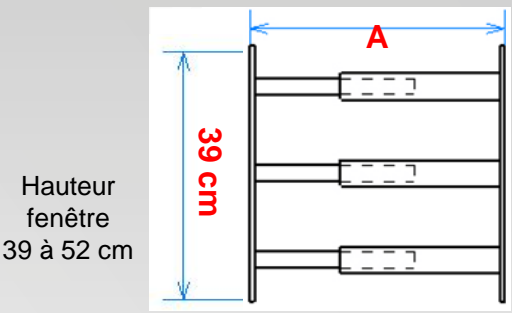

39 cm

39 cm

x1

x1

Hauteur possible de 78 à 91 cm

Descriptif technique

- Tube carré 16 mm rentrant dans un carré de 20 mm
- Laqué poudre polyester
- 3 coloris : noir, blanc ou gris RAL 7016
- Entraxe intérieur de barreau : 10 et 11 cm

Réf **B941VGR**
3234640060958

Hauteur
fenêtre
39 à 52 cm

Soit pour une fenêtre maxi HT 52 x LG 55 cm

Réf **B942V**
3234640053660

Réf **B942VGR**
3234640060965

(N'existe pas en blanc)

Longueur barreau télescopique de 55 à 103 cm - A

Soit pour une fenêtre maxi HT 26 x LG 103 cm

Réf **B943V**
3234640053677

Réf **B943VBC**
3234640056340

Réf **B943VGR**
3234640060972

Soit pour une fenêtre maxi HT 39 x LG 103 cm

Réf **B944V**
3234640053684

Réf **B944VBC**
3234640056357

Réf **B944VGR**
3234640060989

Soit pour une fenêtre maxi HT 52 x LG 103 cm

Réf **B945V**
3234640053691

Réf **B945VGR**
3234640060996

(N'existe pas en blanc)

Longueur barreau télescopique de 99 à 188 cm - A