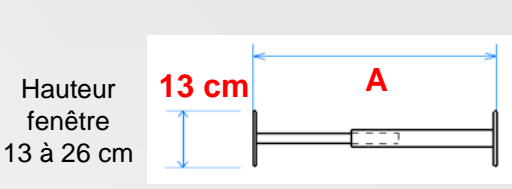

Réf **B941VGR**
3234640060958

Hauteur
fenêtre
39 à 52 cm

Soit pour une fenêtre maxi HT 52 x LG 55 cm

Réf **B942V**
3234640053660

Réf **B942VGR**
3234640060965

(N'existe pas en blanc)

Longueur barreau télescopique de 55 à 103 cm - A

Réf **B944VBC**
3234640056357

Réf **B944VGR**
3234640060989

Soit pour une fenêtre maxi HT 52 x LG 103 cm

Réf **B945V**
3234640053691

Réf **B945VGR**
3234640060996

(N'existe pas en blanc)

Longueur barreau télescopique de 99 à 188 cm - A