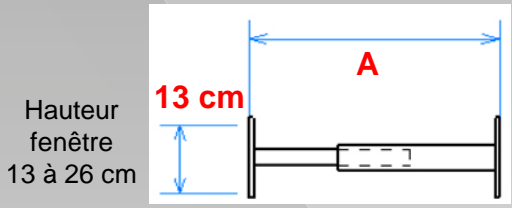

39 cm

39 cm

x1

x1

Hauteur possible de 78 à 91 cm

Descriptif technique

- Tube carré 16 mm rentrant dans un carré de 20 mm
- Laqué poudre polyester
- 3 coloris : noir, blanc ou gris RAL 7016
- Entraxe intérieur de barreau : 10 et 11 cm

Réf **B940V**
3234640053646

Réf **B940VBC**
3234640056326

Réf **B940VGR**
3234640053646

Hauteur
fenêtre
26 à 39 cm

Soit pour une fenêtre maxi HT 39 x LG 55 cm

Réf **B941V**
3234640053653

Réf **B941VBC**
3234640056333

Réf **B941VGR**
3234640060958

Hauteur
fenêtre
39 à 52 cm

Soit pour une fenêtre maxi HT 52 x LG 55 cm

Réf **B942V**
3234640053660

Réf **B942VGR**
3234640060965

(N'existe pas en blanc)

Longueur barreau télescopique de 55 à 103 cm - A