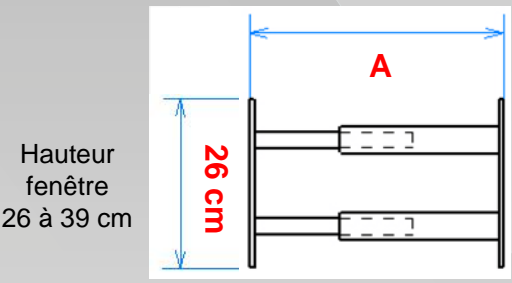

Soit pour une fenêtre maxi HT 39 x LG 103 cm

Réf **B944V**
3234640053684

Réf **B944VBC**
3234640056357

Réf **B944VGR**
3234640060989