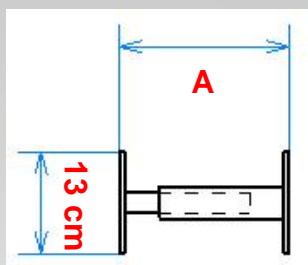

x1

x1

Hauteur possible de 65 à 78 cm

Exemple

60 cm

85 cm

Il faut

78 cm

39 cm

39 cm

x1

x1

Hauteur possible de 78 à 91 cm

Descriptif technique

- Tube carré 16 mm rentrant dans un carré de 20 mm
- Laqué poudre polyester
- 3 coloris : noir, blanc ou gris RAL 7016
- Entraxe intérieur de barreau : 10 et 11 cm

3 coloris

Coloris noir

Coloris blanc

Coloris gris RAL 7016

Référence Mottez

Longueur barreau télescopique de 30 à 55 cm - A

Hauteur
fenêtre
13 à 26 cm

Soit pour une fenêtre maxi HT 26 x LG 55 cm

Réf **B940V**
3234640053646

Réf **B940VBC**
3234640056326

Réf **B940VGR**
3234640053646

Hauteur
fenêtre
26 à 39 cm

Soit pour une fenêtre maxi HT 39 x LG 55 cm

Réf **B941V**
3234640053653

Réf **B941VBC**
3234640056333