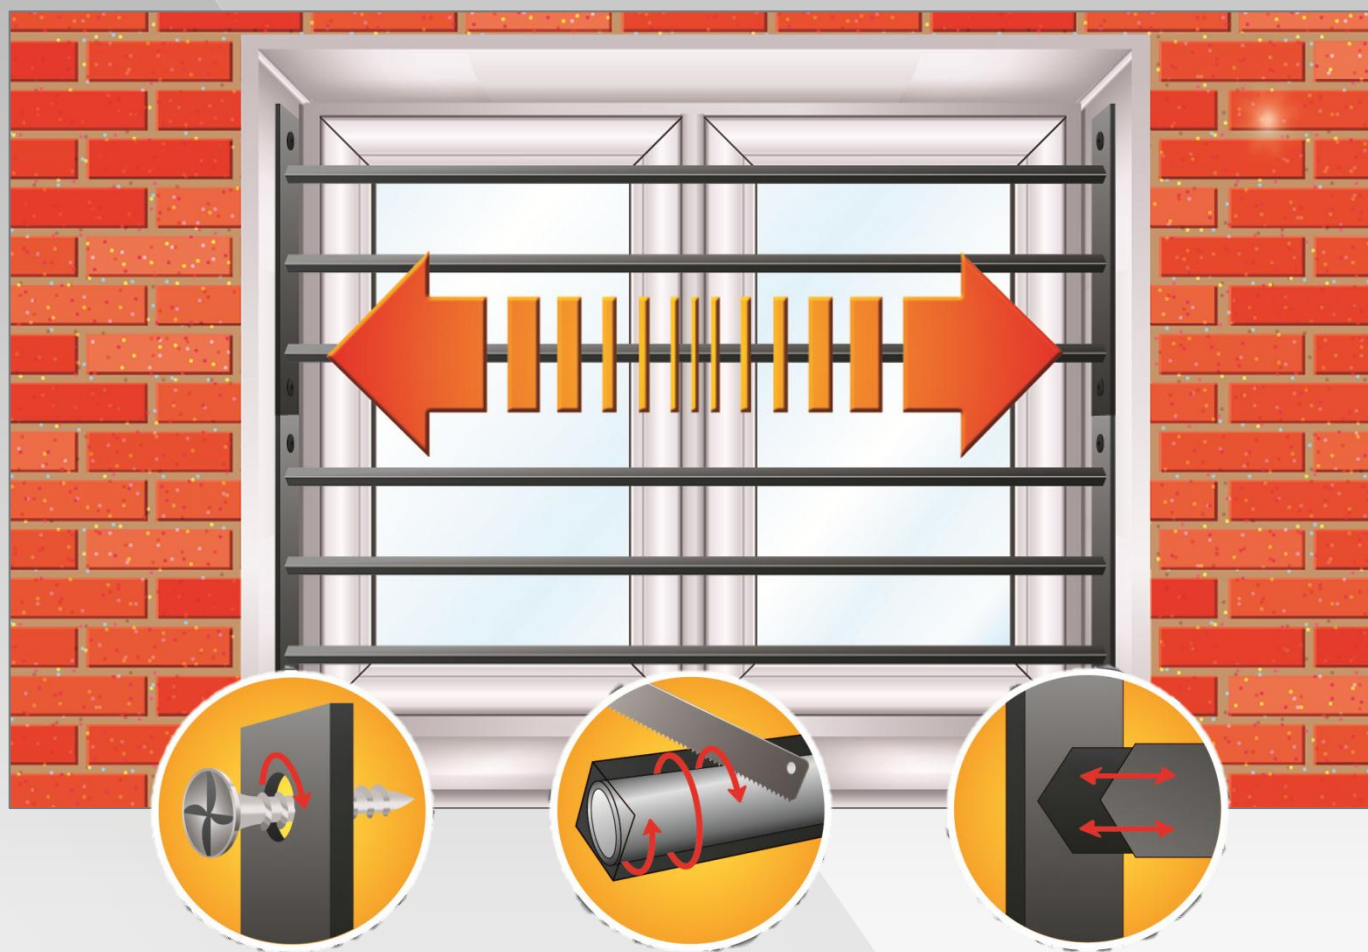

Gamme Sécurikit

Grille de défense télescopique prête à poser

Sans soudure – Système télescopique

Sans scellement – Vis indevissables Antivol

Possibilité d'ajouter un tube acier flottant à couper à la longueur de votre grille

SECURI'KIT

Grille de Défense
télescopique prête à poser

3 longueurs télescopiques disponibles :

3 hauteurs de grilles disponibles juxtaposables à l'infini

	1	2	3
Pour une fenêtre de 13 cm à 26 cm de haut	30 à 55 cm	55 à 103 cm	99 à 188 cm
Pour une fenêtre de 26 cm à 39 cm de haut	30 à 55 cm	55 à 103 cm	99 à 188 cm
Pour une fenêtre de 39 cm à 52 cm de haut	30 à 55 cm	55 à 103 cm	99 à 188 cm