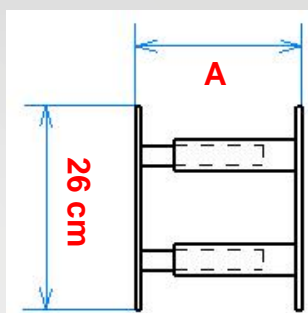

x1

x1

Hauteur possible de 65 à 78 cm

Exemple

60 cm

85 cm

Il faut

78 cm

39 cm

39 cm

x1

x1

Hauteur possible de 78 à 91 cm

Descriptif technique

- Tube carré 16 mm rentrant dans un carré de 20 mm
- Laqué poudre polyester
- 3 coloris : noir, blanc ou gris RAL 7016
- Entraxe intérieur de barreau : 10 et 11 cm

3 coloris

Coloris noir

Coloris blanc

Coloris gris RAL 7016

Référence Mottez

Longueur barreau télescopique de 30 à 55 cm - A

Hauteur
fenêtre
13 à 26 cm

Soit pour une fenêtre maxi HT 26 x LG 55 cm

Réf **B940V**
3234640053646

Réf **B940VBC**
3234640056326

Réf **B940VGR**
3234640053646

Hauteur
fenêtre
26 à 39 cm

Soit pour une fenêtre maxi HT 39 x LG 55 cm

Réf **B941V**
3234640053653

Réf **B941VBC**
3234640056333