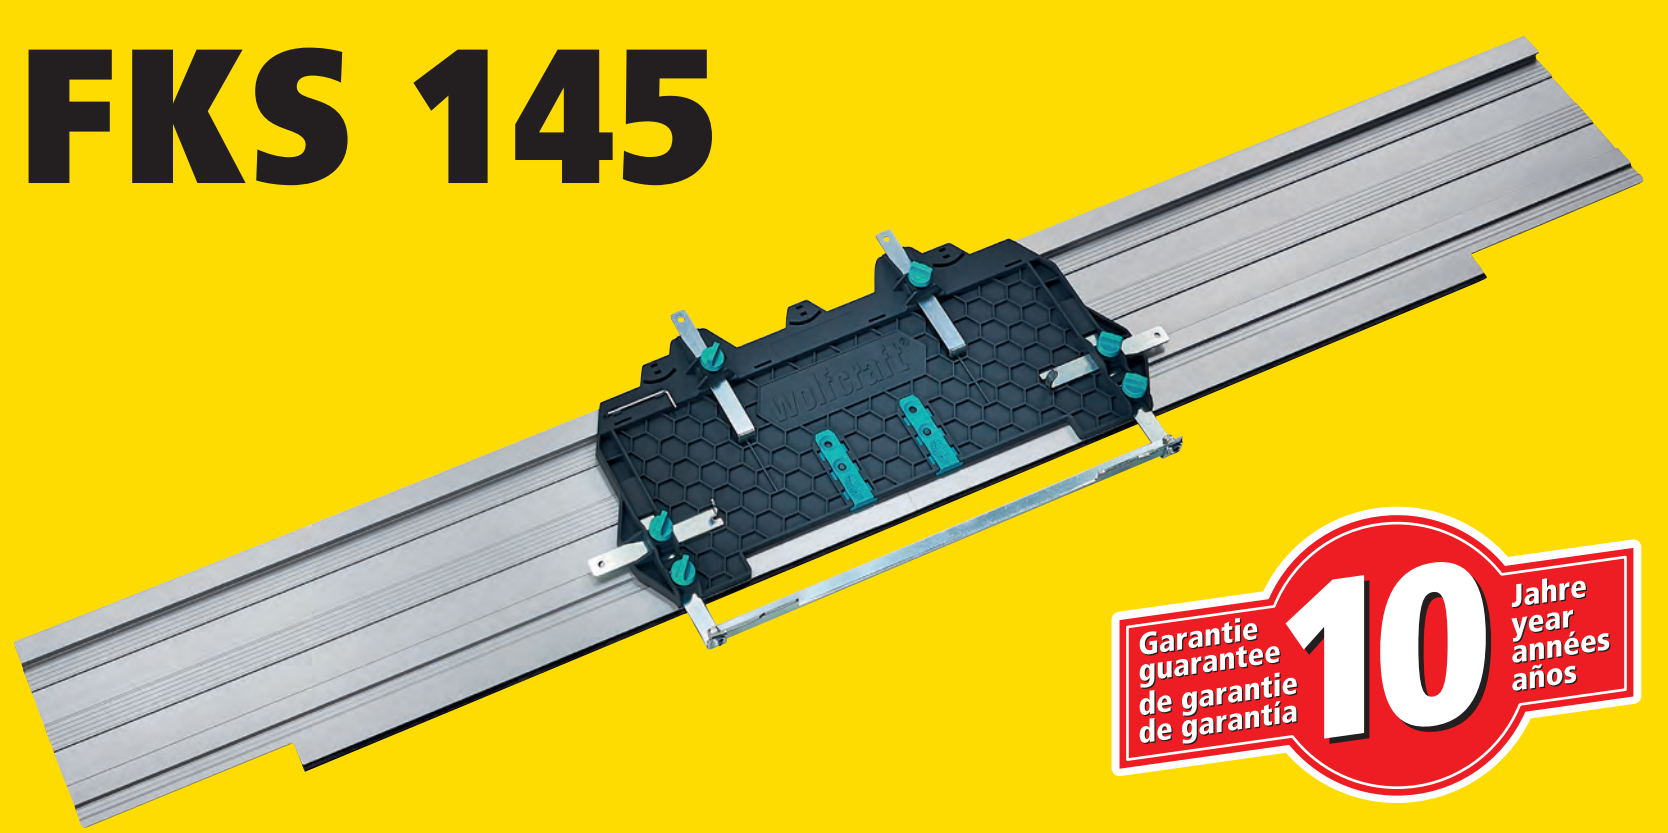

6913⁰⁰⁰

- Ⓝ Geleiderail voor handcirkelzagen
- Ⓛ Guida per seghe circolari
- Ⓟ Guía soporte para corte com serra circular
- Ⓝ Føringsskinne til håndrundsåve
- Ⓢ Styrskena för handcirkelsågar
- Ⓝ Ohjainkinne käsipyörösaohille
- Ⓝ Styreskinne til håndcirkelsager
- Ⓛ Prowadnica do ręcznych pilarek tarczowych
- Ⓝ Οδηγός για κυκλικά πριόνια χεριού
- Ⓝ Dairesel testere için kılavuz rayı
- Ⓝ Vodící lišta pro kotoučovou pilu
- Ⓝ Vezetősín kézi körfűrészhez
- Ⓝ Șină conductoare pentru fierăstrău circular
- Ⓝ Водач за циркуляр
- Ⓝ Vodilice za ručnu pilu
- Ⓝ Направляющая шина для дисковой пилы

6913⁰⁰⁰

FKS 145