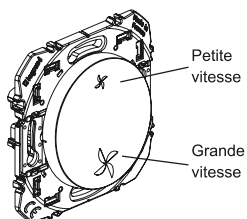

Connexion

Déconnexion

10 A - 230 V~ 2300 W maxi.

- (terre) = vert/jaune
- N (neutre) = bleu
- L (phase) = tout sauf bleu et vert/jaune