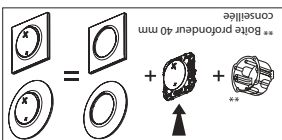

VMC

auto

Bornes

* En rénovation : pour fixation du mécanisme dans une boîte sans vis.
Griffes vendues séparément (réf. 0 952 91).

Pour régler la vitesse d'une VMC (Ventilation Mécanique Contrôlée).

Pro & Consumer Service
BP 30076 - 87002 LIMOGES CEDEX FRANCE
www.legrand.fr
Design and Quality by LEGRAND (France)

legrand®

0 952 13

legrand®

COMMANDE DE VMC
Blanc

dooxie™