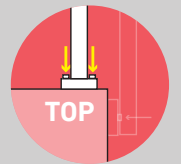

SOGEM

Clean
**GRIS
PERLE**

SOGEM

Clean
**GRIS
PERLE**

KIT D'ANGLE (90° à 180°)
POUR MAINS COURANTES ET LISSES

KIT HOEKVERBINDING (90° tot 180°)
VOOR HANDGREPEN EN RELINGEN

CORNER KIT (90 à 180°)
FOR HANDRAILS AND RAILINGS