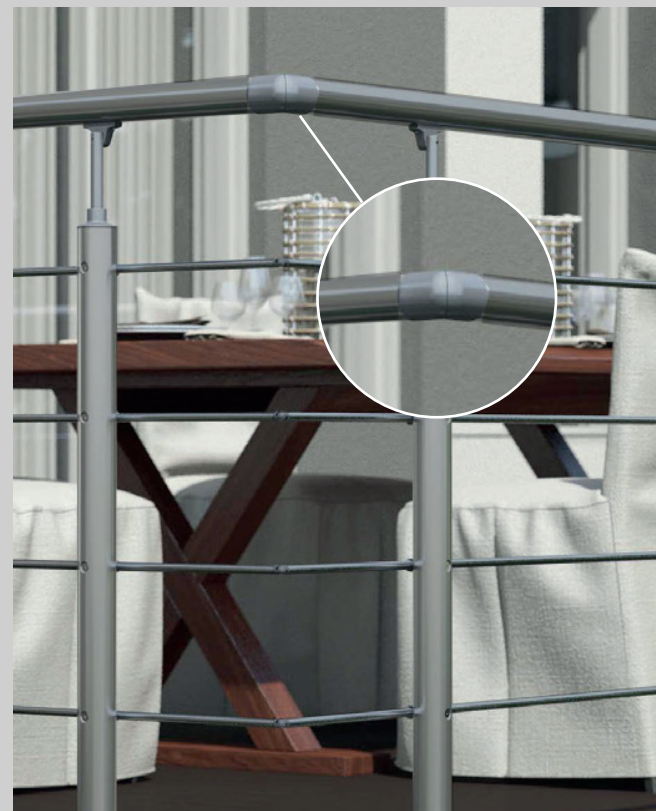

SOGEM

Clean
**GRIS
PERLE**

SOGEM

Clean
**GRIS
PERLE**

KIT D'ANGLE (90° à 180°)
POUR MAINS COURANTES ET LISSES

KIT HOEKVERBINDING (90° tot 180°)
VOOR HANDGREPEN EN RELINGEN

CORNER KIT (90 à 180°)
FOR HANDRAILS AND RAILINGS

KIT DE ÁNGULO (90° hasta 180°)
PARA PASAMANOS Y VARILLAS

x1

x2

1094930-0132

CC

www.sogem.eu

K6-1094930-0132B / 21032350