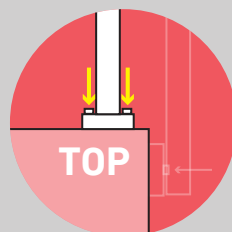

SOGEM

Clean
**GRIS
PERLE**

SOGEM

Clean
**GRIS
PERLE**

KIT D'ANGLE (90° à 180°)
POUR MAINS COURANTES ET LISSES

KIT HOEKVERBINDING (90° tot 180°)
VOOR HANDGREPEN EN RELINGEN

CORNER KIT (90 à 180°)
FOR HANDRAILS AND RAILINGS

KIT DE ÁNGULO (90° hasta 180°)
PARA PASAMANOS Y VARILLAS

x1

x2

1094930-0132

CC

www.sogem.eu

K6-1094930-0132B / 21032350