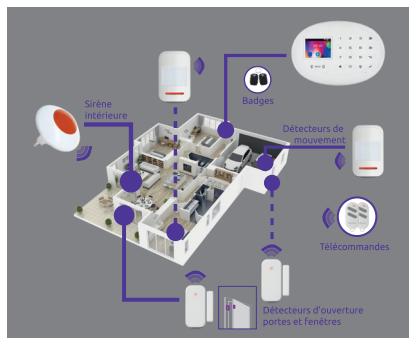

Kit Alarme Wi-Fi Securizy Home 4G

Compatible avec les accessoires d'alarme | **Securizy**

Application Sedeas :

Avec SEDEA Home vous gardez un œil sur votre habitation et vos proches partout dans le monde grâce aux :

- Les alertes de détections d'ouverture et de mouvements via notifications selon des horaires définis

Compatible Tuya

Caractéristiques techniques

Contenu du kit alarme :

- 1 centrale Securizy Home 4G
- 1 alimentation 5.0V DC1.0A
- 1 sirène intérieure
- 1 détecteur de mouvement (piles fournies)
- 1 détecteur d'ouverture (pile fournie)
- 2 badges de désarmement
- 2 télécommandes (piles fournies)

Communications sans fil :

- WiFi (802.11b/g/n)
- Data Mobiles (3G et 4G)
- Communication entre la centrale et les accessoires (433MHz)

Bandes de fréquences :

- WiFi : 2.4GHz / Communication avec les accessoires : 433MHz / GSM, 3G et 4G : 900 /1800 MHz, B1/B3/B5/B7/B8/B20/B28 / Badges RFID : 125 KHz