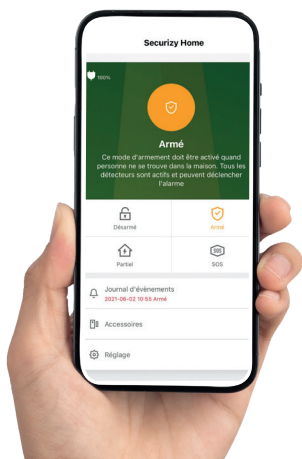

Kit Alarme Wi-Fi Securizy Home 4G

Compatible avec les accessoires d'alarme | **Securizy**

Application Sedeas :

Avec SEDEA Home vous gardez un œil sur votre habitation et vos proches partout dans le monde grâce aux :

- Les alertes de détections d'ouverture et de mouvements via notifications selon des horaires définis

Compatible Tuya

Caractéristiques techniques

Contenu du kit alarme :

- 1 centrale Securizy Home 4G
- 1 alimentation 5.0V DC1.0A
- 1 sirène intérieure
- 1 détecteur de mouvement (piles fournies)
- 1 détecteur d'ouverture (pile fournie)
- 2 badges de désarmement
- 2 télécommandes (piles fournies)

Communications sans fil :

- WiFi (802.11b/g/n)
- Data Mobiles (3G et 4G)
- Communication entre la centrale et les accessoires (433MHz)

Bandes de fréquences :

- WiFi : 2.4GHz / Communication avec les accessoires : 433MHz / GSM, 3G et 4G : 900 /1800 MHz, B1/B3/B5/B7/B8/B20/B28 / Badges RFID : 125 KHz