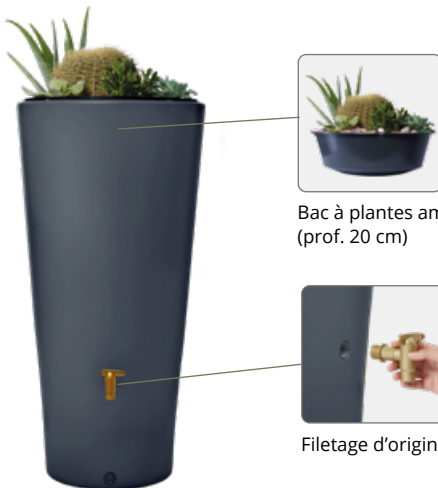

Kit réservoir 2en1 Vaso | LDD

Le kit réservoir 2en1 Vaso permet de récupérer l'eau de pluie à partir d'une descente de gouttière et de l'utiliser pour l'arrosage ou le nettoyage.

AVANTAGES

- Kit complet, prêt à l'emploi.
- Esthétique et pratique.
- Bac à plantes intégré.
- Le réservoir est équipé de deux filetages pour l'installation du robinet (fourni) et la vidange totale du réservoir.

COMPOSITION DU KIT

- **Réservoir 2en1 Vaso**
Avec : Bac à plantes amovible | Géotextile
- **Collecteur de gouttière filtrant Eco (coloris : gris)**
Préserve l'eau de pluie des salissures du toit. S'adapte aux gouttières Ø 70 / 80 / 100 mm. Surface de toiture maxi. de 50 m². Avec tuyau et embout de raccordement | Position été / hiver | Fonction trop-plein automatique | Sortie latérale 1" (25 mm)
- **Robinet PE imitation laiton**

ACCESSOIRES FOURNIS

Collecteur Eco

Robinet PE imitation laiton

Bac à plantes amovible (prof. 20 cm)

Filetage d'origine

100% RECYCLED

2 Ans GARANTIE

Coloris	Capacité	Réf.	Gencod	Cond ^t Spécial LDD	Ø Haut	Ø Bas	Hauteur	Poids
Graphite	220 L	995173	4 023 122 268 314	1 En carton	58 cm	40 cm	120 cm	10 kg