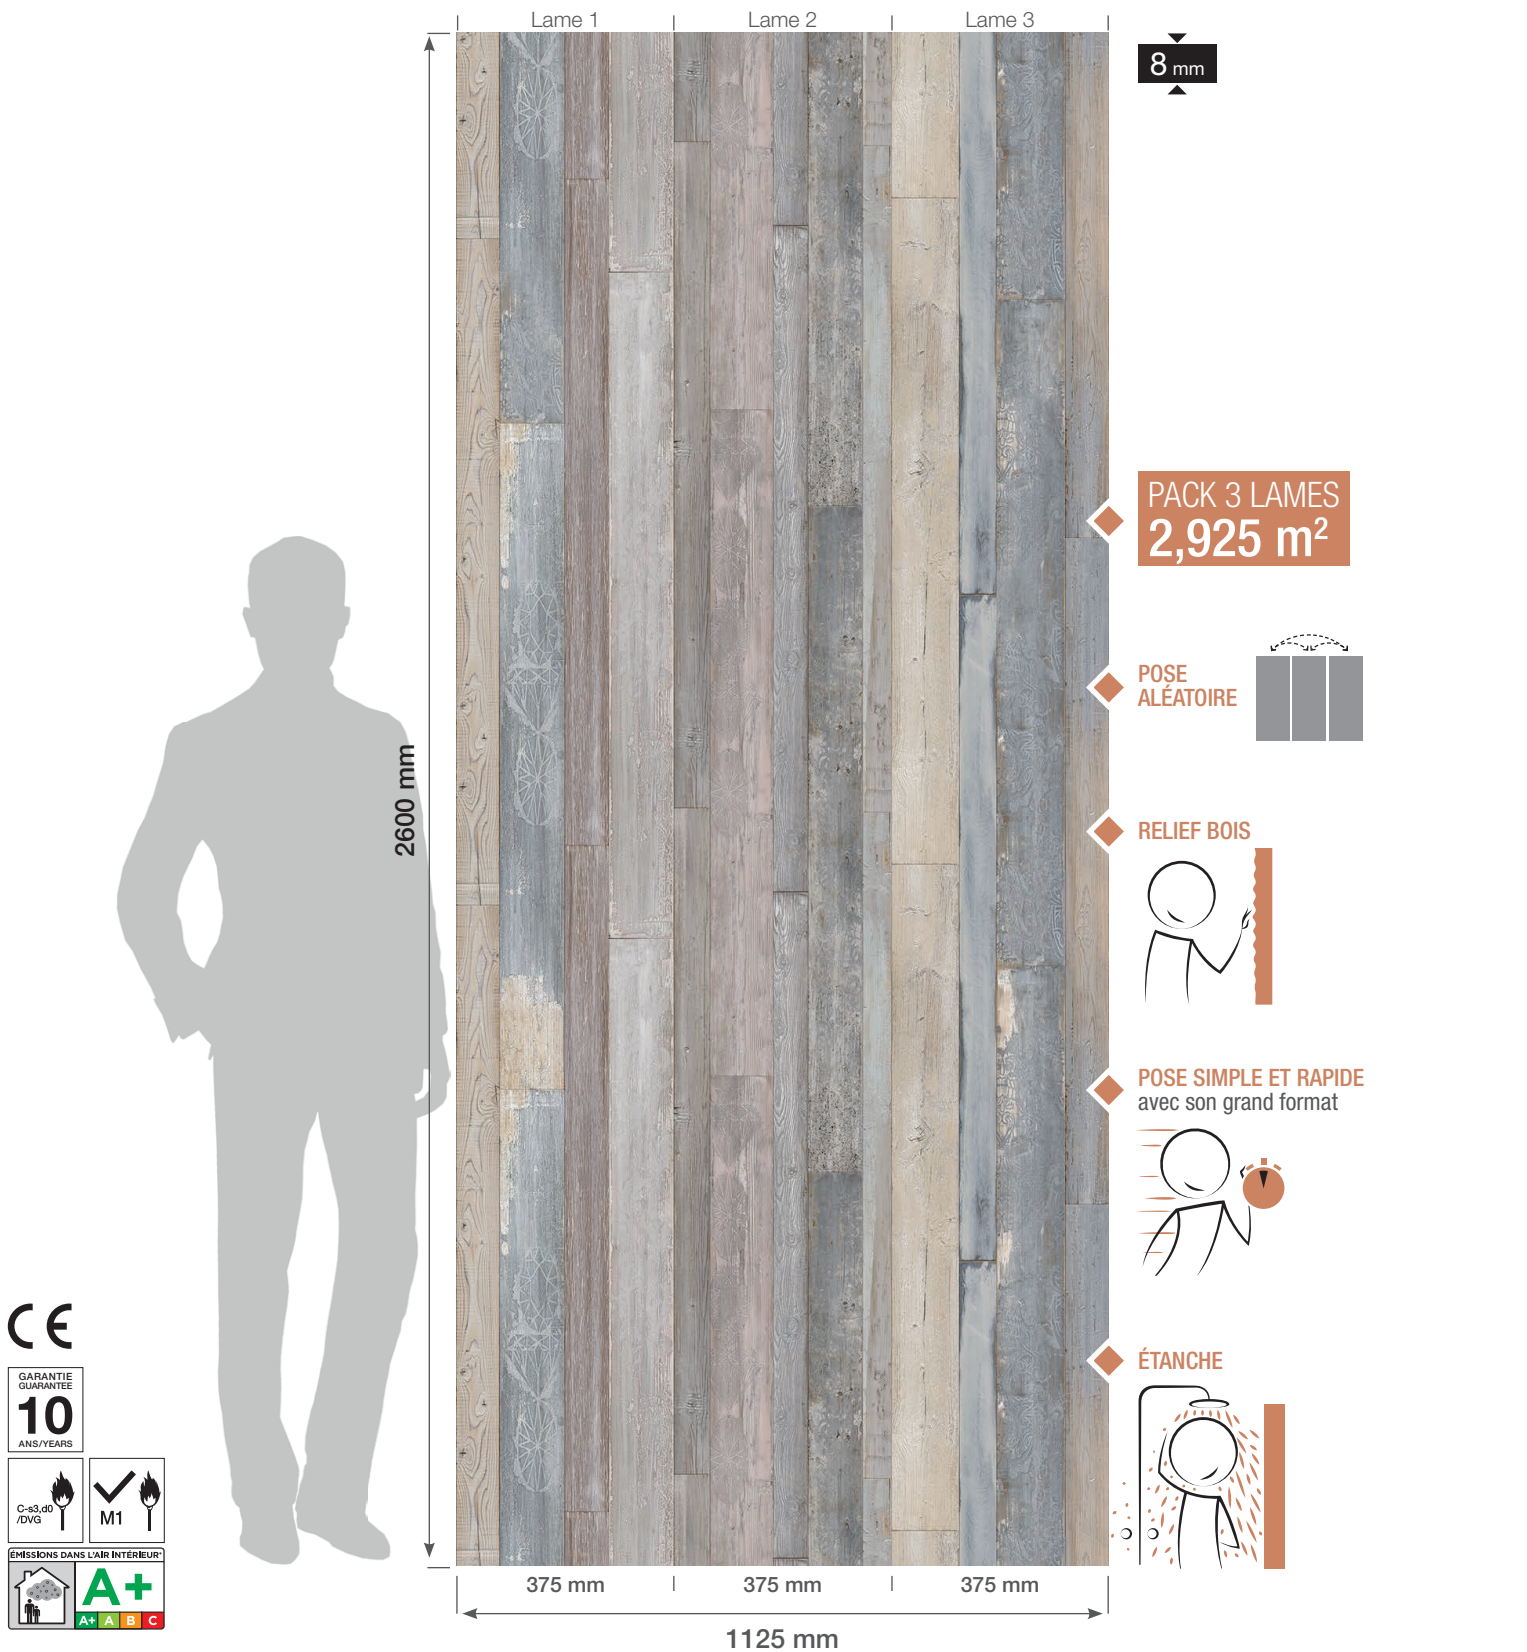

authentique

Original design by Gx

ELEMENT 3D
PATCHWORK GRAPHIC

PACK 3 LAMES
2,925 m²

POSE
 ALÉATOIRE

RELIEF BOIS

POSE SIMPLE ET RAPIDE
 avec son grand format

ÉTANCHE

GARANTIE
10
 ANS/YEARS

POUR UNE FINITION RÉUSSIE

Finition d'Extrémité Clippable
 (FEC)

Grey
 74 455 C18
 3100038129142

Finition d'Angle Interne/Externe
 (AIE)

Grey
 74 582 C18
 3100038129166

Profil multifonction adhésif
 FINEASY

Bois rustique blanc
 74216D89
 3100038170564

Bois rustique brun
 74216D90
 3100038170588