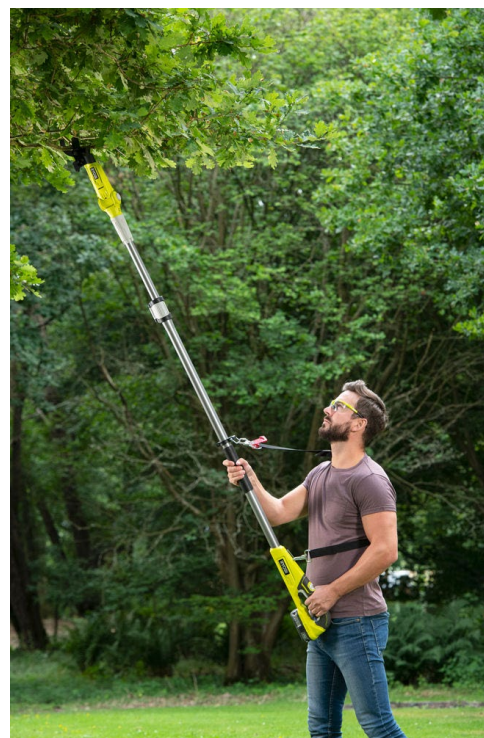

**RAC315** (Code article : 5132004941)  
**Lame de rechange**

**RYOBI®**

### COMPATIBILITÉ MACHINE

Idéale pour coupe-branches télescopique sur batterie Ryobi® :  
**RY18PLA-0**

### LES +

- ✓ **Lame haute qualité bypass** : pour des coupes nettes tout en préservant les plantes

### CARACTÉRISTIQUE TECHNIQUE

Capacité de coupe : 32 mm