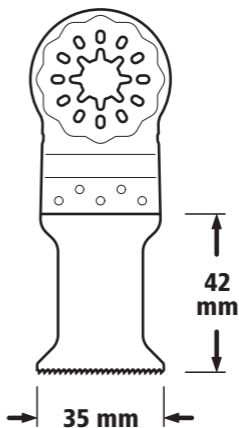

014304238 - 508

4238⁰⁰⁰

für • for • pour • per

AEG • Bosch • Einhell • Fein • Greenworks

Makita • Metabo • Milwaukee

RYOBI • SKIL • WORX

HCS

wolcraft GmbH
Wolffstraße 1
56746 Kempenich
Germany
www.wolcraft.com