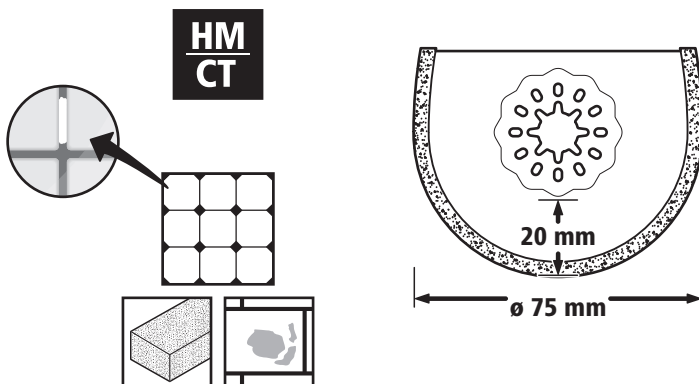

LONGLIFE

4245 000

STARLOCK

AEG
Bosch
Fein ...

wolcraft[®]

Ø
75
mm

für • for • pour • per

**AEG • Bosch • Einhell • Fein • Greenworks
Makita • Metabo • Milwaukee
RYOBI • SKIL • WORX**