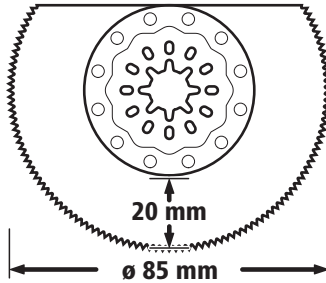

für • for • pour • per

**AEG • Bosch • Einhell • Fein • Greenworks
Makita • Metabo • Milwaukee
RYOBI • SKIL • WORX**

HSS

4 006885 424401

wolffcraft GmbH
Wolffstraße 1
56746 Kempenich
Germany
www.wolffcraft.com