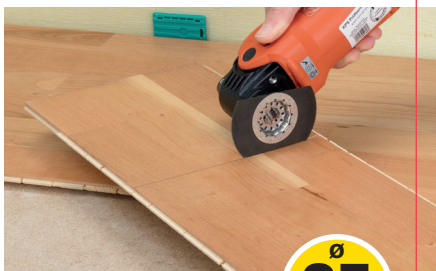

LOONGLIFE

4244⁰⁰⁰

STARLOCK

AEG
Bosch
Fein ...

wolcraft[®]

Ø
85
mm

für • for • pour • per

**AEG • Bosch • Einhell • Fein • Greenworks
Makita • Metabo • Milwaukee
RYOBI • SKIL • WORX**