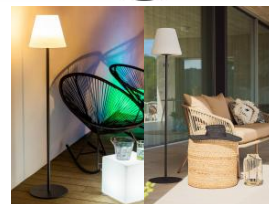

## Lampadaire solaire filaire multicolore 150cm 800lm

Marque : **Groupe D.D.C**

- Autonomie : 8h
- Dimension : 150 x 25.5 x 8.5 cm
- Indice de Protection : Ip 44
- Lumens : 800
- Matière : PE + Métal
- Température éclairage : RGB + LED Blanche
- Poids : 5.7 kg