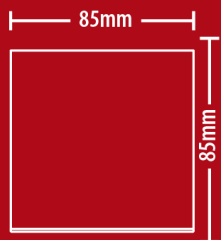

XDLAPCUBIKW

Lampe à poser cube en bois, compatible culot E27, IP20, 60W puissance max

DÉCO

Eclairage
décoratif

Bois

Culot E27

Ampoule
non incluse

220V-
240V

Tension

1.5 m

Longueur
de câble

IP20

Indice
de protection

5 ans

Garantie