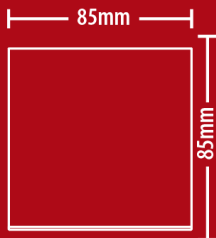

XDLAPCUBIKB

Lampe à poser cube en métal noir, compatible culot E27, IP20, 60W puissance max

DÉCO

Eclairage
décoratif

Métal noir

Culot E27

Ampoule
non incluse

220V-
240V
Tension

1.5 m
Longueur
de câble

IP20
Indice
de protection

5 ans
Garantie