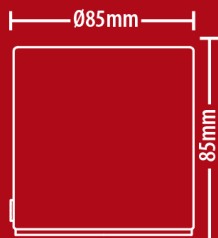

XDLAPCYCLOW

Lampe à poser cylindrique en bois, compatible culot E27, IP20, 60W puissance max

DÉCO

Eclairage
décoratif

Bois

Culot E27

Ampoule
non incluse

220V-
240V
Tension

1.5 m
Longueur
de câble

IP20
Indice
de protection

5 ans
Garantie