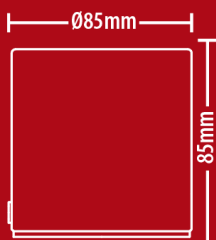

## XDLAPCYCLOMN

Lampe à poser cylindrique en métal noir, compatible culot E27, IP20, 60W puissance max

DÉCO

Eclairage  
décoratif

Métal noir

Culot E27

Ampoule  
non incluse

220V-  
240V

Tension

1.5 m

Longueur  
de câble

IP20

Indice  
de protection

5 ans

Garantie