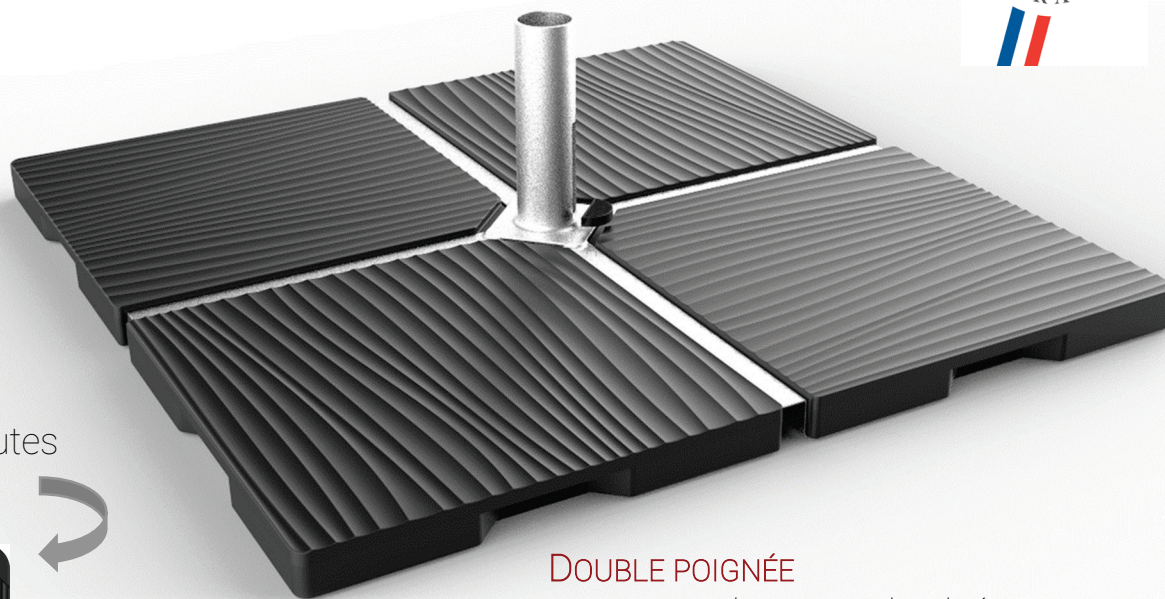

# LEST BETON

25 KG Pour pied de parasol déporté

ANGLE ABAISSÉ  
Pour s'adapter à toutes  
les croix de parasol

DOUBLE POIGNÉE  
pour une prise en main aisée

Coque plastique  
lestée de béton

PRÊT A L'EMPLOI  
Utilisation facile !

DÉCOR « GOUGE »

Référence : 19633  
Dimensions : L 49,5 x l 49,5 x H 5 cm  
U.E. : palette de 28

**EDA**  
P L A S T I Q U E S  
Made in France

Visuels non définitifs.