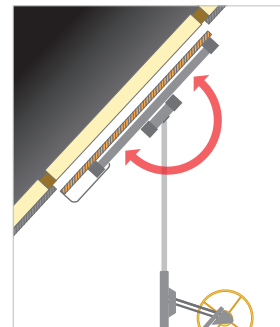

Lève-plaque - Drywall panel hoist

1120 - 3350 mm

1120 - 3350 mm

- ▶ Frein anti recul
Hold brake
- ▶ Hauteur 1,12 à 3,35 mètres maximum
1,12 to 3,35 meters height maxi
- ▶ Inclinaison à 45°
45° tilting

Gencode **3431542120104**