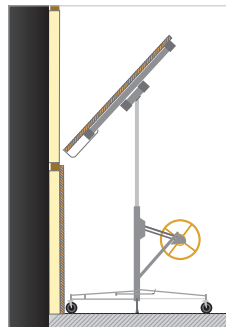

Lève-plaque - Drywall panel hoist

1120 - 3350 mm

1120 - 3350 mm

- ▶ Frein anti recul
Hold brake
- ▶ Hauteur 1,12 à 3,35 mètres maximum
1,12 to 3,35 meters height maxi
- ▶ Inclinaison à 45°
45° tilting

Gencode **3431542120104**

Données logistiques - Logistic informations

3 431542 120104

Box 1320x560x190 mm | Master 1 x 68,5 kg
Pal 7 | Ctr 20ft 200 pcs