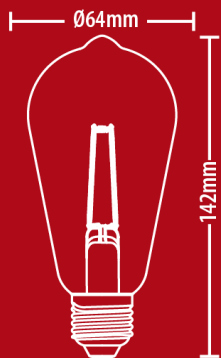

XANLITE DECO

x2

PACK2RFDE800STA

Lot de 2 ampoules Filament LED ST64 Edison ambrées, culot E27, 806 Lumens, équivalence 60 W, 1800 Kelvin ; Blanc chaud

Angle large

Ampoule déco

Ambiance rétro

806 lm | 60 W

1800K - BLANC CHAUD

Culot E27

>240°

Angle

9 W

Conso

15000 h

Durée de vie