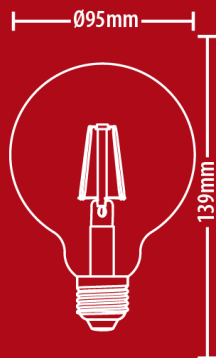

XANLITEDECO

x2

PACK2RFDE800B95A

Lot de 2 ampoules LED, culot E27, 806 Lumens, equivalence 60 W, 1800 Kelvin; Blanc chaud

Angle large

Ampoule déco

Ambiance rétro

806 lm | 60 W

1800K - BLANC CHAUD

Culot E27

>240°

Angle

9 W

Conso

15000 h

Durée de vie