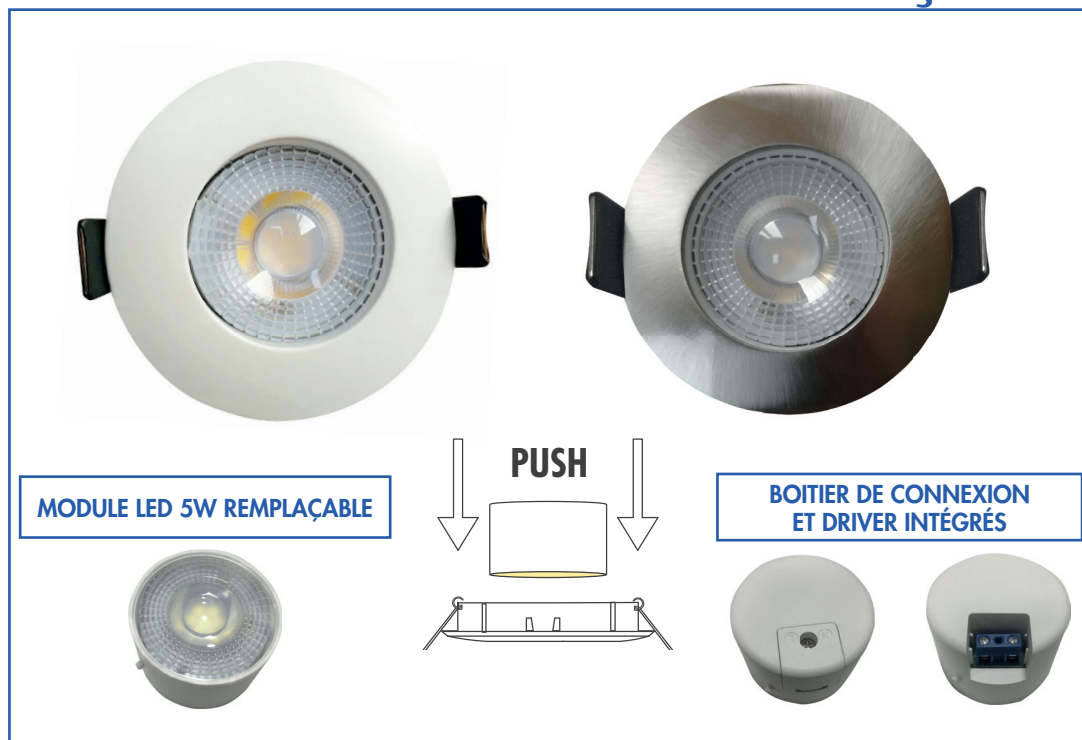

KIT 3 SPOTS ENCASTRÉS RUBY FIXES - MODULES LED REMPLAÇABLES

3 ans GARANTIE	30000H
SMD 2835	Ø65mm
IP20	
220/240 Volts	
CE	ALU

Réf. Arlux	Puissance	Flux Lumineux	Température de Couleur	IRC	Optique	PF	Finition	Diamètre de Découpe	Dimensions
731508	5W	400lm	2700K	>80	38°	>0.5	Blanc	Ø65mm	Ø80x(H)38mm
731510	5W	400lm		>80	38°	>0.5	Acie Brossé	Ø65mm	Ø80x(H)38mm