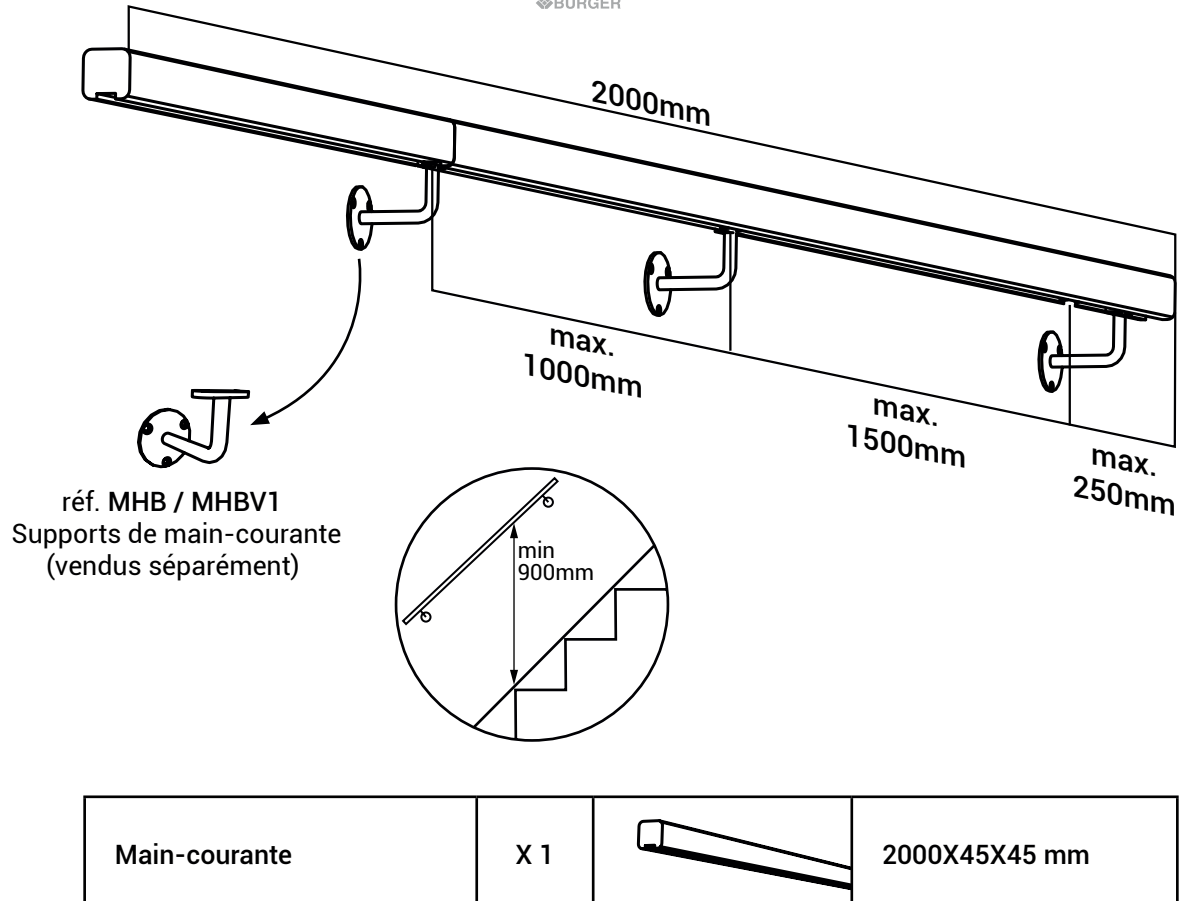

### Main-courante 2m

Réf. 2975 - EAN 3443440029755

- Fabrication française
- Qualité professionnelle
- Matériaux : sapin/épicéa naturel
- Pose murale
- Utilisation intérieure
- Certification : PEFC
- Facile, fiable et faisable par tous
- Garantie 2 ans

#### COMPOSITION

- 1 main-courante

Sapin  
Épicéa  
naturel

Les accessoires de fixation au mur ne sont pas inclus et sont à choisir selon la nature du mur.

### Colis

2000x45x45 mm