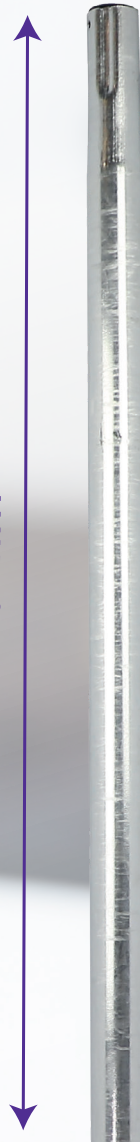

SEDEA®

Votre environnement **connecté et sécurisé**

Mât emboitable Ø 40 - 0,80 mètre

- Possibilité d'emboîter plusieurs mâts ensemble afin d'augmenter la hauteur de pose de votre antenne
- Finition galvanisée

Partie emboîtable

Bouchon d'étanchéité

800 mm

Caractéristiques techniques

- Longueur : 800 mm
- Diamètre : 40 mm

Référence : 056 608