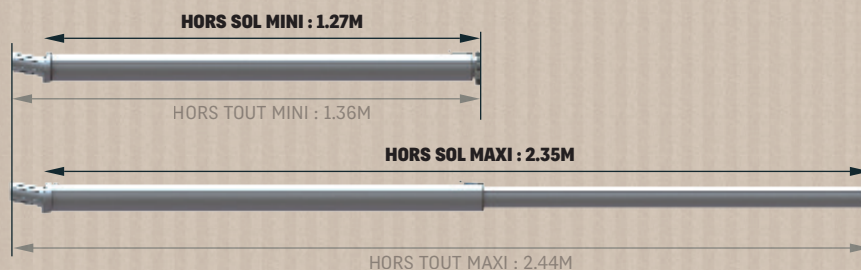

DIMENSIONS