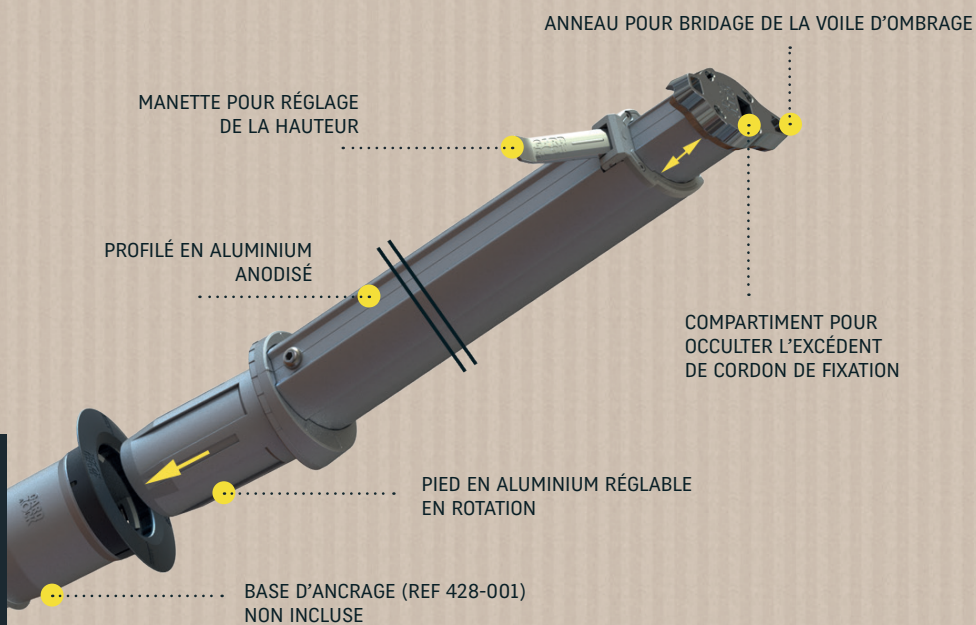

# MÂT POUR VOILE D'OMBRAGE

TÉLESCOPIQUE EN ALUMINIUM ANODISÉ,  
À INSÉRER DANS LES BASES D'ANCRAGE GARD&ROCK

LES POTEAUX GARD&ROCK PERMETTENT UNE  
FIXATION RAPIDE ET FACILE DES VOILES  
D'OMBRAGE PARTOUT SUR VOTRE ESPACE  
EXTÉRIEUR (TERRASSE, PELOUSE, VÉRANDA,  
PISCINE,...)

www.GARDANDROCK.com

RÉF **428-011**

images non contractuelles

Notre système breveté offre un ancrage amovible afin de moduler votre aménagement ou de libérer votre terrain en un instant. Muni d'un mât télescopique, vous pourrez régler sa hauteur à souhait.

## DÉTAIL PRODUIT

- ➔ FIXATION RAPIDE & AMOVIBLE
- ➔ FONCTION TÉLESCOPIQUE JUSQU'À 2.3M
- ➔ FONCTION TONNELLE PERSONNALISABLE
- ➔ ALUMINIUM ANODISÉ
- ➔ DESIGN ET QUALITÉ