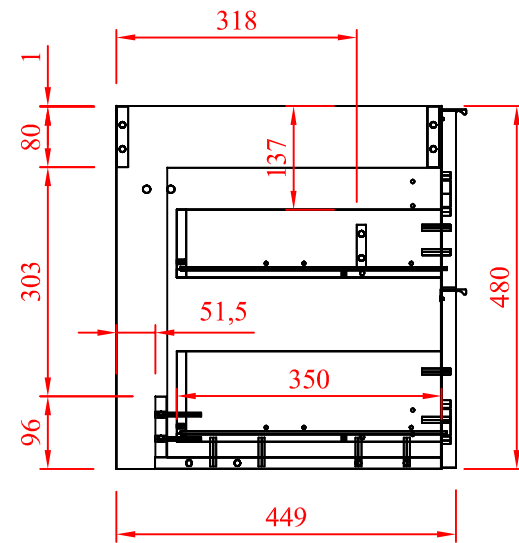

IN FRONT
ALZADO

SIDE
PERFIL

MODELO BANY

24-07-20
PLANO N°: 1

CNB379

DIBUJADO

MARCOS JOVANI

ESCALA: 1:10

MODULO REIGN DE 80