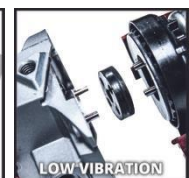

Logistic Data

- Poids du produit (kg) 1.44
- Poids brut 1.915
- Dimension du packaging unitaire 313 x 120 x 120 mm
- Unité par carton de suremballage 6 Pieces
- Poids brut du carton d'exportation 12.5 kg
- Dimension du carton de sur-emballage 390 x 330 x 270 mm
- Unité par container (20"/40"/40" HC) 4752 | 9834