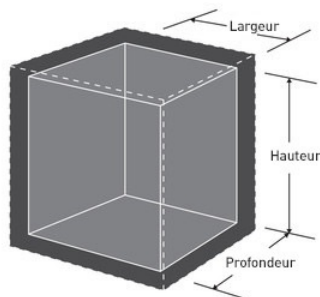

Modèle N° P008EML

Mini-coffre nomade à combinaison électronique - Format S

Utilisation recommandée :

Chéquiers

Passeports

Petits appareils
électroniques

Présentation et caractéristiques

Caractéristiques du produit

- Construction en acier
- Câble d'attache en acier pour attacher le mini-coffre à un point fixe
- Combinaison électronique avec blocage automatique pendant 20 secondes après 3 saisies incorrectes.
- Combinaison électronique avec clé de secours : 2 combinaisons programmables - 2 clés fournies
- Intérieur tapissé de mousse
- Câble : 88 cm x 4 mm de diamètre
- Poignée de transport

Détails du produit

Le mini coffre nomade à combinaison électronique Master Lock n° P008EML est la solution idéale pour protéger les objets de valeur pendant les déplacements. Idéal pour une utilisation en voiture, en camion, au camping, en bateau ou à la plage. Ce modèle est conçu pour protéger téléphones portables, portefeuilles, lecteurs MP3, GPS et autres objets de valeur de petite taille. Facile à transporter et à fermer, on peut l'utiliser partout.

Référence	P008EML
Longueur du câble/de la chaîne	88 cm
Diamètre externe du câble/de la chaîne	4 mm
Dimensions extérieures (HxLxP)	7,4 cm x 25,4 cm x 20,1 cm
Dimensions intérieures (HxLxP)	4,8 cm x 24,9 cm x 18 cm
Capacité	2,17 L
Poids net	1,5 kg
Couleur	Noir/Gris
Piles	4 piles AA nécessaires (non incluses)
Description	Emballage de vente au détail
Quantité par carton	2