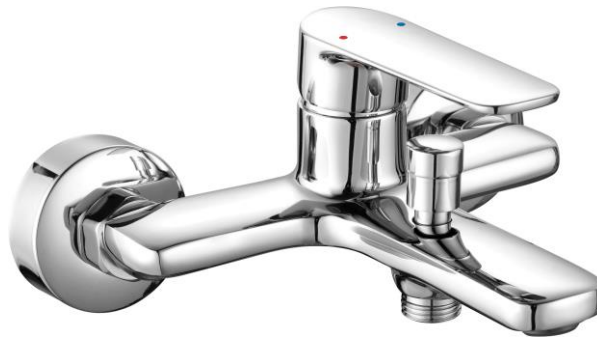

Mitigeur Bain-Douche OPHIR chrome  
Réf 3047404064075

## Plus produit

- Economie d'eau : butée éco-stop
- Remplissage rapide

## Caractéristiques

Famille	Bain-Douche
Type de robinet	Mitigeur
Durée de garantie	5 ans
Coloris	Chrome

## Descriptif

- Mécanisme : cartouche céramique Ø 30 mm
- Economie d'eau : butée éco-stop (pousser au-delà de la butée pour avoir un débit plus important)
- Aérateur grand débit facile à démonter
- Poignée : métal
- Revêtement : chrome
- Bec avec aérateur et inverseur
- Entraxe : 150 mm