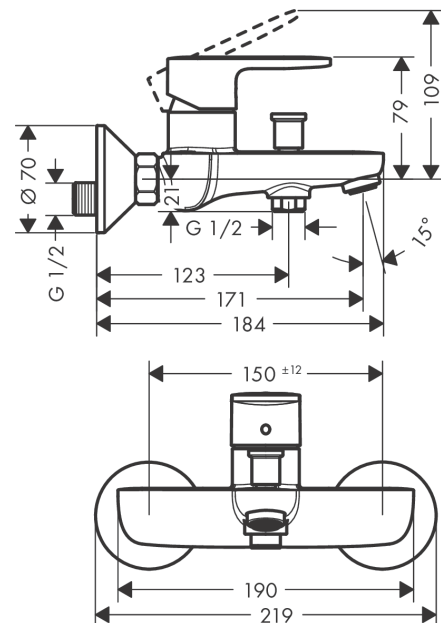

Vernis Blend Mitigeur bain/douche

Finition: **Chrome** Numéro d'article: **71440000**

Description

Caractéristiques

- 2 fonctions
- Longueur du bec: 171 mm
- distance du centre: 150 mm ± 12 mm
- type de jet du mitigeur: jet Normal
- débit maximal à 3 bars: 22,5 l/min
- débit du bec de baignoire à 3 bars: 22,5 l/min
- débit de la douchette à 3 bars: 15,7 l/min
- cartouche céramique
- limiteur de température réglable
- inverseur avec réinitialisation automatique
- avec silencieux
- convient au chauffe-eau instantané
- type de raccordement: raccords S
- montage mural
- ACS 20 ACC NY 102 France, valide jusqu'au 23.06.2025

Détails de l'article

EAN

4059625316283

Technologie

Certificats / Eco-Responsabilité

Photo du produit

Plan géométral

Vernis Blend
Mitigeur bain/douche

Année de construction: >01/21

Pos.	Description	Numéro d'article	GP	UE
1	poignée	93715000	-	1
2	cache vis	96338000	-	1
3	rosace	93716000	-	1
4	écrou à six pans	93717000	-	1
5	cartouche cpl.	92730000	-	1
6	vis	95140000	-	1
7	bouton d'inverseur	93766000	-	1
8	inverseur	97978000	-	1
9	mousseur M24x1 (38 l/min)	92513000	-	1
10	raccord G½	93767000	-	1
11	joint torique 16x2	98133000	-	1
12	filtre	96922000	-	1
13	rosace Ø 70 mm	93718000	-	1
14	set des raccord-S (±12 mm)	94140000	-	1
15	amortisseur anti-coup de bélier	96429000	-	1