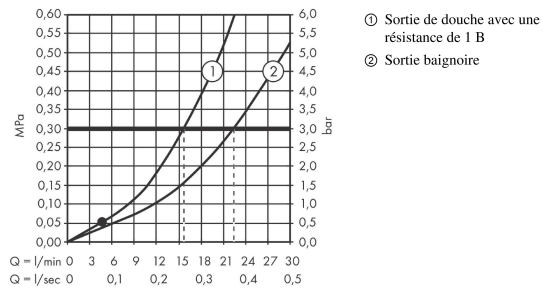

Vernis Blend
Mitigeur bain/douche

Finition: **Chrome** Numéro d'article: **71440000**

Schéma d'écoulement