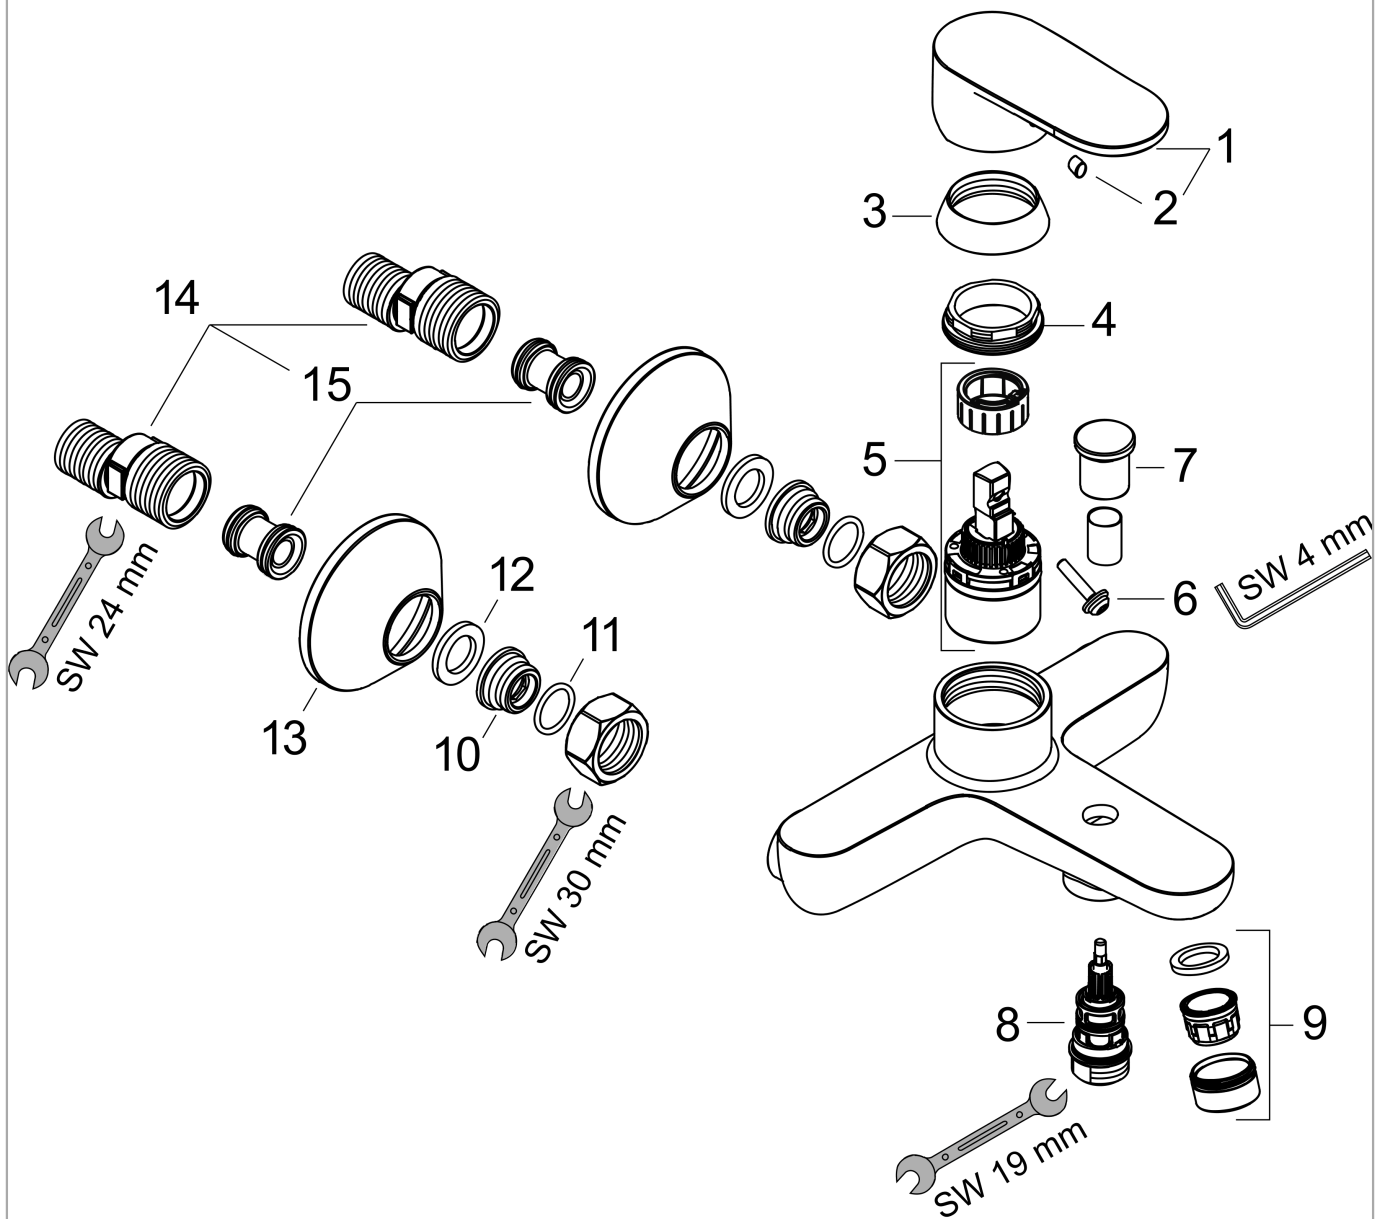

Vernis Blend Mitigeur bain/douche

Finition: **Chrome** Numéro d'article: **71440000**

Description

Caractéristiques

- 2 fonctions
- Longueur du bec: 171 mm
- distance du centre: 150 mm ± 12 mm
- type de jet du mitigeur: jet Normal
- débit maximal à 3 bars: 22,5 l/min
- débit du bec de baignoire à 3 bars: 22,5 l/min
- débit de la douchette à 3 bars: 15,7 l/min
- cartouche céramique
- limiteur de température réglable
- inverseur avec réinitialisation automatique
- avec silencieux
- convient au chauffe-eau instantané
- type de raccordement: raccords S
- montage mural
- ACS 20 ACC NY 102 France, valide jusqu'au 23.06.2025

Détails de l'article

EAN

4059625316283

Technologie

Certificats / Eco-Responsabilité

Photo du produit

Plan géométral

Vernis Blend
Mitigeur bain/douche

Finition: **Chrome** Numéro d'article: **71440000**

Schéma d'écoulement

Vernis Blend
Mitigeur bain/douche

Finition: **Chrome** Numéro d'article: **71440000**

Vue éclatée

Année de construction: >01/21

Vernis Blend**Mitigeur bain/douche**Finition: **Chrome** Numéro d'article: **71440000****Liste des pièces détachées**

Année de construction: >01/21

Pos.	Description	Numéro d'article	GP	UE
1	poignée	93715000	-	1
2	cache vis	96338000	-	1
3	rosace	93716000	-	1
4	écrou à six pans	93717000	-	1
5	cartouche cpl.	92730000	-	1
6	vis	95140000	-	1
7	bouton d'inverseur	93766000	-	1
8	inverseur	97978000	-	1
9	mousseur M24x1 (38 l/min)	92513000	-	1
10	raccord G½	93767000	-	1
11	joint torique 16x2	98133000	-	1
12	filtre	96922000	-	1
13	rosace Ø 70 mm	93718000	-	1
14	set des raccord-S (±12 mm)	94140000	-	1
15	amortisseur anti-coup de bélier	96429000	-	1