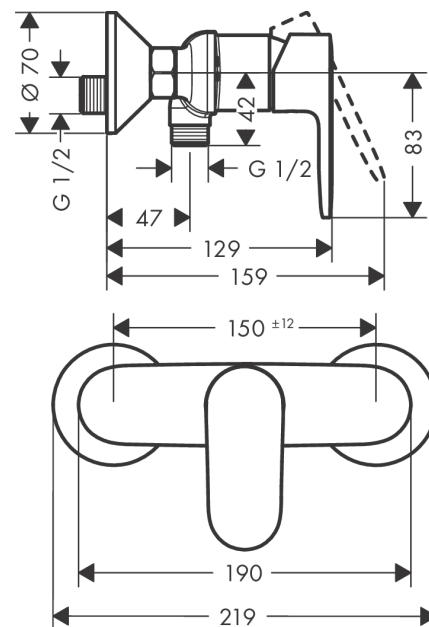

Vernis Blend Mitigeur douche

Finition: **Chrome** Numéro d'article: **71640000**

Description

Caractéristiques

- 1 fonction
- distance du centre: 150 mm ± 12 mm
- débit maximal à 3 bars: 28 l/min
- débit de la douchette à 3 bars: 16 l/min
- cartouche céramique
- limiteur de température réglable
- clapet anti-retour
- avec silencieux
- convient au chauffe-eau instantané
- type de raccordement: raccords S
- ACS 20 ACC NY 102 France, valide jusqu'au 23.06.2025

Détails de l'article

EAN

4059625316108

Certificats / Eco-Responsabilité

Photo du produit

Plan géométral

Schéma d'écoulement

Sortie de douche avec une résistance de 1 B

Année de construction: >01/21

Pos.	Description	Numéro d'article	GP	UE
1	poignée	93715000	-	1
2	cache vis	96338000	-	1
3	rosace	93716000	-	1
4	écrou à six pans	93717000	-	1
5	cartouche cpl.	92730000	-	1
6	vis	95140000	-	1
7	joint	95008000	-	1
8	set des clapet anti-retour DW 15	94074000	-	1
9	raccord G½	93767000	-	1
10	joint torique 16x2	98133000	-	1
11	filtre	96922000	-	1
12	rosace Ø 70 mm	93718000	-	1
13	set des raccord-S (±12 mm)	94140000	-	1
14	amortisseur anti-coup de bélier	96429000	-	1