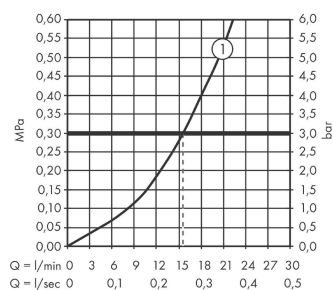

Vernis Blend Mitigeur douche

Finition: **Chrome** Numéro d'article: **71640000**

Description

Caractéristiques

- 1 fonction
- distance du centre: 150 mm ± 12 mm
- débit maximal à 3 bars: 28 l/min
- débit de la douchette à 3 bars: 16 l/min
- cartouche céramique
- limiteur de température réglable
- clapet anti-retour
- avec silencieux
- convient au chauffe-eau instantané
- type de raccordement: raccords S
- ACS 20 ACC NY 102 France, valide jusqu'au 23.06.2025

Détails de l'article

EAN

4059625316108

Certificats / Eco-Responsabilité

Photo du produit

Plan géométral

Schéma d'écoulement

Sortie de douche avec une résistance de 1 B