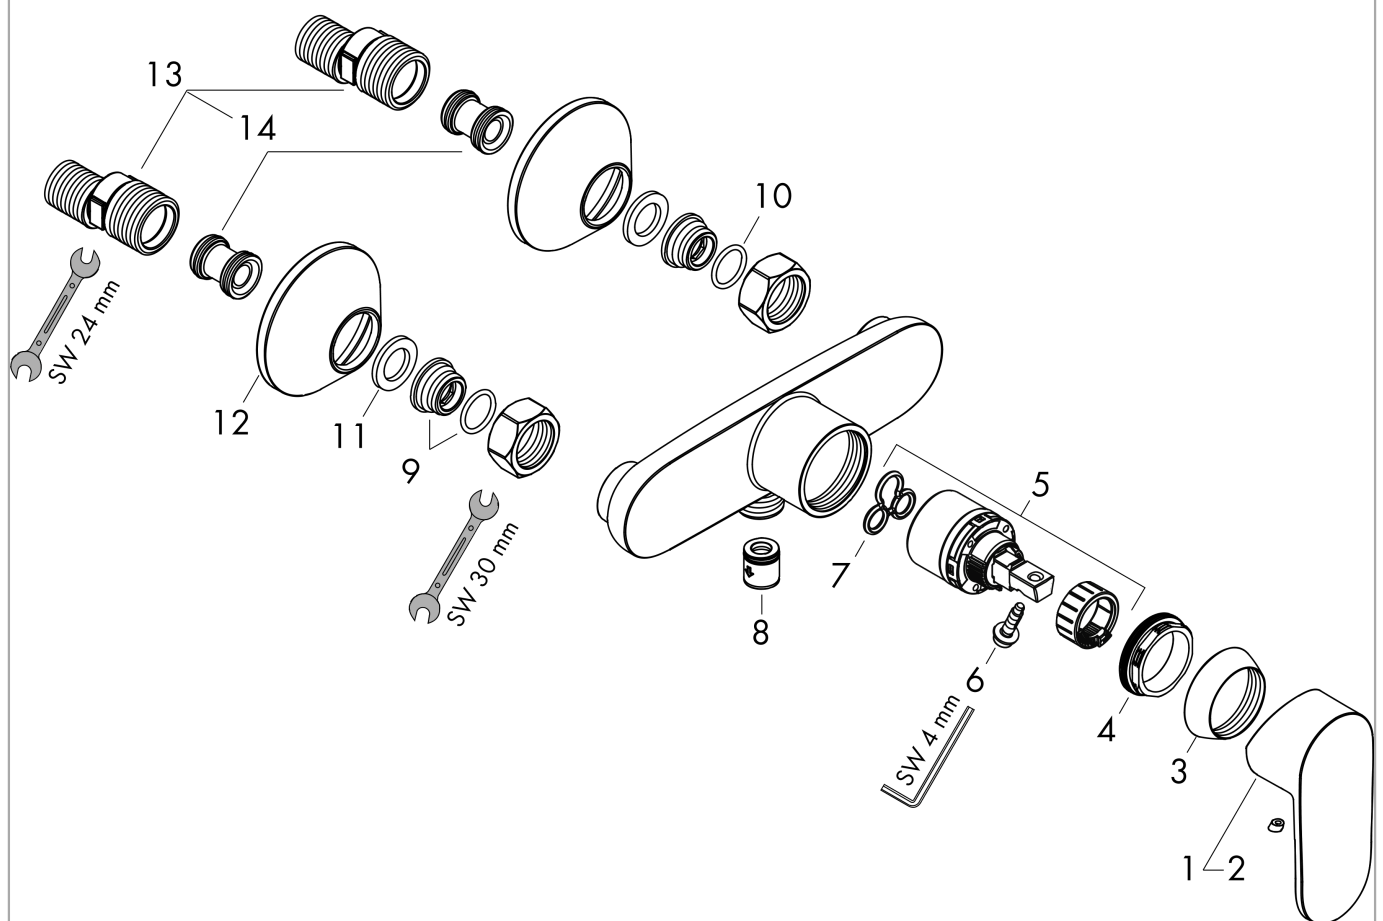

Vernis Blend Mitigeur douche

Finition: **Chrome** Numéro d'article: **71640000**

Description

Caractéristiques

- 1 fonction
- distance du centre: 150 mm ± 12 mm
- débit maximal à 3 bars: 28 l/min
- débit de la douchette à 3 bars: 16 l/min
- cartouche céramique
- limiteur de température réglable
- clapet anti-retour
- avec silencieux
- convient au chauffe-eau instantané
- type de raccordement: raccords S
- ACS 20 ACC NY 102 France, valide jusqu'au 23.06.2025

Détails de l'article

EAN

4059625316108

Certificats / Eco-Responsabilité

Photo du produit

Plan géométral

Schéma d'écoulement

Sortie de douche avec une résistance de 1 B

Vernis Blend
Mitigeur douche

Finition: **Chrome** Numéro d'article: **71640000**

Vue éclatée

Année de construction: >01/21

Vernis Blend
Mitigeur douche

 Finition: **Chrome** Numéro d'article: **71640000**

Liste des pièces détachées

Année de construction: >01/21

Pos.	Description	Numéro d'article	GP	UE
1	poignée	93715000	-	1
2	cache vis	96338000	-	1
3	rosace	93716000	-	1
4	écrou à six pans	93717000	-	1
5	cartouche cpl.	92730000	-	1
6	vis	95140000	-	1
7	joint	95008000	-	1
8	set des clapet anti-retour DW 15	94074000	-	1
9	raccord G½	93767000	-	1
10	joint torique 16x2	98133000	-	1
11	filtre	96922000	-	1
12	rosace Ø 70 mm	93718000	-	1
13	set des raccord-S (±12 mm)	94140000	-	1
14	amortisseur anti-coup de bélier	96429000	-	1