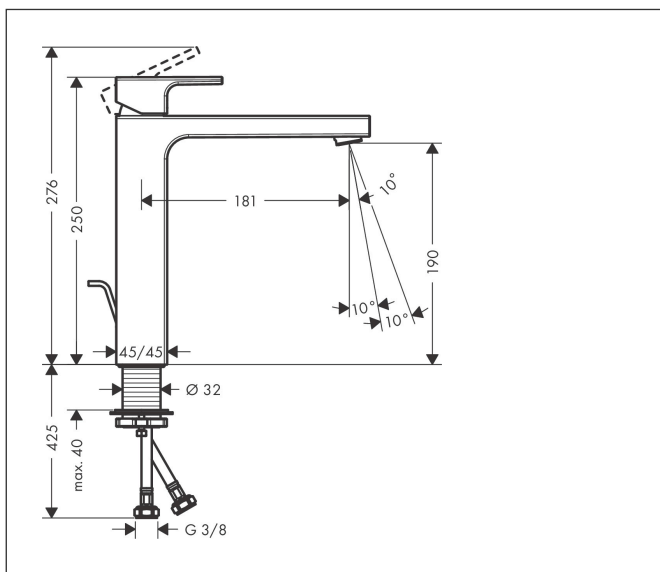

Marque	hansgrohe
Nom de l'article	<b>Vernis Shape</b> Mitigeur de lavabo 190 avec tirette et vidage synthétique
Numéro de l'article	71562670
Finition	noir mat
Pos.	1

## Caractéristiques

- comprenant : mitigeur de lavabo, garniture de vidage
- ComfortZone 190
- Longueur: 181 mm
- hauteur du bec: 190 mm
- type de jet: jet normal
- mousseur orientable
- débit maximal sous 3 bars de pression: 5 l/min
- cartouche céramique
- limiteur de température réglable
- avec alimentation d'eau isolée
- convient au chauffe-eau instantané
- garniture de vidage 1 1/4"
- matériau de la garniture de vidage: synthétique

## Plan géométral

## Codes / Standard

- PA-IX 38004/IO

Marque hansgrohe  
 Nom de l'article **Vernis Shape** Mitigeur de lavabo 190 avec tirette et vidage synthétique  
 Numéro de l'article 71562670  
 Finition noir mat  
 Pos. 1