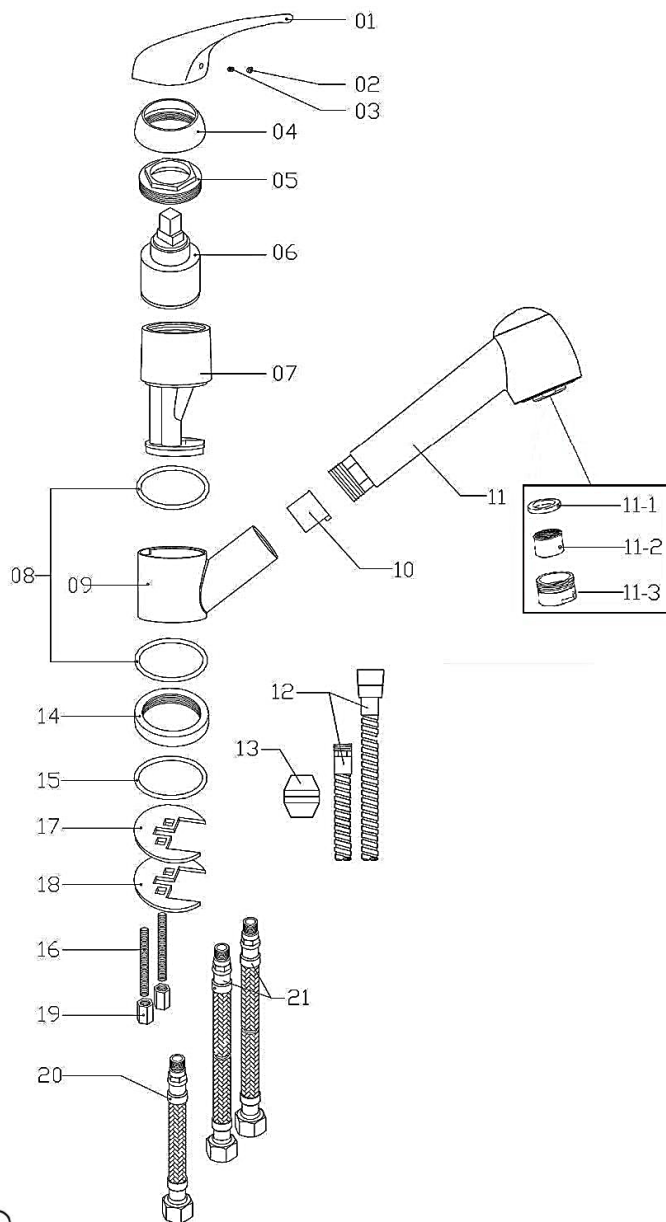

3456630013304 MITIGEUR EVIER ARES TDF

N°	Référence	Désignation	Quantité
1		Manette	1
2		Cache vis	1
3		Vis	1
4		Coupelle	1
5		Ecrou	1
6	3047408501002	Cartouche	1
7		Corps	1
8	3047408507592	Joint de corps	1
9		Bec	1
10		Support douchette ABS	1
11	3047408511872	Douchette	1
11-1		Joint	1
11-2	3047408500142	Mousseur	1
11-3		Bague	1
12	3047408505017	Flexible de douche	1
13		Poids	1
14		Embase	1
15		Joint d'embase	1
16		Tige filetée	2
17	3047408505000	Etrier caoutchouc	1
18		Etrier inox	1
19		Ecrou	2
20		Flex rac au flex de douche	1
21	3047408500319	Flexible de raccordement	2